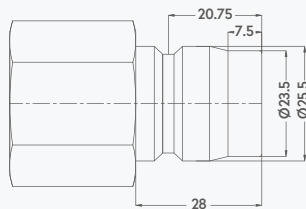

Plug Profile Serie 141

OM 178 - 01110

■141.06

OM 353 - 02340

■141.17

OM 200 - 01400

■141.10

OM 300 - 03400

■141.25

OM 262 - 01870

■141.13

Compatible with

NITTO KOHKI TSP CUPLA

QUICK COUPLINGS SCHNELLKUPPLUNGEN

Body Size	Connection	Part No.	SW	L	ØD	Pressure	
						Brass - B	Stainless Steel - C
06	BSPT 1/4"	141.06 RGF 13	19	29	24	50	100
10	BSPT 3/8"	141.10 RGF 17	23	33	28	50	100
13	BSPT 1/2"	141.13 RGF 21	30	39	35	50	100
19	BSPT 3/4"	141.17 RGF 26	38	46	44,7	30	45
25	BSPT 1"	141.25 RGF 33	50	53	56	30	45

Body Size	Connection	Part No.	SW	L	ØD	Pressure	
						Brass - B	Stainless Steel - C
06	BSPT 1/4"	141.06 DGF 13	19	32	24	50	100
10	BSPT 3/8"	141.10 DGF 17	23	35	28	50	100
13	BSPT 1/2"	141.13 DGF 21	30	42	35	50	100
19	BSPT 3/4"	141.17 DGF 26	38	48	44,7	30	45
25	BSPT 1"	141.25 DGF 33	50	59	56	30	45

Body Size	Connection	Part No.	SW	L	ØD	Pressure	
						Brass - B	Stainless Steel - C
06	BSPT 1/4"	141.06 DU 13	17	32	50	100	100
10	BSPT 3/8"	141.10 DU 17	21	38	50	100	100
13	BSPT 1/2"	141.13 DU 21	27	45	50	100	100
19	BSPT 3/4"	141.17 DU 26	32	56	30	45	45
25	BSPT 1"	141.25 DU 33	41	60	30	45	45