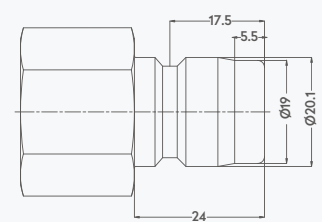

Plug Profile Serie 141

OM 178 - 01110

■141.06

OM 353 - 02340

■141.17

OM 200 - 01400

■141.10

OM 300 - 03400

■141.25

OM 262 - 01870

■141.13

Compatible with

NITTO KOHKI TSP CUPLA

QUICK COUPLINGS SCHNELLKUPPLUNGEN

Body Size	Connection	Part No.	SW	L	ØD	Pressure	
						Brass - B	Stainless Steel - C
06	BSPT 1/4"	141.06 RGF 13	19	29	24	50	100
10	BSPT 3/8"	141.10 RGF 17	23	33	28	50	100
13	BSPT 1/2"	141.13 RGF 21	30	39	35	50	100
19	BSPT 3/4"	141.17 RGF 26	38	46	44,7	30	45
25	BSPT 1"	141.25 RGF 33	50	53	56	30	45

Body Size	Connection	Part No.	SW	L	ØD	Pressure	
						Brass - B	Stainless Steel - C
06	BSPT 1/4"	141.06 DGF 13	19	32	24	50	100
10	BSPT 3/8"	141.10 DGF 17	23	35	28	50	100
13	BSPT 1/2"	141.13 DGF 21	30	42	35	50	100
19	BSPT 3/4"	141.17 DGF 26	38	48	44,7	30	45
25	BSPT 1"	141.25 DGF 33	50	59	56	30	45

Body Size	Connection	Part No.	SW	L	ØD	Pressure	
						Brass - B	Stainless Steel - C
06	BSPT 1/4"	141.06 DU 13	17	32	50	100	100
10	BSPT 3/8"	141.10 DU 17	21	38	50	100	100
13	BSPT 1/2"	141.13 DU 21	27	45	50	100	100
19	BSPT 3/4"	141.17 DU 26	32	56	30	45	45
25	BSPT 1"	141.25 DU 33	41	60	30	45	45