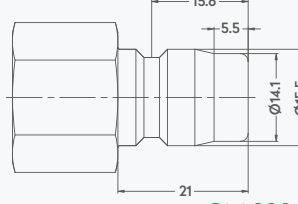

Plug Profile Serie 141

OM 178 - 01110

■141.06

OM 353 - 02340

■141.17

OM 200 - 01400

■141.10

OM 300 - 03400

■141.25

OM 262 - 01870

■141.13

Compatible with

NITTO KOHKI TSP CUPLA

QUICK COUPLINGS SCHNELLKUPPLUNGEN

Body Size	Connection	Part No.	SW	L	ØD	Pressure	
						Brass - B	Stainless Steel - C
06	BSPT 1/4"	141.06 RGF 13	19	29	24	50	100
10	BSPT 3/8"	141.10 RGF 17	23	33	28	50	100
13	BSPT 1/2"	141.13 RGF 21	30	39	35	50	100
19	BSPT 3/4"	141.17 RGF 26	38	46	44,7	30	45
25	BSPT 1"	141.25 RGF 33	50	53	56	30	45

Body Size	Connection	Part No.	SW	L	ØD	Pressure	
						Brass - B	Stainless Steel - C
06	BSPT 1/4"	141.06 DGF 13	19	32	24	50	100
10	BSPT 3/8"	141.10 DGF 17	23	35	28	50	100
13	BSPT 1/2"	141.13 DGF 21	30	42	35	50	100
19	BSPT 3/4"	141.17 DGF 26	38	48	44,7	30	45
25	BSPT 1"	141.25 DGF 33	50	59	56	30	45

Body Size	Connection	Part No.	SW	L	ØD	Pressure	
						Brass - B	Stainless Steel - C
06	BSPT 1/4"	141.06 DU 13	17	32	50	100	100
10	BSPT 3/8"	141.10 DU 17	21	38	50	100	100
13	BSPT 1/2"	141.13 DU 21	27	45	50	100	100
19	BSPT 3/4"	141.17 DU 26	32	56	30	45	45
25	BSPT 1"	141.25 DU 33	41	60	30	45	45