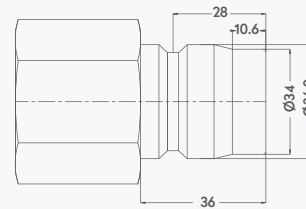

Plug Profile Serie 141

OM 178 - 01110

■141.06

OM 353 - 02340

■141.17

OM 200 - 01400

■141.10

OM 300 - 03400

■141.25

OM 262 - 01870

■141.13

Compatible with

NITTO KOHKI TSP CUPLA

QUICK COUPLINGS SCHNELLKUPPLUNGEN

Body Size	Connection	Part No.	SW	L	ØD	Pressure	
						Brass - B	Stainless Steel - C
06	BSPT 1/4"	141.06 RGF 13	19	29	24	50	100
10	BSPT 3/8"	141.10 RGF 17	23	33	28	50	100
13	BSPT 1/2"	141.13 RGF 21	30	39	35	50	100
19	BSPT 3/4"	141.17 RGF 26	38	46	44,7	30	45
25	BSPT 1"	141.25 RGF 33	50	53	56	30	45

Body Size	Connection	Part No.	SW	L	ØD	Pressure	
						Brass - B	Stainless Steel - C
06	BSPT 1/4"	141.06 DGF 13	19	32	24	50	100
10	BSPT 3/8"	141.10 DGF 17	23	35	28	50	100
13	BSPT 1/2"	141.13 DGF 21	30	42	35	50	100
19	BSPT 3/4"	141.17 DGF 26	38	48	44,7	30	45
25	BSPT 1"	141.25 DGF 33	50	59	56	30	45

Body Size	Connection	Part No.	SW	L	ØD	Pressure	
						Brass - B	Stainless Steel - C
06	BSPT 1/4"	141.06 DU 13	17	32	50	100	100
10	BSPT 3/8"	141.10 DU 17	21	38	50	100	100
13	BSPT 1/2"	141.13 DU 21	27	45	50	100	100
19	BSPT 3/4"	141.17 DU 26	32	56	30	45	45
25	BSPT 1"	141.25 DU 33	41	60	30	45	45