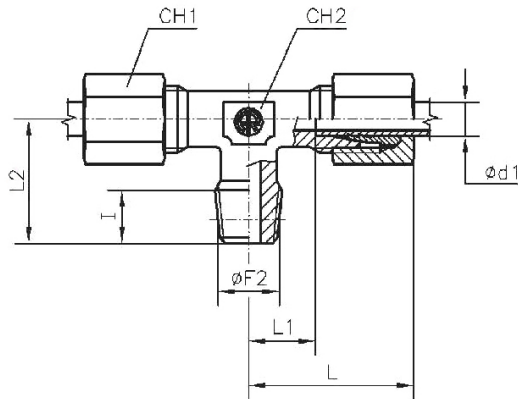

Material

Stahl verzinkt (DIN 2353)

TVR148SST

T-Einschraubverschraubungen, Außengewinde konisch nach ISO 7-1, schwere Ausführung

Artikel Nr.	Typen Nr.	Gewinde Ø F2	Rohr- Außen-Ø mm	I mm	L mm	L1 mm	L2 mm	L3 mm	CH1 mm	CH2 mm	PN bar
159206	TVR148SST	R 1/4	8	12	32	17,0	27	24	19	14	630
159207	TVR3810SST	R 3/8	10	12	34	17,5	28	25	22	17	630
159208	TVR3812SST	R 3/8	12	12	38	21,5	31	29	24	17	630
159209	TVR1214SST	R 1/2	14	14	40	22,0	32	30	27	19	630
159210	TVR1216SST	R 1/2	16	14	43	24,5	32	33	30	24	400
159211	TVR3420SST	R 3/4	20	16	48	26,5	42	37	36	27	400
159212	TVR125SST	R 1	25	18	54	30,0	48	42	46	36	400

TV10SLST

T-Verschraubung, sehr leichte Ausführung

Artikel Nr.	Typen Nr.	Rohr- Außen-Ø mm	L mm	L1 mm	L2 mm	CH1 mm	CH2 mm	PN bar
159213	TV10SLST	10	27	15	20,5	17	14	100
159214	TV12SLST	12	25	13	19,0	19	17	100

T-Verschraubung, leichte Ausführung

Artikel Nr.	Typen Nr.	Rohr- Außen-Ø mm	L mm	L1 mm	L2 mm	CH1 mm	CH2 mm	PN bar
159215	TV28LST	28	47	30,5	38	41	36	160

T-Verschraubung, schwere Ausführung

Artikel Nr.	Typen Nr.	Rohr- Außen- \varnothing mm	L mm	L1 mm	L2 mm	CH1 mm	CH2 mm	PN bar
159216	TV6SST	6	31	16,0	23	17	12	630
159217	TV8SST	8	32	17,0	24	19	14	630
159218	TV10SST	10	34	17,5	25	22	17	630
159219	TV12SST	12	38	21,5	29	24	17	630
159220	TV14SST	14	40	22,0	30	27	19	630
159221	TV16SST	16	43	24,5	33	30	24	400
159222	TV20SST	20	48	26,5	37	36	27	400
159223	TV25SST	25	54	30,0	42	46	36	400

KV6LST

Kreuz-Verschraubung, leichte Ausführung

Artikel Nr.	Typen Nr.	Rohr- Außen-Ø mm	L mm	L1 mm	L2 mm	CH1 mm	CH2 mm	PN bar
159723	KV6LST	6	27	12,0	19	14	12	315
159724	KV8LST	8	29	14,0	21	17	12	315
159725	KV10LST	10	30	15,0	22	19	14	315
159726	KV12LST	12	32	17,0	24	22	17	315
159727	KV15LST	15	36	21,0	28	27	19	315
159728	KV18LST	18	40	23,5	31	32	24	315
159729	KV22LST	22	44	27,5	35	36	27	160
159730	KV28LST	28	47	30,5	38	41	36	160