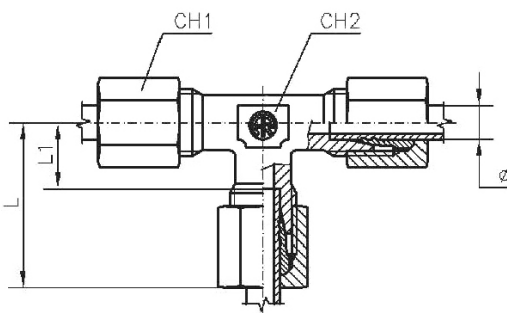

Material

Stahl verzinkt (DIN 2353)

TVR148SST

T-Einschraubverschraubungen, Außengewinde konisch nach ISO 7-1, schwere Ausführung

Artikel Nr.	Typen Nr.	Gewinde Ø F2	Rohr- Außen-Ø mm	I mm	L mm	L1 mm	L2 mm	L3 mm	CH1 mm	CH2 mm	PN bar
159206	TVR148SST	R 1/4	8	12	32	17,0	27	24	19	14	630
159207	TVR3810SST	R 3/8	10	12	34	17,5	28	25	22	17	630
159208	TVR3812SST	R 3/8	12	12	38	21,5	31	29	24	17	630
159209	TVR1214SST	R 1/2	14	14	40	22,0	32	30	27	19	630
159210	TVR1216SST	R 1/2	16	14	43	24,5	32	33	30	24	400
159211	TVR3420SST	R 3/4	20	16	48	26,5	42	37	36	27	400
159212	TVR125SST	R 1	25	18	54	30,0	48	42	46	36	400

TV10SLST

T-Verschraubung, sehr leichte Ausführung

Artikel Nr.	Typen Nr.	Rohr- Außen-Ø mm	L mm	L1 mm	L2 mm	CH1 mm	CH2 mm	PN bar
159213	TV10SLST	10	27	15	20,5	17	14	100
159214	TV12SLST	12	25	13	19,0	19	17	100

T-Verschraubung, leichte Ausführung

Artikel Nr.	Typen Nr.	Rohr- Außen-Ø mm	L mm	L1 mm	L2 mm	CH1 mm	CH2 mm	PN bar
159215	TV28LST	28	47	30,5	38	41	36	160

T-Verschraubung, schwere Ausführung

Artikel Nr.	Typen Nr.	Rohr- Außen- \varnothing mm	L mm	L1 mm	L2 mm	CH1 mm	CH2 mm	PN bar
159216	TV6SST	6	31	16,0	23	17	12	630
159217	TV8SST	8	32	17,0	24	19	14	630
159218	TV10SST	10	34	17,5	25	22	17	630
159219	TV12SST	12	38	21,5	29	24	17	630
159220	TV14SST	14	40	22,0	30	27	19	630
159221	TV16SST	16	43	24,5	33	30	24	400
159222	TV20SST	20	48	26,5	37	36	27	400
159223	TV25SST	25	54	30,0	42	46	36	400

KV6LST

Kreuz-Verschraubung, leichte Ausführung

Artikel Nr.	Typen Nr.	Rohr- Außen-Ø mm	L mm	L1 mm	L2 mm	CH1 mm	CH2 mm	PN bar
159723	KV6LST	6	27	12,0	19	14	12	315
159724	KV8LST	8	29	14,0	21	17	12	315
159725	KV10LST	10	30	15,0	22	19	14	315
159726	KV12LST	12	32	17,0	24	22	17	315
159727	KV15LST	15	36	21,0	28	27	19	315
159728	KV18LST	18	40	23,5	31	32	24	315
159729	KV22LST	22	44	27,5	35	36	27	160
159730	KV28LST	28	47	30,5	38	41	36	160