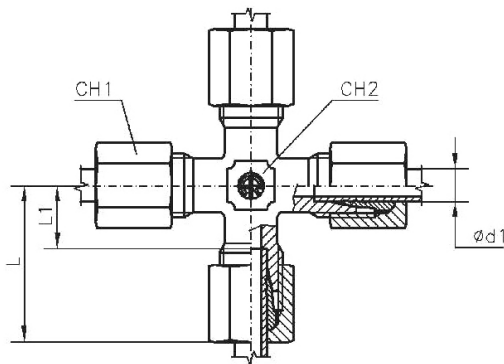

Material

Stahl verzinkt (DIN 2353)

TVR148SST

T-Einschraubverschraubungen, Außengewinde konisch nach ISO 7-1, schwere Ausführung

Artikel Nr.	Typen Nr.	Gewinde Ø F2	Rohr- Außen-Ø mm	I mm	L mm	L1 mm	L2 mm	L3 mm	CH1 mm	CH2 mm	PN bar
159206	TVR148SST	R 1/4	8	12	32	17,0	27	24	19	14	630
159207	TVR3810SST	R 3/8	10	12	34	17,5	28	25	22	17	630
159208	TVR3812SST	R 3/8	12	12	38	21,5	31	29	24	17	630
159209	TVR1214SST	R 1/2	14	14	40	22,0	32	30	27	19	630
159210	TVR1216SST	R 1/2	16	14	43	24,5	32	33	30	24	400
159211	TVR3420SST	R 3/4	20	16	48	26,5	42	37	36	27	400
159212	TVR125SST	R 1	25	18	54	30,0	48	42	46	36	400

TV10SLST

T-Verschraubung, sehr leichte Ausführung

Artikel Nr.	Typen Nr.	Rohr- Außen-Ø mm	L mm	L1 mm	L2 mm	CH1 mm	CH2 mm	PN bar
159213	TV10SLST	10	27	15	20,5	17	14	100
159214	TV12SLST	12	25	13	19,0	19	17	100

T-Verschraubung, leichte Ausführung

Artikel Nr.	Typen Nr.	Rohr- Außen-Ø mm	L mm	L1 mm	L2 mm	CH1 mm	CH2 mm	PN bar
159215	TV28LST	28	47	30,5	38	41	36	160

T-Verschraubung, schwere Ausführung

Artikel Nr.	Typen Nr.	Rohr- Außen- \varnothing mm	L mm	L1 mm	L2 mm	CH1 mm	CH2 mm	PN bar
159216	TV6SST	6	31	16,0	23	17	12	630
159217	TV8SST	8	32	17,0	24	19	14	630
159218	TV10SST	10	34	17,5	25	22	17	630
159219	TV12SST	12	38	21,5	29	24	17	630
159220	TV14SST	14	40	22,0	30	27	19	630
159221	TV16SST	16	43	24,5	33	30	24	400
159222	TV20SST	20	48	26,5	37	36	27	400
159223	TV25SST	25	54	30,0	42	46	36	400

Kreuz-Verschraubung, sehr leichte Ausführung

Artikel Nr.	Typen Nr.	Rohr- Außen- \varnothing mm	L mm	L1 mm	L2 mm	CH1 mm	CH2 mm	PN bar
159719	KV4SLST	4	21	11,0	15	10	9	100
159720	KV5SLST	5	21	9,5	15	12	9	100
159721	KV6SLST	6	21	9,5	15	12	9	100
159722	KV8SLST	8	23	11,5	17	14	12	100