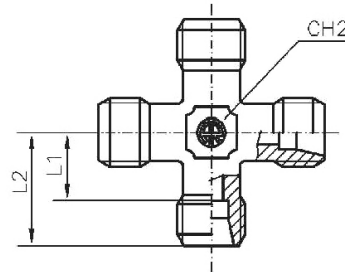

Material

Stahl verzinkt (DIN 2353)

TVR148SST

T-Einschraubverschraubungen, Außengewinde konisch nach ISO 7-1, schwere Ausführung

Artikel Nr.	Typen Nr.	Gewinde Ø F2	Rohr- Außen-Ø mm	I mm	L mm	L1 mm	L2 mm	L3 mm	CH1 mm	CH2 mm	PN bar
159206	TVR148SST	R 1/4	8	12	32	17,0	27	24	19	14	630
159207	TVR3810SST	R 3/8	10	12	34	17,5	28	25	22	17	630
159208	TVR3812SST	R 3/8	12	12	38	21,5	31	29	24	17	630
159209	TVR1214SST	R 1/2	14	14	40	22,0	32	30	27	19	630
159210	TVR1216SST	R 1/2	16	14	43	24,5	32	33	30	24	400
159211	TVR3420SST	R 3/4	20	16	48	26,5	42	37	36	27	400
159212	TVR125SST	R 1	25	18	54	30,0	48	42	46	36	400

TV10SLST

T-Verschraubung, sehr leichte Ausführung

Artikel Nr.	Typen Nr.	Rohr- Außen-Ø mm	L mm	L1 mm	L2 mm	CH1 mm	CH2 mm	PN bar
159213	TV10SLST	10	27	15	20,5	17	14	100
159214	TV12SLST	12	25	13	19,0	19	17	100

T-Verschraubung, leichte Ausführung

Artikel Nr.	Typen Nr.	Rohr- Außen-Ø mm	L mm	L1 mm	L2 mm	CH1 mm	CH2 mm	PN bar
159215	TV28LST	28	47	30,5	38	41	36	160

T-Verschraubung, schwere Ausführung

Artikel Nr.	Typen Nr.	Rohr- Außen- \varnothing mm	L mm	L1 mm	L2 mm	CH1 mm	CH2 mm	PN bar
159216	TV6SST	6	31	16,0	23	17	12	630
159217	TV8SST	8	32	17,0	24	19	14	630
159218	TV10SST	10	34	17,5	25	22	17	630
159219	TV12SST	12	38	21,5	29	24	17	630
159220	TV14SST	14	40	22,0	30	27	19	630
159221	TV16SST	16	43	24,5	33	30	24	400
159222	TV20SST	20	48	26,5	37	36	27	400
159223	TV25SST	25	54	30,0	42	46	36	400

Kreuz-Verschraubung, sehr leichte Ausführung

Artikel Nr.	Typen Nr.	Rohr- Außen- \varnothing mm	L mm	L1 mm	L2 mm	CH1 mm	CH2 mm	PN bar
159719	KV4SLST	4	21	11,0	15	10	9	100
159720	KV5SLST	5	21	9,5	15	12	9	100
159721	KV6SLST	6	21	9,5	15	12	9	100
159722	KV8SLST	8	23	11,5	17	14	12	100