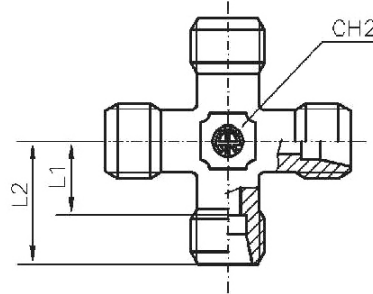

Material

Stahl verzinkt (DIN 2353)

TVR148SST

T-Einschraubverschraubungen, Außengewinde konisch nach ISO 7-1, schwere Ausführung

Artikel Nr.	Typen Nr.	Gewinde Ø F2	Rohr- Außen-Ø mm	I mm	L mm	L1 mm	L2 mm	L3 mm	CH1 mm	CH2 mm	PN bar
159206	TVR148SST	R 1/4	8	12	32	17,0	27	24	19	14	630
159207	TVR3810SST	R 3/8	10	12	34	17,5	28	25	22	17	630
159208	TVR3812SST	R 3/8	12	12	38	21,5	31	29	24	17	630
159209	TVR1214SST	R 1/2	14	14	40	22,0	32	30	27	19	630
159210	TVR1216SST	R 1/2	16	14	43	24,5	32	33	30	24	400
159211	TVR3420SST	R 3/4	20	16	48	26,5	42	37	36	27	400
159212	TVR125SST	R 1	25	18	54	30,0	48	42	46	36	400

T-Verschraubung, leichte Ausführung

Artikel Nr.	Typen Nr.	Rohr- Außen-Ø mm	L mm	L1 mm	L2 mm	CH1 mm	CH2 mm	PN bar
159215	TV28LST	28	47	30,5	38	41	36	160

T-Verschraubung, schwere Ausführung

Artikel Nr.	Typen Nr.	Rohr- Außen- \varnothing mm	L mm	L1 mm	L2 mm	CH1 mm	CH2 mm	PN bar
159216	TV6SST	6	31	16,0	23	17	12	630
159217	TV8SST	8	32	17,0	24	19	14	630
159218	TV10SST	10	34	17,5	25	22	17	630
159219	TV12SST	12	38	21,5	29	24	17	630
159220	TV14SST	14	40	22,0	30	27	19	630
159221	TV16SST	16	43	24,5	33	30	24	400
159222	TV20SST	20	48	26,5	37	36	27	400
159223	TV25SST	25	54	30,0	42	46	36	400

Kreuz-Verschraubung, sehr leichte Ausführung

Artikel Nr.	Typen Nr.	Rohr- Außen- \varnothing mm	L mm	L1 mm	L2 mm	CH1 mm	CH2 mm	PN bar
159719	KV4SLST	4	21	11,0	15	10	9	100
159720	KV5SLST	5	21	9,5	15	12	9	100
159721	KV6SLST	6	21	9,5	15	12	9	100
159722	KV8SLST	8	23	11,5	17	14	12	100

KV6LST

Kreuz-Verschraubung, leichte Ausführung

Artikel Nr.	Typen Nr.	Rohr- Außen-Ø mm	L mm	L1 mm	L2 mm	CH1 mm	CH2 mm	PN bar
159723	KV6LST	6	27	12,0	19	14	12	315
159724	KV8LST	8	29	14,0	21	17	12	315
159725	KV10LST	10	30	15,0	22	19	14	315
159726	KV12LST	12	32	17,0	24	22	17	315
159727	KV15LST	15	36	21,0	28	27	19	315
159728	KV18LST	18	40	23,5	31	32	24	315
159729	KV22LST	22	44	27,5	35	36	27	160
159730	KV28LST	28	47	30,5	38	41	36	160