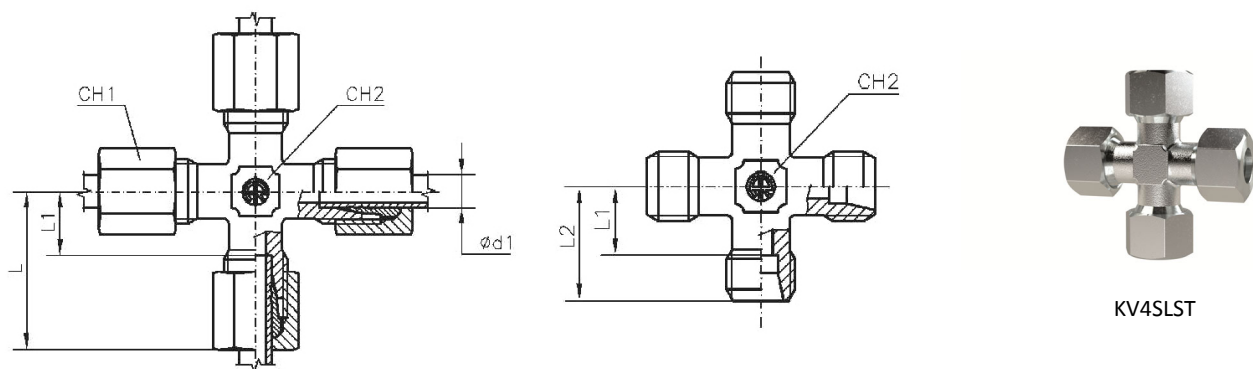

Material

Stahl verzinkt (DIN 2353)

TVR148SST

T-Einschraubverschraubungen, Außengewinde konisch nach ISO 7-1, schwere Ausführung

Artikel Nr.	Typen Nr.	Gewinde Ø F2	Rohr- Außen-Ø mm	I mm	L mm	L1 mm	L2 mm	L3 mm	CH1 mm	CH2 mm	PN bar
159206	TVR148SST	R 1/4	8	12	32	17,0	27	24	19	14	630
159207	TVR3810SST	R 3/8	10	12	34	17,5	28	25	22	17	630
159208	TVR3812SST	R 3/8	12	12	38	21,5	31	29	24	17	630
159209	TVR1214SST	R 1/2	14	14	40	22,0	32	30	27	19	630
159210	TVR1216SST	R 1/2	16	14	43	24,5	32	33	30	24	400
159211	TVR3420SST	R 3/4	20	16	48	26,5	42	37	36	27	400
159212	TVR125SST	R 1	25	18	54	30,0	48	42	46	36	400

TV10SLST

T-Verschraubung, sehr leichte Ausführung

Artikel Nr.	Typen Nr.	Rohr- Außen-Ø mm	L mm	L1 mm	L2 mm	CH1 mm	CH2 mm	PN bar
159213	TV10SLST	10	27	15	20,5	17	14	100
159214	TV12SLST	12	25	13	19,0	19	17	100

T-Verschraubung, leichte Ausführung

Artikel Nr.	Typen Nr.	Rohr- Außen-Ø mm	L mm	L1 mm	L2 mm	CH1 mm	CH2 mm	PN bar
159215	TV28LST	28	47	30,5	38	41	36	160

T-Verschraubung, schwere Ausführung

Artikel Nr.	Typen Nr.	Rohr- Außen- \varnothing mm	L mm	L1 mm	L2 mm	CH1 mm	CH2 mm	PN bar
159216	TV6SST	6	31	16,0	23	17	12	630
159217	TV8SST	8	32	17,0	24	19	14	630
159218	TV10SST	10	34	17,5	25	22	17	630
159219	TV12SST	12	38	21,5	29	24	17	630
159220	TV14SST	14	40	22,0	30	27	19	630
159221	TV16SST	16	43	24,5	33	30	24	400
159222	TV20SST	20	48	26,5	37	36	27	400
159223	TV25SST	25	54	30,0	42	46	36	400

Kreuz-Verschraubung, sehr leichte Ausführung

Artikel Nr.	Typen Nr.	Rohr- Außen- \varnothing mm	L mm	L1 mm	L2 mm	CH1 mm	CH2 mm	PN bar
159719	KV4SLST	4	21	11,0	15	10	9	100
159720	KV5SLST	5	21	9,5	15	12	9	100
159721	KV6SLST	6	21	9,5	15	12	9	100
159722	KV8SLST	8	23	11,5	17	14	12	100