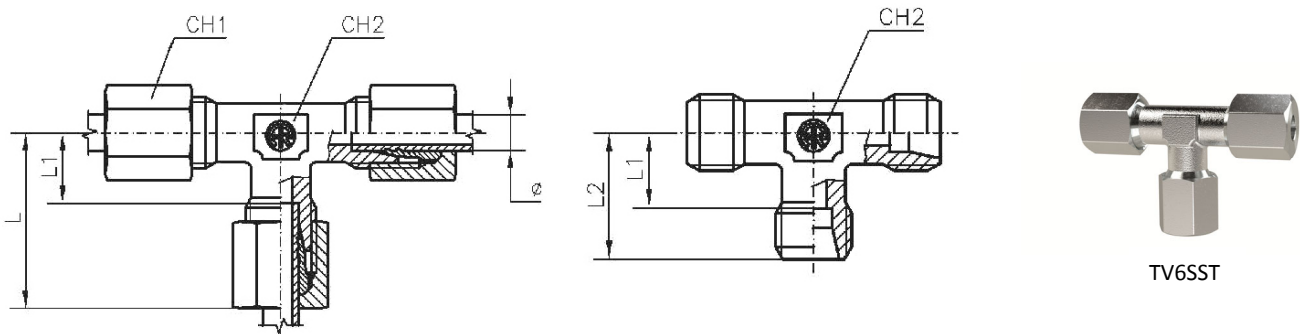

Material

Stahl verzinkt (DIN 2353)

TVR148SST

T-Einschraubverschraubungen, Außengewinde konisch nach ISO 7-1, schwere Ausführung

Artikel Nr.	Typen Nr.	Gewinde Ø F2	Rohr- Außen-Ø mm	I mm	L mm	L1 mm	L2 mm	L3 mm	CH1 mm	CH2 mm	PN bar
159206	TVR148SST	R 1/4	8	12	32	17,0	27	24	19	14	630
159207	TVR3810SST	R 3/8	10	12	34	17,5	28	25	22	17	630
159208	TVR3812SST	R 3/8	12	12	38	21,5	31	29	24	17	630
159209	TVR1214SST	R 1/2	14	14	40	22,0	32	30	27	19	630
159210	TVR1216SST	R 1/2	16	14	43	24,5	32	33	30	24	400
159211	TVR3420SST	R 3/4	20	16	48	26,5	42	37	36	27	400
159212	TVR125SST	R 1	25	18	54	30,0	48	42	46	36	400

TV10SLST

T-Verschraubung, sehr leichte Ausführung

Artikel Nr.	Typen Nr.	Rohr- Außen-Ø mm	L mm	L1 mm	L2 mm	CH1 mm	CH2 mm	PN bar
159213	TV10SLST	10	27	15	20,5	17	14	100
159214	TV12SLST	12	25	13	19,0	19	17	100

T-Verschraubung, leichte Ausführung

Artikel Nr.	Typen Nr.	Rohr- Außen-Ø mm	L mm	L1 mm	L2 mm	CH1 mm	CH2 mm	PN bar
159215	TV28LST	28	47	30,5	38	41	36	160

T-Verschraubung, schwere Ausführung

Artikel Nr.	Typen Nr.	Rohr- Außen- \varnothing mm	L mm	L1 mm	L2 mm	CH1 mm	CH2 mm	PN bar
159216	TV6SST	6	31	16,0	23	17	12	630
159217	TV8SST	8	32	17,0	24	19	14	630
159218	TV10SST	10	34	17,5	25	22	17	630
159219	TV12SST	12	38	21,5	29	24	17	630
159220	TV14SST	14	40	22,0	30	27	19	630
159221	TV16SST	16	43	24,5	33	30	24	400
159222	TV20SST	20	48	26,5	37	36	27	400
159223	TV25SST	25	54	30,0	42	46	36	400

Kreuz-Verschraubung, sehr leichte Ausführung

Artikel Nr.	Typen Nr.	Rohr- Außen- \varnothing mm	L mm	L1 mm	L2 mm	CH1 mm	CH2 mm	PN bar
159719	KV4SLST	4	21	11,0	15	10	9	100
159720	KV5SLST	5	21	9,5	15	12	9	100
159721	KV6SLST	6	21	9,5	15	12	9	100
159722	KV8SLST	8	23	11,5	17	14	12	100