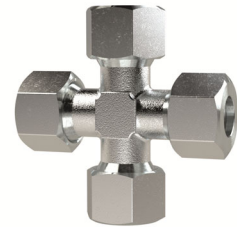

Material

Stahl verzinkt (DIN 2353)

TVR148SST

T-Einschraubverschraubungen, Außengewinde konisch nach ISO 7-1, schwere Ausführung

Artikel Nr.	Typen Nr.	Gewinde Ø F2	Rohr- Außen-Ø mm	I mm	L mm	L1 mm	L2 mm	L3 mm	CH1 mm	CH2 mm	PN bar
159206	TVR148SST	R 1/4	8	12	32	17,0	27	24	19	14	630
159207	TVR3810SST	R 3/8	10	12	34	17,5	28	25	22	17	630
159208	TVR3812SST	R 3/8	12	12	38	21,5	31	29	24	17	630
159209	TVR1214SST	R 1/2	14	14	40	22,0	32	30	27	19	630
159210	TVR1216SST	R 1/2	16	14	43	24,5	32	33	30	24	400
159211	TVR3420SST	R 3/4	20	16	48	26,5	42	37	36	27	400
159212	TVR125SST	R 1	25	18	54	30,0	48	42	46	36	400

TV10SLST

T-Verschraubung, sehr leichte Ausführung

Artikel Nr.	Typen Nr.	Rohr- Außen-Ø mm	L mm	L1 mm	L2 mm	CH1 mm	CH2 mm	PN bar
159213	TV10SLST	10	27	15	20,5	17	14	100
159214	TV12SLST	12	25	13	19,0	19	17	100

T-Verschraubung, leichte Ausführung

Artikel Nr.	Typen Nr.	Rohr- Außen-Ø mm	L mm	L1 mm	L2 mm	CH1 mm	CH2 mm	PN bar
159215	TV28LST	28	47	30,5	38	41	36	160

T-Verschraubung, schwere Ausführung

Artikel Nr.	Typen Nr.	Rohr- Außen- \varnothing mm	L mm	L1 mm	L2 mm	CH1 mm	CH2 mm	PN bar
159216	TV6SST	6	31	16,0	23	17	12	630
159217	TV8SST	8	32	17,0	24	19	14	630
159218	TV10SST	10	34	17,5	25	22	17	630
159219	TV12SST	12	38	21,5	29	24	17	630
159220	TV14SST	14	40	22,0	30	27	19	630
159221	TV16SST	16	43	24,5	33	30	24	400
159222	TV20SST	20	48	26,5	37	36	27	400
159223	TV25SST	25	54	30,0	42	46	36	400

Kreuz-Verschraubung, sehr leichte Ausführung

Artikel Nr.	Typen Nr.	Rohr- Außen- \varnothing mm	L mm	L1 mm	L2 mm	CH1 mm	CH2 mm	PN bar
159719	KV4SLST	4	21	11,0	15	10	9	100
159720	KV5SLST	5	21	9,5	15	12	9	100
159721	KV6SLST	6	21	9,5	15	12	9	100
159722	KV8SLST	8	23	11,5	17	14	12	100