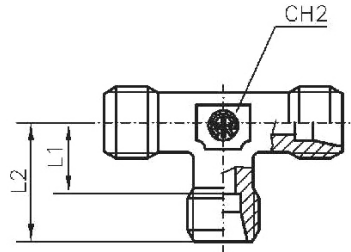

Material

Stahl verzinkt (DIN 2353)

TVR148SST

T-Einschraubverschraubungen, Außengewinde konisch nach ISO 7-1, schwere Ausführung

Artikel Nr.	Typen Nr.	Gewinde Ø F2	Rohr- Außen-Ø mm	I mm	L mm	L1 mm	L2 mm	L3 mm	CH1 mm	CH2 mm	PN bar
159206	TVR148SST	R 1/4	8	12	32	17,0	27	24	19	14	630
159207	TVR3810SST	R 3/8	10	12	34	17,5	28	25	22	17	630
159208	TVR3812SST	R 3/8	12	12	38	21,5	31	29	24	17	630
159209	TVR1214SST	R 1/2	14	14	40	22,0	32	30	27	19	630
159210	TVR1216SST	R 1/2	16	14	43	24,5	32	33	30	24	400
159211	TVR3420SST	R 3/4	20	16	48	26,5	42	37	36	27	400
159212	TVR125SST	R 1	25	18	54	30,0	48	42	46	36	400

TV10SLST

T-Verschraubung, sehr leichte Ausführung

Artikel Nr.	Typen Nr.	Rohr- Außen-Ø mm	L mm	L1 mm	L2 mm	CH1 mm	CH2 mm	PN bar
159213	TV10SLST	10	27	15	20,5	17	14	100
159214	TV12SLST	12	25	13	19,0	19	17	100

T-Verschraubung, leichte Ausführung

Artikel Nr.	Typen Nr.	Rohr- Außen-Ø mm	L mm	L1 mm	L2 mm	CH1 mm	CH2 mm	PN bar
159215	TV28LST	28	47	30,5	38	41	36	160

T-Verschraubung, schwere Ausführung

Artikel Nr.	Typen Nr.	Rohr- Außen- \varnothing mm	L mm	L1 mm	L2 mm	CH1 mm	CH2 mm	PN bar
159216	TV6SST	6	31	16,0	23	17	12	630
159217	TV8SST	8	32	17,0	24	19	14	630
159218	TV10SST	10	34	17,5	25	22	17	630
159219	TV12SST	12	38	21,5	29	24	17	630
159220	TV14SST	14	40	22,0	30	27	19	630
159221	TV16SST	16	43	24,5	33	30	24	400
159222	TV20SST	20	48	26,5	37	36	27	400
159223	TV25SST	25	54	30,0	42	46	36	400

KV6LST

Kreuz-Verschraubung, leichte Ausführung

Artikel Nr.	Typen Nr.	Rohr- Außen-Ø mm	L mm	L1 mm	L2 mm	CH1 mm	CH2 mm	PN bar
159723	KV6LST	6	27	12,0	19	14	12	315
159724	KV8LST	8	29	14,0	21	17	12	315
159725	KV10LST	10	30	15,0	22	19	14	315
159726	KV12LST	12	32	17,0	24	22	17	315
159727	KV15LST	15	36	21,0	28	27	19	315
159728	KV18LST	18	40	23,5	31	32	24	315
159729	KV22LST	22	44	27,5	35	36	27	160
159730	KV28LST	28	47	30,5	38	41	36	160