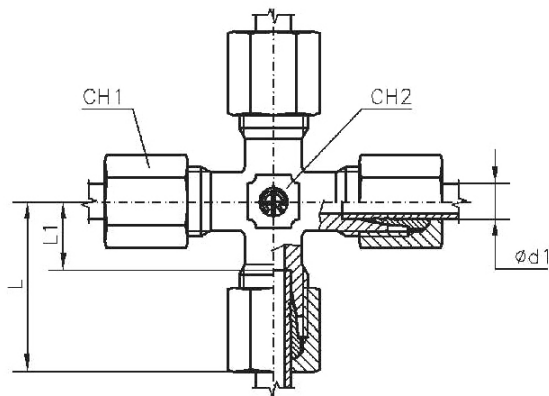

T-Verschraubung, leichte Ausführung

Artikel Nr.	Typen Nr.	Rohr- Außen-Ø mm	L mm	L1 mm	L2 mm	CH1 mm	CH2 mm	PN bar
159215	TV28LST	28	47	30,5	38	41	36	160

T-Verschraubung, schwere Ausführung

Artikel Nr.	Typen Nr.	Rohr- Außen- \varnothing mm	L mm	L1 mm	L2 mm	CH1 mm	CH2 mm	PN bar
159216	TV6SST	6	31	16,0	23	17	12	630
159217	TV8SST	8	32	17,0	24	19	14	630
159218	TV10SST	10	34	17,5	25	22	17	630
159219	TV12SST	12	38	21,5	29	24	17	630
159220	TV14SST	14	40	22,0	30	27	19	630
159221	TV16SST	16	43	24,5	33	30	24	400
159222	TV20SST	20	48	26,5	37	36	27	400
159223	TV25SST	25	54	30,0	42	46	36	400

Kreuz-Verschraubung, sehr leichte Ausführung

Artikel Nr.	Typen Nr.	Rohr- Außen- \varnothing mm	L mm	L1 mm	L2 mm	CH1 mm	CH2 mm	PN bar
159719	KV4SLST	4	21	11,0	15	10	9	100
159720	KV5SLST	5	21	9,5	15	12	9	100
159721	KV6SLST	6	21	9,5	15	12	9	100
159722	KV8SLST	8	23	11,5	17	14	12	100

KV6LST

Kreuz-Verschraubung, leichte Ausführung

Artikel Nr.	Typen Nr.	Rohr- Außen-Ø mm	L mm	L1 mm	L2 mm	CH1 mm	CH2 mm	PN bar
159723	KV6LST	6	27	12,0	19	14	12	315
159724	KV8LST	8	29	14,0	21	17	12	315
159725	KV10LST	10	30	15,0	22	19	14	315
159726	KV12LST	12	32	17,0	24	22	17	315
159727	KV15LST	15	36	21,0	28	27	19	315
159728	KV18LST	18	40	23,5	31	32	24	315
159729	KV22LST	22	44	27,5	35	36	27	160
159730	KV28LST	28	47	30,5	38	41	36	160

KV6SST

Kreuz-Verschraubung, schwere Ausführung

Artikel Nr.	Typen Nr.	Rohr- Außen- ϕ mm	L mm	L1 mm	L2 mm	CH1 mm	CH2 mm	PN bar
159731	KV6SST	6	31	16,0	23	17	12	630
159732	KV8SST	8	32	17,0	24	19	14	630
159733	KV10SST	10	34	17,5	25	22	17	630
159734	KV12SST	12	38	21,5	29	24	17	630
159735	KV14SST	14	40	22,0	30	27	19	630
159736	KV16SST	16	43	24,5	33	30	24	400
159737	KV20SST	20	48	26,5	37	36	27	400
159738	KV25SST	25	54	30,0	42	46	36	400