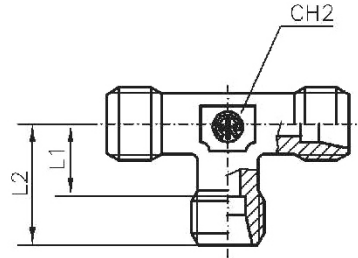

Material

Stahl verzinkt (DIN 2353)

TVR148SST

T-Einschraubverschraubungen, Außengewinde konisch nach ISO 7-1, schwere Ausführung

Artikel Nr.	Typen Nr.	Gewinde Ø F2	Rohr- Außen-Ø mm	I mm	L mm	L1 mm	L2 mm	L3 mm	CH1 mm	CH2 mm	PN bar
159206	TVR148SST	R 1/4	8	12	32	17,0	27	24	19	14	630
159207	TVR3810SST	R 3/8	10	12	34	17,5	28	25	22	17	630
159208	TVR3812SST	R 3/8	12	12	38	21,5	31	29	24	17	630
159209	TVR1214SST	R 1/2	14	14	40	22,0	32	30	27	19	630
159210	TVR1216SST	R 1/2	16	14	43	24,5	32	33	30	24	400
159211	TVR3420SST	R 3/4	20	16	48	26,5	42	37	36	27	400
159212	TVR125SST	R 1	25	18	54	30,0	48	42	46	36	400

TV10SLST

T-Verschraubung, sehr leichte Ausführung

Artikel Nr.	Typen Nr.	Rohr- Außen-Ø mm	L mm	L1 mm	L2 mm	CH1 mm	CH2 mm	PN bar
159213	TV10SLST	10	27	15	20,5	17	14	100
159214	TV12SLST	12	25	13	19,0	19	17	100

T-Verschraubung, leichte Ausführung

Artikel Nr.	Typen Nr.	Rohr- Außen-Ø mm	L mm	L1 mm	L2 mm	CH1 mm	CH2 mm	PN bar
159215	TV28LST	28	47	30,5	38	41	36	160

T-Verschraubung, schwere Ausführung

Artikel Nr.	Typen Nr.	Rohr- Außen- \varnothing mm	L mm	L1 mm	L2 mm	CH1 mm	CH2 mm	PN bar
159216	TV6SST	6	31	16,0	23	17	12	630
159217	TV8SST	8	32	17,0	24	19	14	630
159218	TV10SST	10	34	17,5	25	22	17	630
159219	TV12SST	12	38	21,5	29	24	17	630
159220	TV14SST	14	40	22,0	30	27	19	630
159221	TV16SST	16	43	24,5	33	30	24	400
159222	TV20SST	20	48	26,5	37	36	27	400
159223	TV25SST	25	54	30,0	42	46	36	400

KV6LST

Kreuz-Verschraubung, leichte Ausführung

Artikel Nr.	Typen Nr.	Rohr- Außen-Ø mm	L mm	L1 mm	L2 mm	CH1 mm	CH2 mm	PN bar
159723	KV6LST	6	27	12,0	19	14	12	315
159724	KV8LST	8	29	14,0	21	17	12	315
159725	KV10LST	10	30	15,0	22	19	14	315
159726	KV12LST	12	32	17,0	24	22	17	315
159727	KV15LST	15	36	21,0	28	27	19	315
159728	KV18LST	18	40	23,5	31	32	24	315
159729	KV22LST	22	44	27,5	35	36	27	160
159730	KV28LST	28	47	30,5	38	41	36	160