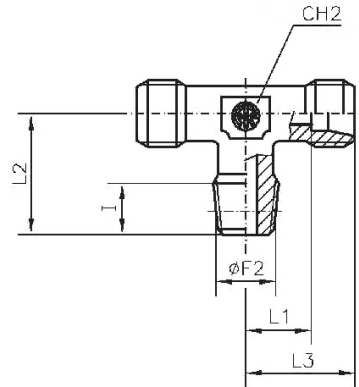

Material

Stahl verzinkt (DIN 2353)

TVR148SST

T-Einschraubverschraubungen, Außengewinde konisch nach ISO 7-1, schwere Ausführung

Artikel Nr.	Typen Nr.	Gewinde Ø F2	Rohr- Außen-Ø mm	I mm	L mm	L1 mm	L2 mm	L3 mm	CH1 mm	CH2 mm	PN bar
159206	TVR148SST	R 1/4	8	12	32	17,0	27	24	19	14	630
159207	TVR3810SST	R 3/8	10	12	34	17,5	28	25	22	17	630
159208	TVR3812SST	R 3/8	12	12	38	21,5	31	29	24	17	630
159209	TVR1214SST	R 1/2	14	14	40	22,0	32	30	27	19	630
159210	TVR1216SST	R 1/2	16	14	43	24,5	32	33	30	24	400
159211	TVR3420SST	R 3/4	20	16	48	26,5	42	37	36	27	400
159212	TVR125SST	R 1	25	18	54	30,0	48	42	46	36	400

TV10SLST

T-Verschraubung, sehr leichte Ausführung

Artikel Nr.	Typen Nr.	Rohr- Außen-Ø mm	L mm	L1 mm	L2 mm	CH1 mm	CH2 mm	PN bar
159213	TV10SLST	10	27	15	20,5	17	14	100
159214	TV12SLST	12	25	13	19,0	19	17	100

T-Verschraubung, leichte Ausführung

Artikel Nr.	Typen Nr.	Rohr- Außen-Ø mm	L mm	L1 mm	L2 mm	CH1 mm	CH2 mm	PN bar
159215	TV28LST	28	47	30,5	38	41	36	160

T-Verschraubung, schwere Ausführung

Artikel Nr.	Typen Nr.	Rohr- Außen- \varnothing mm	L mm	L1 mm	L2 mm	CH1 mm	CH2 mm	PN bar
159216	TV6SST	6	31	16,0	23	17	12	630
159217	TV8SST	8	32	17,0	24	19	14	630
159218	TV10SST	10	34	17,5	25	22	17	630
159219	TV12SST	12	38	21,5	29	24	17	630
159220	TV14SST	14	40	22,0	30	27	19	630
159221	TV16SST	16	43	24,5	33	30	24	400
159222	TV20SST	20	48	26,5	37	36	27	400
159223	TV25SST	25	54	30,0	42	46	36	400

KV6LST

Kreuz-Verschraubung, leichte Ausführung

Artikel Nr.	Typen Nr.	Rohr- Außen-Ø mm	L mm	L1 mm	L2 mm	CH1 mm	CH2 mm	PN bar
159723	KV6LST	6	27	12,0	19	14	12	315
159724	KV8LST	8	29	14,0	21	17	12	315
159725	KV10LST	10	30	15,0	22	19	14	315
159726	KV12LST	12	32	17,0	24	22	17	315
159727	KV15LST	15	36	21,0	28	27	19	315
159728	KV18LST	18	40	23,5	31	32	24	315
159729	KV22LST	22	44	27,5	35	36	27	160
159730	KV28LST	28	47	30,5	38	41	36	160