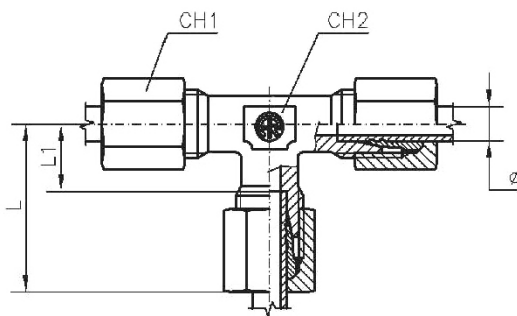

Material

Stahl verzinkt (DIN 2353)

TVR148SST

T-Einschraubverschraubungen, Außengewinde konisch nach ISO 7-1, schwere Ausführung

Artikel Nr.	Typen Nr.	Gewinde Ø F2	Rohr- Außen-Ø mm	I mm	L mm	L1 mm	L2 mm	L3 mm	CH1 mm	CH2 mm	PN bar
159206	TVR148SST	R 1/4	8	12	32	17,0	27	24	19	14	630
159207	TVR3810SST	R 3/8	10	12	34	17,5	28	25	22	17	630
159208	TVR3812SST	R 3/8	12	12	38	21,5	31	29	24	17	630
159209	TVR1214SST	R 1/2	14	14	40	22,0	32	30	27	19	630
159210	TVR1216SST	R 1/2	16	14	43	24,5	32	33	30	24	400
159211	TVR3420SST	R 3/4	20	16	48	26,5	42	37	36	27	400
159212	TVR125SST	R 1	25	18	54	30,0	48	42	46	36	400

TV10SLST

T-Verschraubung, sehr leichte Ausführung

Artikel Nr.	Typen Nr.	Rohr- Außen-Ø mm	L mm	L1 mm	L2 mm	CH1 mm	CH2 mm	PN bar
159213	TV10SLST	10	27	15	20,5	17	14	100
159214	TV12SLST	12	25	13	19,0	19	17	100

T-Verschraubung, leichte Ausführung

Artikel Nr.	Typen Nr.	Rohr- Außen-Ø mm	L mm	L1 mm	L2 mm	CH1 mm	CH2 mm	PN bar
159215	TV28LST	28	47	30,5	38	41	36	160

T-Verschraubung, schwere Ausführung

Artikel Nr.	Typen Nr.	Rohr- Außen- \varnothing mm	L mm	L1 mm	L2 mm	CH1 mm	CH2 mm	PN bar
159216	TV6SST	6	31	16,0	23	17	12	630
159217	TV8SST	8	32	17,0	24	19	14	630
159218	TV10SST	10	34	17,5	25	22	17	630
159219	TV12SST	12	38	21,5	29	24	17	630
159220	TV14SST	14	40	22,0	30	27	19	630
159221	TV16SST	16	43	24,5	33	30	24	400
159222	TV20SST	20	48	26,5	37	36	27	400
159223	TV25SST	25	54	30,0	42	46	36	400

KV6LST

Kreuz-Verschraubung, leichte Ausführung

Artikel Nr.	Typen Nr.	Rohr- Außen-Ø mm	L mm	L1 mm	L2 mm	CH1 mm	CH2 mm	PN bar
159723	KV6LST	6	27	12,0	19	14	12	315
159724	KV8LST	8	29	14,0	21	17	12	315
159725	KV10LST	10	30	15,0	22	19	14	315
159726	KV12LST	12	32	17,0	24	22	17	315
159727	KV15LST	15	36	21,0	28	27	19	315
159728	KV18LST	18	40	23,5	31	32	24	315
159729	KV22LST	22	44	27,5	35	36	27	160
159730	KV28LST	28	47	30,5	38	41	36	160