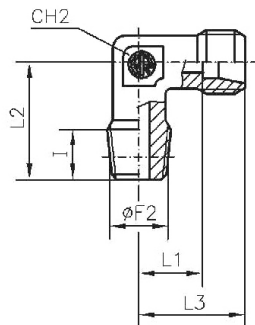

Material

Stahl verzinkt (DIN 2353)

WEVR1410SLST

Winkel-Einschraubverschraubung, Außengewinde konisch nach ISO 7-1, sehr leichte Ausführung

Artikel Nr.	Typen Nr.	Gewinde Ø F2	Rohr- Außen-Ø mm	I mm	L mm	L1 mm	L2 mm	L3 mm	CH1 mm	CH2 mm	PN bar
159150	WEVR1410SLST	R 1/4	10	12	27	15	25	20,5	17	14	100
159151	WEVR1412SLST	R 1/4	12	12	25	13	23	19,0	19	17	100

Winkel-Einschraubverschraubung, Außengewinde konisch nach ISO 7-1, leichte Ausführung

Artikel Nr.	Typen Nr.	Gewinde Ø F2	Rohr- Außen-Ø mm	I mm	L mm	L1 mm	L2 mm	L3 mm	CH1 mm	CH2 mm	PN bar
159152	WEV128LST	R 1	28	18	47	30,5	48	38	41	36	160

WEVR146SST

Winkel-Einschraubverschraubung, Außengewinde konisch nach ISO 7-1, schwere Ausführung

Artikel Nr.	Typen Nr.	Gewinde Ø F2	Rohr- Außen-Ø mm	I mm	L mm	L1 mm	L2 mm	L3 mm	CH1 mm	CH2 mm	PN bar
159153	WEVR146SST	R 1/4	6	12	31	16,0	26	23	17	12	630
159154	WEVR148SST	R 1/4	8	12	32	17,0	27	24	19	14	630
159155	WEVR3810SST	R 3/8	10	12	34	17,5	28	25	22	17	630
159156	WEVR3812SST	R 3/8	12	12	38	21,5	31	29	24	17	630
159157	WEVR1212SST	R 1/2	12	12	36	21,0	34	30	27	19	630
159158	WEVR1214SST	R 1/2	14	14	40	22,0	32	30	27	19	630
159159	WEVR13816SST	R 3/8	16	12	43	24,5	32	33	30	24	400
159160	WEVR1216SST	R 1/2	16	14	43	24,5	32	33	30	24	400
159161	WEVR1220SST	R 1/2	20	14	48	26,5	42	37	36	27	400
159162	WEVR3420SST	R 3/4	20	16	48	26,5	42	37	36	27	400
159163	WEVR125SST	R 1	25	18	54	30,0	48	42	46	36	400

WEV184SLSTNPT

Winkel-Einschraubverschraubung, NPT-Gewinde, sehr leichte Ausführung

Artikel Nr.	Typen Nr.	Gewinde $\phi F2$	Rohr- Außen- ϕ mm	I mm	L mm	L1 mm	L2 mm	L3 mm	CH1 mm	CH2 mm	PN bar
159164	WEV184SLSTNPT	NPT 1/8	4	8	21	11,0	17	15	10	9	100
159165	WEV185SLSTNPT	NPT 1/8	5	8	21	9,5	17	15	12	9	100
159166	WEV186SLSTNPT	NPT 1/8	6	8	21	9,5	17	15	12	9	100
159167	WEV188SLSTNPT	NPT 1/8	8	8	23	11,5	20	17	14	12	100