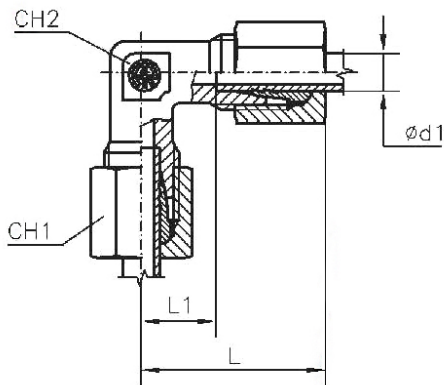

WEVM106LST

Winkel-Einschraubverschraubung, metrisches Gewinde, leichte Ausführung

Artikel Nr.	Typen Nr.	Gewinde $\varnothing F2$	Rohr- Außen- \varnothing mm	l mm	L mm	L1 mm	L2 mm	L3 mm	CH1 mm	CH2 mm	PN bar
159194	WEVM106LST	M10x1,0	6	8	27	12,0	20	19	14	12	315
159195	WEVM128LST	M12x1,5	8	12	29	14,0	26	21	17	12	315
159196	WEVM1410LST	M14x1,5	10	12	30	15,0	27	22	19	14	315
159197	WEVM1612LST	M16x1,5	12	12	32	17,0	28	24	22	17	315
159198	WEVM1815LST	M18x1,5	15	14	36	21,0	32	28	27	19	315
159199	WEVM2218LST	M22x1,5	18	14	40	23,5	36	31	32	24	315

WEVM126SST

Winkel-Einschraubverschraubung, metrisches Gewinde, schwere Ausführung

Artikel Nr.	Typen Nr.	Gewinde Ø F2	Rohr- Außen-Ø mm	I mm	L mm	L1 mm	L2 mm	L3 mm	CH1 mm	CH2 mm	PN bar
159200	WEVM126SST	M12x1,5	6	12	31	16,0	26	23	17	12	630
159201	WEVM148SST	M14x1,5	8	12	32	17,0	27	24	19	14	630
159202	WEVM1610SST	M16x1,5	10	12	34	17,5	28	25	22	17	630
159203	WEVM1812SST	M18x1,5	12	12	38	21,5	31	29	24	17	630
159204	WEVM2014SST	M20x1,5	14	14	40	22,0	32	30	27	19	630
159205	WEVM2216SST	M22x1,5	16	14	43	24,5	32	33	30	24	400

WV10SLST

Winkel-Verschraubung, sehr leichte Ausführung

Artikel Nr.	Typen Nr.	Rohr- Außen-Ø mm	L mm	L1 mm	L2 mm	CH1 mm	CH2 mm	PN bar
159739	WV10SLST	10	27	15	20,5	17	14	100
159740	WV12SLST	12	25	13	19,0	19	17	100

Winkel-Verschraubung, leichte Ausführung

Artikel Nr.	Typen Nr.	Rohr- Außen-Ø mm	L mm	L1 mm	L2 mm	CH1 mm	CH2 mm	PN bar
159699	WV28LST	28	47	30,5	38	41	36	160

WV6SST

Winkel-Verschraubung, schwere Ausführung