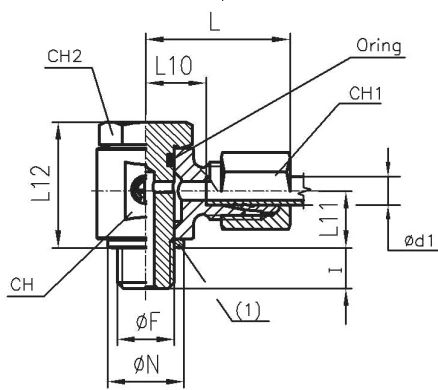

WV10SLST

Winkel-Verschraubung, sehr leichte Ausführung

Artikel Nr.	Typen Nr.	Rohr- Außen-Ø mm	L mm	L1 mm	L2 mm	CH1 mm	CH2 mm	PN bar
159739	WV10SLST	10	27	15	20,5	17	14	100
159740	WV12SLST	12	25	13	19,0	19	17	100

Winkel-Verschraubung, leichte Ausführung

Artikel Nr.	Typen Nr.	Rohr- Außen-Ø mm	L mm	L1 mm	L2 mm	CH1 mm	CH2 mm	PN bar
159699	WV28LST	28	47	30,5	38	41	36	160

WV6SST

Winkel-Verschraubung, schwere Ausführung

Artikel Nr.	Typen Nr.	Rohr- Außen- \varnothing mm	L mm	L1 mm	L2 mm	CH1 mm	CH2 mm	PN bar
159700	WV6SST	6	31	16,0	23	17	12	630
159701	WV8SST	8	32	17,0	24	19	14	630
159702	WV10SST	10	34	17,5	25	22	17	630
159703	WV12SST	12	38	21,5	29	24	17	630
159704	WV14SST	14	40	22,0	30	27	19	630
159705	WV16SST	16	43	24,5	33	30	24	400
159706	WV20SST	20	48	26,5	37	36	27	400
159707	WV25SST	25	54	30,0	42	46	36	400

SWVM84SLST

Schwenkbare Winkel-Verschraubung, Außengewinde metrisch mit O-Ring, sehr leichte Ausführung

Artikel Nr.	Typen Nr.	Gewinde Ø F	Rohr- Außen-Ø mm	I mm	L mm	L10 mm	L11 mm	L12 mm	L3 mm	Ø N mm	CH1 mm	CH2 mm	CH mm	PN bar
158836	SWVM84SLST	M8x1,0	4	6	24,5	13,0	10	22	17	14	10	14	18	100
158837	SWVM85SLST	M8x1,0	5	6	25,0	11,5	10	22	17	14	12	14	18	100
158838	SWVM106SLST	M10x1,0	6	6	25,0	11,5	10	22	17	14	12	14	18	100
158839	SWVM108SLST	M10x1,0	8	6	26,0	12,5	10	22	18	14	14	14	18	100