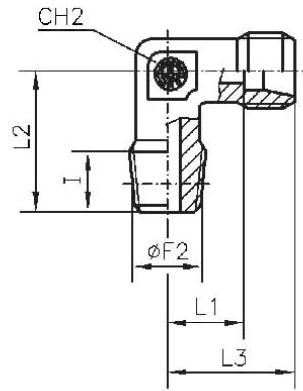

WEVR146SST

Winkel-Einschraubverschraubung, Außengewinde konisch nach ISO 7-1, schwere Ausführung

Artikel Nr.	Typen Nr.	Gewinde Ø F2	Rohr- Außen-Ø mm	I mm	L mm	L1 mm	L2 mm	L3 mm	CH1 mm	CH2 mm	PN bar
159153	WEVR146SST	R 1/4	6	12	31	16,0	26	23	17	12	630
159154	WEVR148SST	R 1/4	8	12	32	17,0	27	24	19	14	630
159155	WEVR3810SST	R 3/8	10	12	34	17,5	28	25	22	17	630
159156	WEVR3812SST	R 3/8	12	12	38	21,5	31	29	24	17	630
159157	WEVR1212SST	R 1/2	12	12	36	21,0	34	30	27	19	630
159158	WEVR1214SST	R 1/2	14	14	40	22,0	32	30	27	19	630
159159	WEVR13816SST	R 3/8	16	12	43	24,5	32	33	30	24	400
159160	WEVR1216SST	R 1/2	16	14	43	24,5	32	33	30	24	400
159161	WEVR1220SST	R 1/2	20	14	48	26,5	42	37	36	27	400
159162	WEVR3420SST	R 3/4	20	16	48	26,5	42	37	36	27	400
159163	WEVR125SST	R 1	25	18	54	30,0	48	42	46	36	400

WEV184SLSTNPT

Winkel-Einschraubverschraubung, NPT-Gewinde, sehr leichte Ausführung

Artikel Nr.	Typen Nr.	Gewinde $\phi F2$	Rohr- Außen- ϕ mm	I mm	L mm	L1 mm	L2 mm	L3 mm	CH1 mm	CH2 mm	PN bar
159164	WEV184SLSTNPT	NPT 1/8	4	8	21	11,0	17	15	10	9	100
159165	WEV185SLSTNPT	NPT 1/8	5	8	21	9,5	17	15	12	9	100
159166	WEV186SLSTNPT	NPT 1/8	6	8	21	9,5	17	15	12	9	100
159167	WEV188SLSTNPT	NPT 1/8	8	8	23	11,5	20	17	14	12	100