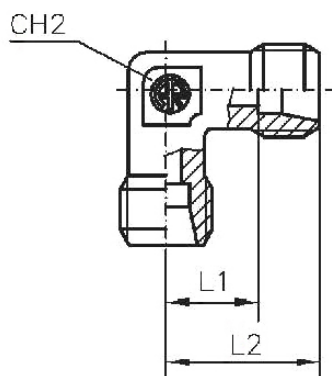

WEVM126SST

Winkel-Einschraubverschraubung, metrisches Gewinde, schwere Ausführung

Artikel Nr.	Typen Nr.	Gewinde Ø F2	Rohr- Außen-Ø mm	I mm	L mm	L1 mm	L2 mm	L3 mm	CH1 mm	CH2 mm	PN bar
159200	WEVM126SST	M12x1,5	6	12	31	16,0	26	23	17	12	630
159201	WEVM148SST	M14x1,5	8	12	32	17,0	27	24	19	14	630
159202	WEVM1610SST	M16x1,5	10	12	34	17,5	28	25	22	17	630
159203	WEVM1812SST	M18x1,5	12	12	38	21,5	31	29	24	17	630
159204	WEVM2014SST	M20x1,5	14	14	40	22,0	32	30	27	19	630
159205	WEVM2216SST	M22x1,5	16	14	43	24,5	32	33	30	24	400

WV10SLST

Winkel-Verschraubung, sehr leichte Ausführung

Artikel Nr.	Typen Nr.	Rohr- Außen-Ø mm	L mm	L1 mm	L2 mm	CH1 mm	CH2 mm	PN bar
159739	WV10SLST	10	27	15	20,5	17	14	100
159740	WV12SLST	12	25	13	19,0	19	17	100

Winkel-Verschraubung, leichte Ausführung

Artikel Nr.	Typen Nr.	Rohr- Außen-Ø mm	L mm	L1 mm	L2 mm	CH1 mm	CH2 mm	PN bar
159699	WV28LST	28	47	30,5	38	41	36	160

WV6SST

Winkel-Verschraubung, schwere Ausführung

Artikel Nr.	Typen Nr.	Rohr- Außen- \varnothing mm	L mm	L1 mm	L2 mm	CH1 mm	CH2 mm	PN bar
159700	WV6SST	6	31	16,0	23	17	12	630
159701	WV8SST	8	32	17,0	24	19	14	630
159702	WV10SST	10	34	17,5	25	22	17	630
159703	WV12SST	12	38	21,5	29	24	17	630
159704	WV14SST	14	40	22,0	30	27	19	630
159705	WV16SST	16	43	24,5	33	30	24	400
159706	WV20SST	20	48	26,5	37	36	27	400
159707	WV25SST	25	54	30,0	42	46	36	400