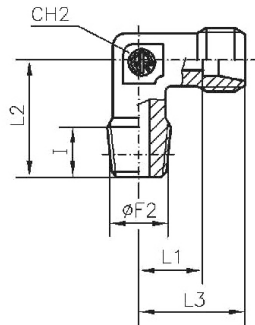

Material

Stahl verzinkt (DIN 2353)

WEVR1410SLST

Winkel-Einschraubverschraubung, Außengewinde konisch nach ISO 7-1, sehr leichte Ausführung

Artikel Nr.	Typen Nr.	Gewinde Ø F2	Rohr- Außen-Ø mm	I mm	L mm	L1 mm	L2 mm	L3 mm	CH1 mm	CH2 mm	PN bar
159150	WEVR1410SLST	R 1/4	10	12	27	15	25	20,5	17	14	100
159151	WEVR1412SLST	R 1/4	12	12	25	13	23	19,0	19	17	100

Winkel-Einschraubverschraubung, Außengewinde konisch nach ISO 7-1, leichte Ausführung

Artikel Nr.	Typen Nr.	Gewinde Ø F2	Rohr- Außen-Ø mm	I mm	L mm	L1 mm	L2 mm	L3 mm	CH1 mm	CH2 mm	PN bar
159152	WEV128LST	R 1	28	18	47	30,5	48	38	41	36	160

WEVR146SST

Winkel-Einschraubverschraubung, Außengewinde konisch nach ISO 7-1, schwere Ausführung

Artikel Nr.	Typen Nr.	Gewinde Ø F2	Rohr- Außen-Ø mm	I mm	L mm	L1 mm	L2 mm	L3 mm	CH1 mm	CH2 mm	PN bar
159153	WEVR146SST	R 1/4	6	12	31	16,0	26	23	17	12	630
159154	WEVR148SST	R 1/4	8	12	32	17,0	27	24	19	14	630
159155	WEVR3810SST	R 3/8	10	12	34	17,5	28	25	22	17	630
159156	WEVR3812SST	R 3/8	12	12	38	21,5	31	29	24	17	630
159157	WEVR1212SST	R 1/2	12	12	36	21,0	34	30	27	19	630
159158	WEVR1214SST	R 1/2	14	14	40	22,0	32	30	27	19	630
159159	WEVR13816SST	R 3/8	16	12	43	24,5	32	33	30	24	400
159160	WEVR1216SST	R 1/2	16	14	43	24,5	32	33	30	24	400
159161	WEVR1220SST	R 1/2	20	14	48	26,5	42	37	36	27	400
159162	WEVR3420SST	R 3/4	20	16	48	26,5	42	37	36	27	400
159163	WEVR125SST	R 1	25	18	54	30,0	48	42	46	36	400

WEV184SLSTNPT

Winkel-Einschraubverschraubung, NPT-Gewinde, sehr leichte Ausführung

Artikel Nr.	Typen Nr.	Gewinde $\phi F2$	Rohr- Außen- ϕ mm	I mm	L mm	L1 mm	L2 mm	L3 mm	CH1 mm	CH2 mm	PN bar
159164	WEV184SLSTNPT	NPT 1/8	4	8	21	11,0	17	15	10	9	100
159165	WEV185SLSTNPT	NPT 1/8	5	8	21	9,5	17	15	12	9	100
159166	WEV186SLSTNPT	NPT 1/8	6	8	21	9,5	17	15	12	9	100
159167	WEV188SLSTNPT	NPT 1/8	8	8	23	11,5	20	17	14	12	100