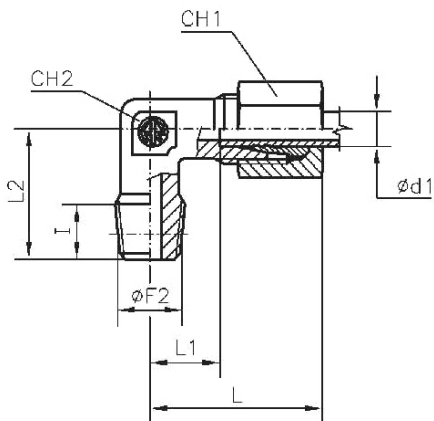

Winkel-Einschraubverschraubung, metrisches Gewinde, leichte Ausführung

Artikel Nr.	Typen Nr.	Gewinde $\varnothing F2$	Rohr- Außen-$\varnothing$ mm	l mm	L mm	L1 mm	L2 mm	L3 mm	CH1 mm	CH2 mm	PN bar
159194	WEVM106LST	M10x1,0	6	8	27	12,0	20	19	14	12	315
159195	WEVM128LST	M12x1,5	8	12	29	14,0	26	21	17	12	315
159196	WEVM1410LST	M14x1,5	10	12	30	15,0	27	22	19	14	315
159197	WEVM1612LST	M16x1,5	12	12	32	17,0	28	24	22	17	315
159198	WEVM1815LST	M18x1,5	15	14	36	21,0	32	28	27	19	315
159199	WEVM2218LST	M22x1,5	18	14	40	23,5	36	31	32	24	315