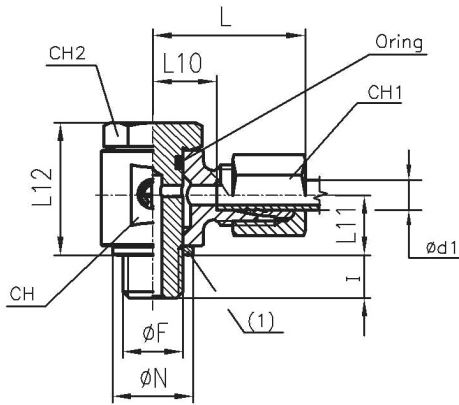

WV10SLST

Winkel-Verschraubung, sehr leichte Ausführung

Artikel Nr.	Typen Nr.	Rohr- Außen-Ø mm	L mm	L1 mm	L2 mm	CH1 mm	CH2 mm	PN bar
159739	WV10SLST	10	27	15	20,5	17	14	100
159740	WV12SLST	12	25	13	19,0	19	17	100

Winkel-Verschraubung, leichte Ausführung

Artikel Nr.	Typen Nr.	Rohr- Außen-Ø mm	L mm	L1 mm	L2 mm	CH1 mm	CH2 mm	PN bar
159699	WV28LST	28	47	30,5	38	41	36	160

WV6SST

Winkel-Verschraubung, schwere Ausführung

Artikel Nr.	Typen Nr.	Rohr- Außen- \varnothing mm	L mm	L1 mm	L2 mm	CH1 mm	CH2 mm	PN bar
159700	WV6SST	6	31	16,0	23	17	12	630
159701	WV8SST	8	32	17,0	24	19	14	630
159702	WV10SST	10	34	17,5	25	22	17	630
159703	WV12SST	12	38	21,5	29	24	17	630
159704	WV14SST	14	40	22,0	30	27	19	630
159705	WV16SST	16	43	24,5	33	30	24	400
159706	WV20SST	20	48	26,5	37	36	27	400
159707	WV25SST	25	54	30,0	42	46	36	400

SWVM84SLST

Schwenkbare Winkel-Verschraubung, Außengewinde metrisch mit O-Ring, sehr leichte Ausführung

Artikel Nr.	Typen Nr.	Gewinde Ø F	Rohr- Außen-Ø mm	I mm	L mm	L10 mm	L11 mm	L12 mm	L3 mm	Ø N mm	CH1 mm	CH2 mm	CH mm	PN bar
158836	SWVM84SLST	M8x1,0	4	6	24,5	13,0	10	22	17	14	10	14	18	100
158837	SWVM85SLST	M8x1,0	5	6	25,0	11,5	10	22	17	14	12	14	18	100
158838	SWVM106SLST	M10x1,0	6	6	25,0	11,5	10	22	17	14	12	14	18	100
158839	SWVM108SLST	M10x1,0	8	6	26,0	12,5	10	22	18	14	14	14	18	100