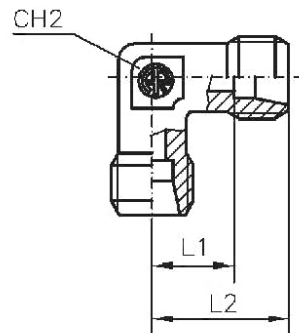

WEVM106LST

Winkel-Einschraubverschraubung, metrisches Gewinde, leichte Ausführung

Artikel Nr.	Typen Nr.	Gewinde $\varnothing F2$	Rohr- Außen- \varnothing mm	l mm	L mm	L1 mm	L2 mm	L3 mm	CH1 mm	CH2 mm	PN bar
159194	WEVM106LST	M10x1,0	6	8	27	12,0	20	19	14	12	315
159195	WEVM128LST	M12x1,5	8	12	29	14,0	26	21	17	12	315
159196	WEVM1410LST	M14x1,5	10	12	30	15,0	27	22	19	14	315
159197	WEVM1612LST	M16x1,5	12	12	32	17,0	28	24	22	17	315
159198	WEVM1815LST	M18x1,5	15	14	36	21,0	32	28	27	19	315
159199	WEVM2218LST	M22x1,5	18	14	40	23,5	36	31	32	24	315

WEVM126SST

Winkel-Einschraubverschraubung, metrisches Gewinde, schwere Ausführung

Artikel Nr.	Typen Nr.	Gewinde Ø F2	Rohr- Außen-Ø mm	I mm	L mm	L1 mm	L2 mm	L3 mm	CH1 mm	CH2 mm	PN bar
159200	WEVM126SST	M12x1,5	6	12	31	16,0	26	23	17	12	630
159201	WEVM148SST	M14x1,5	8	12	32	17,0	27	24	19	14	630
159202	WEVM1610SST	M16x1,5	10	12	34	17,5	28	25	22	17	630
159203	WEVM1812SST	M18x1,5	12	12	38	21,5	31	29	24	17	630
159204	WEVM2014SST	M20x1,5	14	14	40	22,0	32	30	27	19	630
159205	WEVM2216SST	M22x1,5	16	14	43	24,5	32	33	30	24	400

WV10SLST

Winkel-Verschraubung, sehr leichte Ausführung

Artikel Nr.	Typen Nr.	Rohr- Außen-Ø mm	L mm	L1 mm	L2 mm	CH1 mm	CH2 mm	PN bar
159739	WV10SLST	10	27	15	20,5	17	14	100
159740	WV12SLST	12	25	13	19,0	19	17	100

Winkel-Verschraubung, leichte Ausführung

Artikel Nr.	Typen Nr.	Rohr- Außen-Ø mm	L mm	L1 mm	L2 mm	CH1 mm	CH2 mm	PN bar
159699	WV28LST	28	47	30,5	38	41	36	160

WV6SST

Winkel-Verschraubung, schwere Ausführung