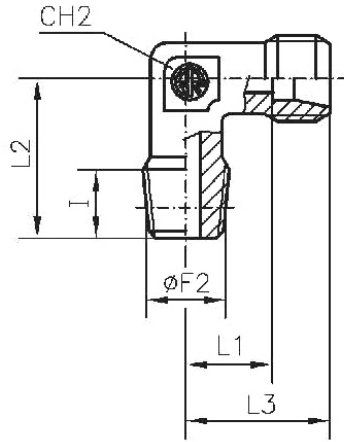

WEV186LSTNPT

Winkel-Einschraubverschraubung, NPT-Gewinde, leichte Ausführung

Artikel Nr.	Typen Nr.	Gewinde ø F2	Rohr- Außen-ø mm	I mm	L mm	L1 mm	L2 mm	L3 mm	CH1 mm	CH2 mm	PN bar
159168	WEV186LSTNPT	NPT 1/8	6	8	27	12,0	20	12	14	12	315
159169	WEV146LSTNPT	NPT 1/4	6	12	29	14,0	26	21	14	12	315
159170	WEV148LSTNPT	NPT 1/4	8	12	29	14,0	26	21	17	12	315
159171	WEV388LSTNPT	NPT 3/8	8	12	32	17,0	28	24	17	17	315
159172	WEV1410LSTNPT	NPT 1/4	10	12	30	15,0	27	22	19	14	315
159173	WEV3810LSTNPT	NPT 3/8	10	12	32	17,0	28	24	19	17	315
159174	WEV1412LSTNPT	NPT 1/4	12	12	32	17,0	28	24	22	17	315
159175	WEV3812LSTNPT	NPT 3/8	12	12	32	17,0	28	24	22	17	315
159176	WEV1212LSTNPT	NPT 1/2	12	14	36	21,0	34	28	22	19	315
159177	WEV1215LSTNPT	NPT 1/2	15	14	36	21,0	34	28	27	19	315
159178	WEV1218LSTNPT	NPT 1/2	18	14	40	23,5	36	31	32	24	315
159179	WEV3422LSTNPT	NPT 3/4	22	16	44	27,5	42	35	36	27	160
159780	WEV128LSTNPT	NPT 1	28	18	47	30,5	48	38	41	36	160

WEV146SSTNPT

Winkel-Einschraubverschraubung, NPT-Gewinde, schwere Ausführung

Artikel Nr.	Typen Nr.	Gewinde ø F2	Rohr- Außen-ø mm	I mm	L mm	L1 mm	L2 mm	L3 mm	CH1 mm	CH2 mm	PN bar
159181	WEV146SSTNPT	NPT 1/4	6	12	31	16,0	26	23	17	12	630
159182	WEV148SSTNPT	NPT 1/4	8	12	32	17,0	27	24	19	14	630
159183	WEV3810SSTNPT	NPT 3/8	10	12	34	17,5	28	25	22	17	630
159184	WEV3812SSTNPT	NPT 3/8	12	12	38	21,5	31	29	24	17	630
159185	WEV1212SSTNPT	NPT 1/2	12	12	36	21,0	34	30	27	19	630
159186	WEV1214SSTNPT	NPT 1/2	14	16	40	22,0	32	30	27	19	630
159187	WEV1216SSTNPT	NPT 1/2	16	16	43	24,5	36	33	30	24	630
159188	WEV3420SSTNPT	NPT 3/4	20	16	48	26,5	42	37	36	27	400
159189	WEV125SSTNPT	NPT 1	25	18	54	30,0	48	42	46	36	400