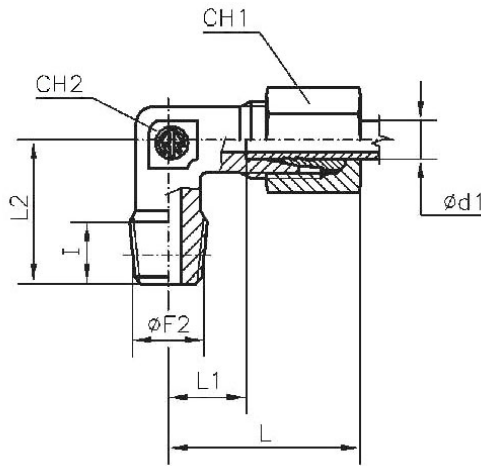

WEVR146SST

Winkel-Einschraubverschraubung, Außengewinde konisch nach ISO 7-1, schwere Ausführung

Artikel Nr.	Typen Nr.	Gewinde Ø F2	Rohr- Außen-Ø mm	I mm	L mm	L1 mm	L2 mm	L3 mm	CH1 mm	CH2 mm	PN bar
159153	WEVR146SST	R 1/4	6	12	31	16,0	26	23	17	12	630
159154	WEVR148SST	R 1/4	8	12	32	17,0	27	24	19	14	630
159155	WEVR3810SST	R 3/8	10	12	34	17,5	28	25	22	17	630
159156	WEVR3812SST	R 3/8	12	12	38	21,5	31	29	24	17	630
159157	WEVR1212SST	R 1/2	12	12	36	21,0	34	30	27	19	630
159158	WEVR1214SST	R 1/2	14	14	40	22,0	32	30	27	19	630
159159	WEVR13816SST	R 3/8	16	12	43	24,5	32	33	30	24	400
159160	WEVR1216SST	R 1/2	16	14	43	24,5	32	33	30	24	400
159161	WEVR1220SST	R 1/2	20	14	48	26,5	42	37	36	27	400
159162	WEVR3420SST	R 3/4	20	16	48	26,5	42	37	36	27	400
159163	WEVR125SST	R 1	25	18	54	30,0	48	42	46	36	400

WEV184SLSTNPT

Winkel-Einschraubverschraubung, NPT-Gewinde, sehr leichte Ausführung

Artikel Nr.	Typen Nr.	Gewinde $\phi F2$	Rohr- Außen- ϕ mm	I mm	L mm	L1 mm	L2 mm	L3 mm	CH1 mm	CH2 mm	PN bar
159164	WEV184SLSTNPT	NPT 1/8	4	8	21	11,0	17	15	10	9	100
159165	WEV185SLSTNPT	NPT 1/8	5	8	21	9,5	17	15	12	9	100
159166	WEV186SLSTNPT	NPT 1/8	6	8	21	9,5	17	15	12	9	100
159167	WEV188SLSTNPT	NPT 1/8	8	8	23	11,5	20	17	14	12	100