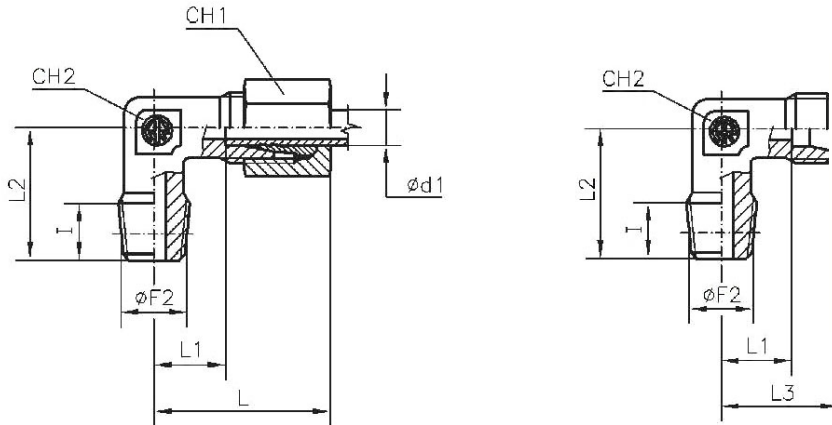

Material

Stahl verzinkt (DIN 2353)

WEVR1410SLST

Winkel-Einschraubverschraubung, Außengewinde konisch nach ISO 7-1, sehr leichte Ausführung

Artikel Nr.	Typen Nr.	Gewinde Ø F2	Rohr- Außen-Ø mm	I mm	L mm	L1 mm	L2 mm	L3 mm	CH1 mm	CH2 mm	PN bar
159150	WEVR1410SLST	R 1/4	10	12	27	15	25	20,5	17	14	100
159151	WEVR1412SLST	R 1/4	12	12	25	13	23	19,0	19	17	100

Winkel-Einschraubverschraubung, Außengewinde konisch nach ISO 7-1, leichte Ausführung

Artikel Nr.	Typen Nr.	Gewinde Ø F2	Rohr- Außen-Ø mm	I mm	L mm	L1 mm	L2 mm	L3 mm	CH1 mm	CH2 mm	PN bar
159152	WEV128LST	R 1	28	18	47	30,5	48	38	41	36	160

WEVR146SST

Winkel-Einschraubverschraubung, Außengewinde konisch nach ISO 7-1, schwere Ausführung

Artikel Nr.	Typen Nr.	Gewinde Ø F2	Rohr- Außen-Ø mm	I mm	L mm	L1 mm	L2 mm	L3 mm	CH1 mm	CH2 mm	PN bar
159153	WEVR146SST	R 1/4	6	12	31	16,0	26	23	17	12	630
159154	WEVR148SST	R 1/4	8	12	32	17,0	27	24	19	14	630
159155	WEVR3810SST	R 3/8	10	12	34	17,5	28	25	22	17	630
159156	WEVR3812SST	R 3/8	12	12	38	21,5	31	29	24	17	630
159157	WEVR1212SST	R 1/2	12	12	36	21,0	34	30	27	19	630
159158	WEVR1214SST	R 1/2	14	14	40	22,0	32	30	27	19	630
159159	WEVR13816SST	R 3/8	16	12	43	24,5	32	33	30	24	400
159160	WEVR1216SST	R 1/2	16	14	43	24,5	32	33	30	24	400
159161	WEVR1220SST	R 1/2	20	14	48	26,5	42	37	36	27	400
159162	WEVR3420SST	R 3/4	20	16	48	26,5	42	37	36	27	400
159163	WEVR125SST	R 1	25	18	54	30,0	48	42	46	36	400

WEV184SLSTNPT

Winkel-Einschraubverschraubung, NPT-Gewinde, sehr leichte Ausführung

Artikel Nr.	Typen Nr.	Gewinde $\phi F2$	Rohr- Außen- ϕ mm	I mm	L mm	L1 mm	L2 mm	L3 mm	CH1 mm	CH2 mm	PN bar
159164	WEV184SLSTNPT	NPT 1/8	4	8	21	11,0	17	15	10	9	100
159165	WEV185SLSTNPT	NPT 1/8	5	8	21	9,5	17	15	12	9	100
159166	WEV186SLSTNPT	NPT 1/8	6	8	21	9,5	17	15	12	9	100
159167	WEV188SLSTNPT	NPT 1/8	8	8	23	11,5	20	17	14	12	100