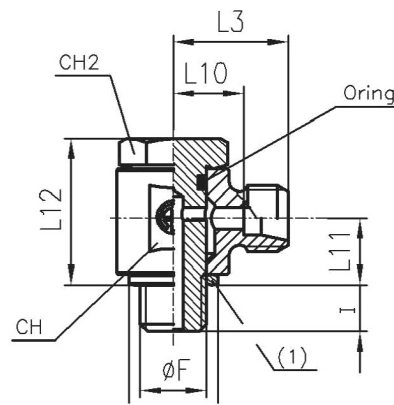

WV10SLST

Winkel-Verschraubung, sehr leichte Ausführung

Artikel Nr.	Typen Nr.	Rohr- Außen-Ø mm	L mm	L1 mm	L2 mm	CH1 mm	CH2 mm	PN bar
159739	WV10SLST	10	27	15	20,5	17	14	100
159740	WV12SLST	12	25	13	19,0	19	17	100

Winkel-Verschraubung, leichte Ausführung

Artikel Nr.	Typen Nr.	Rohr- Außen-Ø mm	L mm	L1 mm	L2 mm	CH1 mm	CH2 mm	PN bar
159699	WV28LST	28	47	30,5	38	41	36	160

WV6SST

Winkel-Verschraubung, schwere Ausführung

Artikel Nr.	Typen Nr.	Rohr- Außen- \varnothing mm	L mm	L1 mm	L2 mm	CH1 mm	CH2 mm	PN bar
159700	WV6SST	6	31	16,0	23	17	12	630
159701	WV8SST	8	32	17,0	24	19	14	630
159702	WV10SST	10	34	17,5	25	22	17	630
159703	WV12SST	12	38	21,5	29	24	17	630
159704	WV14SST	14	40	22,0	30	27	19	630
159705	WV16SST	16	43	24,5	33	30	24	400
159706	WV20SST	20	48	26,5	37	36	27	400
159707	WV25SST	25	54	30,0	42	46	36	400

SWVM84SLST

Schwenkbare Winkel-Verschraubung, Außengewinde metrisch mit O-Ring, sehr leichte Ausführung

Artikel Nr.	Typen Nr.	Gewinde Ø F	Rohr- Außen-Ø mm	I mm	L mm	L10 mm	L11 mm	L12 mm	L3 mm	Ø N mm	CH1 mm	CH2 mm	CH mm	PN bar
158836	SWVM84SLST	M8x1,0	4	6	24,5	13,0	10	22	17	14	10	14	18	100
158837	SWVM85SLST	M8x1,0	5	6	25,0	11,5	10	22	17	14	12	14	18	100
158838	SWVM106SLST	M10x1,0	6	6	25,0	11,5	10	22	17	14	12	14	18	100
158839	SWVM108SLST	M10x1,0	8	6	26,0	12,5	10	22	18	14	14	14	18	100