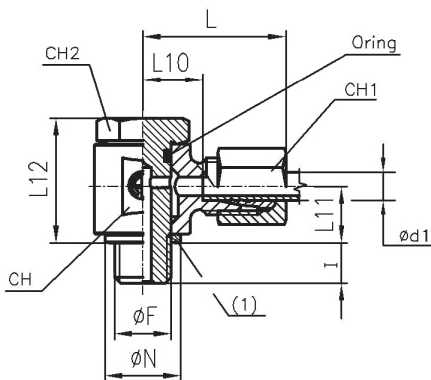

Schwenkbare Winkel-Verschraubung, Außengewinde metrisch mit O-Ring, schwere Ausführung

Artikel Nr.	Typen Nr.	Gewinde ø F	Rohr- Außen-ø mm	l mm	L mm	L10 mm	L11 mm	L12 mm	L3 mm	ø N mm	CH1 mm	CH2 mm	CH mm	PN bar
158848	SWVM126SST	M12x1,5	6	12	33,0	16,5	15	30,5	23,5	17	17	19	22	400
158849	SWVM148SST	M14x1,5	8	12	32,5	16,5	15	30,5	23,5	18	19	19	22	400
158850	SWVM1610SST	M16x1,5	10	12	38,0	20,0	19	38,5	27,5	22	22	24	30	400
158851	SWVM1812SST	M18x1,5	12	12	38,0	20,0	18	37,5	27,5	22	24	24	30	400
158852	SWVM2014SST	M20x1,5	14	14	42,5	23,5	23	48,0	31,5	26	27	27	36	400
158853	SWVM2216SST	M22x1,5	16	14	43,0	23,0	23	48,0	31,5	26	30	27	36	400
158854	SWVM2720SST	M27x2,0	20	16	51,5	27,0	26	56,0	37,5	32	36	32	41	400
158855	SWVM3325SST	M33x2,0	25	18	58,0	31,0	32	69,5	43,0	39	46	41	50	250