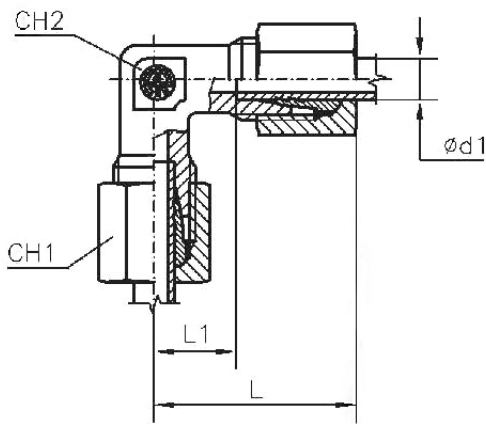

WEVM84SLST

Winkel-Einschraubverschraubung, metrisches Gewinde, sehr leichte Ausführung

Artikel Nr.	Typen Nr.	Gewinde $\phi F2$	Rohr- Außen- ϕ mm	I mm	L mm	L1 mm	L2 mm	L3 mm	CH1 mm	CH2 mm	PN bar
159190	WEVM84SLST	M8x1,0	4	8	21	11,0	17	15	10	9	100
159191	WEVM85SLST	M8x1,0	5	8	21	9,5	17	15	12	9	100
159192	WEVM106SLST	M10x1,0	6	8	21	9,5	17	15	12	9	100
159193	WEVM108SLST	M10x1,0	8	8	23	11,5	20	17	14	12	100

WEVM106LST

Winkel-Einschraubverschraubung, metrisches Gewinde, leichte Ausführung

Artikel Nr.	Typen Nr.	Gewinde $\varnothing F2$	Rohr- Außen- \varnothing mm	l mm	L mm	L1 mm	L2 mm	L3 mm	CH1 mm	CH2 mm	PN bar
159194	WEVM106LST	M10x1,0	6	8	27	12,0	20	19	14	12	315
159195	WEVM128LST	M12x1,5	8	12	29	14,0	26	21	17	12	315
159196	WEVM1410LST	M14x1,5	10	12	30	15,0	27	22	19	14	315
159197	WEVM1612LST	M16x1,5	12	12	32	17,0	28	24	22	17	315
159198	WEVM1815LST	M18x1,5	15	14	36	21,0	32	28	27	19	315
159199	WEVM2218LST	M22x1,5	18	14	40	23,5	36	31	32	24	315

WEVM126SST

Winkel-Einschraubverschraubung, metrisches Gewinde, schwere Ausführung

Artikel Nr.	Typen Nr.	Gewinde Ø F2	Rohr- Außen-Ø mm	I mm	L mm	L1 mm	L2 mm	L3 mm	CH1 mm	CH2 mm	PN bar
159200	WEVM126SST	M12x1,5	6	12	31	16,0	26	23	17	12	630
159201	WEVM148SST	M14x1,5	8	12	32	17,0	27	24	19	14	630
159202	WEVM1610SST	M16x1,5	10	12	34	17,5	28	25	22	17	630
159203	WEVM1812SST	M18x1,5	12	12	38	21,5	31	29	24	17	630
159204	WEVM2014SST	M20x1,5	14	14	40	22,0	32	30	27	19	630
159205	WEVM2216SST	M22x1,5	16	14	43	24,5	32	33	30	24	400

WV10SLST

Winkel-Verschraubung, sehr leichte Ausführung

Artikel Nr.	Typen Nr.	Rohr- Außen-Ø mm	L mm	L1 mm	L2 mm	CH1 mm	CH2 mm	PN bar
159739	WV10SLST	10	27	15	20,5	17	14	100
159740	WV12SLST	12	25	13	19,0	19	17	100