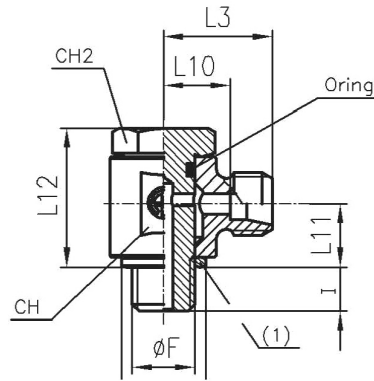

WV10SLST

Winkel-Verschraubung, sehr leichte Ausführung

Artikel Nr.	Typen Nr.	Rohr- Außen-Ø mm	L mm	L1 mm	L2 mm	CH1 mm	CH2 mm	PN bar
159739	WV10SLST	10	27	15	20,5	17	14	100
159740	WV12SLST	12	25	13	19,0	19	17	100

Winkel-Verschraubung, leichte Ausführung

Artikel Nr.	Typen Nr.	Rohr- Außen-Ø mm	L mm	L1 mm	L2 mm	CH1 mm	CH2 mm	PN bar
159699	WV28LST	28	47	30,5	38	41	36	160

WV6SST

Winkel-Verschraubung, schwere Ausführung

Artikel Nr.	Typen Nr.	Rohr- Außen- \varnothing mm	L mm	L1 mm	L2 mm	CH1 mm	CH2 mm	PN bar
159700	WV6SST	6	31	16,0	23	17	12	630
159701	WV8SST	8	32	17,0	24	19	14	630
159702	WV10SST	10	34	17,5	25	22	17	630
159703	WV12SST	12	38	21,5	29	24	17	630
159704	WV14SST	14	40	22,0	30	27	19	630
159705	WV16SST	16	43	24,5	33	30	24	400
159706	WV20SST	20	48	26,5	37	36	27	400
159707	WV25SST	25	54	30,0	42	46	36	400

SWVM84SLST

Schwenkbare Winkel-Verschraubung, Außengewinde metrisch mit O-Ring, sehr leichte Ausführung

Artikel Nr.	Typen Nr.	Gewinde Ø F	Rohr- Außen-Ø mm	I mm	L mm	L10 mm	L11 mm	L12 mm	L3 mm	Ø N mm	CH1 mm	CH2 mm	CH mm	PN bar
158836	SWVM84SLST	M8x1,0	4	6	24,5	13,0	10	22	17	14	10	14	18	100
158837	SWVM85SLST	M8x1,0	5	6	25,0	11,5	10	22	17	14	12	14	18	100
158838	SWVM106SLST	M10x1,0	6	6	25,0	11,5	10	22	17	14	12	14	18	100
158839	SWVM108SLST	M10x1,0	8	6	26,0	12,5	10	22	18	14	14	14	18	100