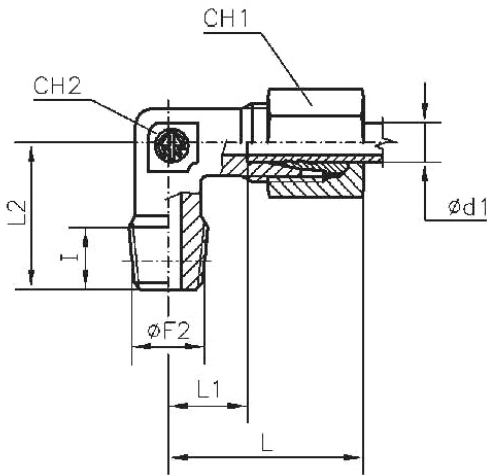

WEV186LSTNPT

Winkel-Einschraubverschraubung, NPT-Gewinde, leichte Ausführung

Artikel Nr.	Typen Nr.	Gewinde ø F2	Rohr- Außen-ø mm	I mm	L mm	L1 mm	L2 mm	L3 mm	CH1 mm	CH2 mm	PN bar
159168	WEV186LSTNPT	NPT 1/8	6	8	27	12,0	20	12	14	12	315
159169	WEV146LSTNPT	NPT 1/4	6	12	29	14,0	26	21	14	12	315
159170	WEV148LSTNPT	NPT 1/4	8	12	29	14,0	26	21	17	12	315
159171	WEV388LSTNPT	NPT 3/8	8	12	32	17,0	28	24	17	17	315
159172	WEV1410LSTNPT	NPT 1/4	10	12	30	15,0	27	22	19	14	315
159173	WEV3810LSTNPT	NPT 3/8	10	12	32	17,0	28	24	19	17	315
159174	WEV1412LSTNPT	NPT 1/4	12	12	32	17,0	28	24	22	17	315
159175	WEV3812LSTNPT	NPT 3/8	12	12	32	17,0	28	24	22	17	315
159176	WEV1212LSTNPT	NPT 1/2	12	14	36	21,0	34	28	22	19	315
159177	WEV1215LSTNPT	NPT 1/2	15	14	36	21,0	34	28	27	19	315
159178	WEV1218LSTNPT	NPT 1/2	18	14	40	23,5	36	31	32	24	315
159179	WEV3422LSTNPT	NPT 3/4	22	16	44	27,5	42	35	36	27	160
159780	WEV128LSTNPT	NPT 1	28	18	47	30,5	48	38	41	36	160

WEV146SSTNPT

Winkel-Einschraubverschraubung, NPT-Gewinde, schwere Ausführung

Artikel Nr.	Typen Nr.	Gewinde ø F2	Rohr- Außen-ø mm	I mm	L mm	L1 mm	L2 mm	L3 mm	CH1 mm	CH2 mm	PN bar
159181	WEV146SSTNPT	NPT 1/4	6	12	31	16,0	26	23	17	12	630
159182	WEV148SSTNPT	NPT 1/4	8	12	32	17,0	27	24	19	14	630
159183	WEV3810SSTNPT	NPT 3/8	10	12	34	17,5	28	25	22	17	630
159184	WEV3812SSTNPT	NPT 3/8	12	12	38	21,5	31	29	24	17	630
159185	WEV1212SSTNPT	NPT 1/2	12	12	36	21,0	34	30	27	19	630
159186	WEV1214SSTNPT	NPT 1/2	14	16	40	22,0	32	30	27	19	630
159187	WEV1216SSTNPT	NPT 1/2	16	16	43	24,5	36	33	30	24	630
159188	WEV3420SSTNPT	NPT 3/4	20	16	48	26,5	42	37	36	27	400
159189	WEV125SSTNPT	NPT 1	25	18	54	30,0	48	42	46	36	400