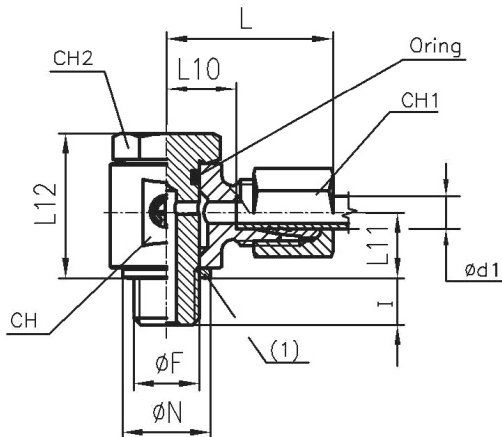

SWVM126SST

Schwenkbare Winkel-Verschraubung, Außengewinde metrisch mit O-Ring, schwere Ausführung

Artikel Nr.	Typen Nr.	Gewinde ø F	Rohr- Außen-ø mm	l mm	L mm	L10 mm	L11 mm	L12 mm	L3 mm	ø N mm	CH1 mm	CH2 mm	CH mm	PN bar
158848	SWVM126SST	M12x1,5	6	12	33,0	16,5	15	30,5	23,5	17	17	19	22	400
158849	SWVM148SST	M14x1,5	8	12	32,5	16,5	15	30,5	23,5	18	19	19	22	400
158850	SWVM1610SST	M16x1,5	10	12	38,0	20,0	19	38,5	27,5	22	22	24	30	400
158851	SWVM1812SST	M18x1,5	12	12	38,0	20,0	18	37,5	27,5	22	24	24	30	400
158852	SWVM2014SST	M20x1,5	14	14	42,5	23,5	23	48,0	31,5	26	27	27	36	400
158853	SWVM2216SST	M22x1,5	16	14	43,0	23,0	23	48,0	31,5	26	30	27	36	400
158854	SWVM2720SST	M27x2,0	20	16	51,5	27,0	26	56,0	37,5	32	36	32	41	400
158855	SWVM3325SST	M33x2,0	25	18	58,0	31,0	32	69,5	43,0	39	46	41	50	250

SWV4SLST

Schwenkbare Winkel-Verschraubung, Außengewinde zylindrisch mit O-Ring, sehr leichte Ausführung

Artikel Nr.	Typen Nr.	Gewinde ø F	Rohr- Außen-ø mm	l mm	L mm	L10 mm	L11 mm	L12 mm	L3 mm	ø N mm	CH1 mm	CH2 mm	CH mm	PN bar
158856	SWV4SLST	G 1/8	4	6	24,5	13,0	10	22	17	14	10	14	18	100
158857	SWV5SLST	G 1/8	5	6	25,0	11,5	10	22	17	14	12	14	18	100
158858	SWV6SLST	G 1/8	6	6	25,0	11,5	10	22	17	14	12	14	18	100
158859	SWV8SLST	G 1/8	8	6	26,0	12,5	10	22	18	14	14	14	18	100