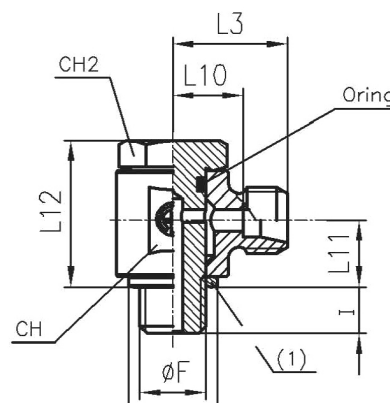

Winkel-Verschraubung, leichte Ausführung

Artikel Nr.	Typen Nr.	Rohr- Außen-Ø mm	L mm	L1 mm	L2 mm	CH1 mm	CH2 mm	PN bar
159699	WV28LST	28	47	30,5	38	41	36	160

WV6SST

Winkel-Verschraubung, schwere Ausführung

Artikel Nr.	Typen Nr.	Rohr- Außen- \varnothing mm	L mm	L1 mm	L2 mm	CH1 mm	CH2 mm	PN bar
159700	WV6SST	6	31	16,0	23	17	12	630
159701	WV8SST	8	32	17,0	24	19	14	630
159702	WV10SST	10	34	17,5	25	22	17	630
159703	WV12SST	12	38	21,5	29	24	17	630
159704	WV14SST	14	40	22,0	30	27	19	630
159705	WV16SST	16	43	24,5	33	30	24	400
159706	WV20SST	20	48	26,5	37	36	27	400
159707	WV25SST	25	54	30,0	42	46	36	400

SWVM84SLST

Schwenkbare Winkel-Verschraubung, Außengewinde metrisch mit O-Ring, sehr leichte Ausführung

Artikel Nr.	Typen Nr.	Gewinde Ø F	Rohr- Außen-Ø mm	I mm	L mm	L10 mm	L11 mm	L12 mm	L3 mm	Ø N mm	CH1 mm	CH2 mm	CH mm	PN bar
158836	SWVM84SLST	M8x1,0	4	6	24,5	13,0	10	22	17	14	10	14	18	100
158837	SWVM85SLST	M8x1,0	5	6	25,0	11,5	10	22	17	14	12	14	18	100
158838	SWVM106SLST	M10x1,0	6	6	25,0	11,5	10	22	17	14	12	14	18	100
158839	SWVM108SLST	M10x1,0	8	6	26,0	12,5	10	22	18	14	14	14	18	100

SWVM106LST

Schwenkbare Winkel-Verschraubung, Außengewinde metrisch mit O-Ring, leichte Ausführung

Artikel Nr.	Typen Nr.	Gewinde ø F	Rohr- Außen-ø mm	I mm	L mm	L10 mm	L11 mm	L12 mm	L3 mm	ø N mm	CH1 mm	CH2 mm	CH mm	PN bar
158840	SWVM106LST	M10x1,0	6	8	29,0	13,0	12,5	27,0	20,0	15	14	17	19	315
158841	SWVM128LST	M12x1,5	8	12	30,5	14,5	15,0	30,5	21,5	17	17	19	22	315
158842	SWVM1410LST	M14x1,5	10	12	32,0	15,5	15,0	30,5	22,5	18	19	19	22	315
158843	SWVM1612LST	M16x1,5	12	12	36,0	19,5	19,0	38,5	26,5	22	22	24	30	315
158844	SWVM1815LST	M18x1,5	15	14	39,0	22,5	21,5	44,5	29,0	22	27	24	32	315
158845	SWVM2218LST	M22x1,5	18	14	40,0	22,0	23,0	48,0	29,5	26	32	27	36	315
158846	SWVM2622LST	M26x1,5	22	16	47,0	28,0	26,0	56,0	35,5	32	36	32	41	160
158847	SWVM3328LST	M33x2,0	28	18	51,0	31,5	32,0	69,5	39,0	39	41	41	50	160