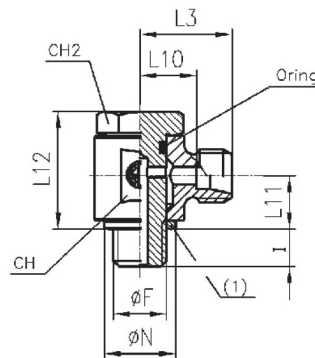

Schwenkbare Winkel-Verschraubung, Außengewinde metrisch mit O-Ring, schwere Ausführung

Artikel Nr.	Typen Nr.	Gewinde ø F	Rohr- Außen-ø mm	l mm	L mm	L10 mm	L11 mm	L12 mm	L3 mm	ø N mm	CH1 mm	CH2 mm	CH mm	PN bar
158848	SWVM126SST	M12x1,5	6	12	33,0	16,5	15	30,5	23,5	17	17	19	22	400
158849	SWVM148SST	M14x1,5	8	12	32,5	16,5	15	30,5	23,5	18	19	19	22	400
158850	SWVM1610SST	M16x1,5	10	12	38,0	20,0	19	38,5	27,5	22	22	24	30	400
158851	SWVM1812SST	M18x1,5	12	12	38,0	20,0	18	37,5	27,5	22	24	24	30	400
158852	SWVM2014SST	M20x1,5	14	14	42,5	23,5	23	48,0	31,5	26	27	27	36	400
158853	SWVM2216SST	M22x1,5	16	14	43,0	23,0	23	48,0	31,5	26	30	27	36	400
158854	SWVM2720SST	M27x2,0	20	16	51,5	27,0	26	56,0	37,5	32	36	32	41	400
158855	SWVM3325SST	M33x2,0	25	18	58,0	31,0	32	69,5	43,0	39	46	41	50	250