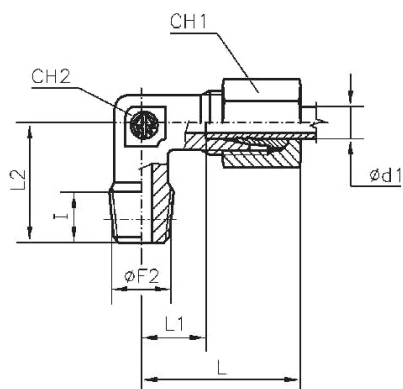

WEV146SSTNPT

Winkel-Einschraubverschraubung, NPT-Gewinde, schwere Ausführung

Artikel Nr.	Typen Nr.	Gewinde ø F2	Rohr- Außen-ø mm	I mm	L mm	L1 mm	L2 mm	L3 mm	CH1 mm	CH2 mm	PN bar
159181	WEV146SSTNPT	NPT 1/4	6	12	31	16,0	26	23	17	12	630
159182	WEV148SSTNPT	NPT 1/4	8	12	32	17,0	27	24	19	14	630
159183	WEV3810SSTNPT	NPT 3/8	10	12	34	17,5	28	25	22	17	630
159184	WEV3812SSTNPT	NPT 3/8	12	12	38	21,5	31	29	24	17	630
159185	WEV1212SSTNPT	NPT 1/2	12	12	36	21,0	34	30	27	19	630
159186	WEV1214SSTNPT	NPT 1/2	14	16	40	22,0	32	30	27	19	630
159187	WEV1216SSTNPT	NPT 1/2	16	16	43	24,5	36	33	30	24	630
159188	WEV3420SSTNPT	NPT 3/4	20	16	48	26,5	42	37	36	27	400
159189	WEV125SSTNPT	NPT 1	25	18	54	30,0	48	42	46	36	400

WEVM84SLST

Winkel-Einschraubverschraubung, metrisches Gewinde, sehr leichte Ausführung

Artikel Nr.	Typen Nr.	Gewinde $\phi F2$	Rohr- Außen- ϕ mm	I mm	L mm	L1 mm	L2 mm	L3 mm	CH1 mm	CH2 mm	PN bar
159190	WEVM84SLST	M8x1,0	4	8	21	11,0	17	15	10	9	100
159191	WEVM85SLST	M8x1,0	5	8	21	9,5	17	15	12	9	100
159192	WEVM106SLST	M10x1,0	6	8	21	9,5	17	15	12	9	100
159193	WEVM108SLST	M10x1,0	8	8	23	11,5	20	17	14	12	100

WEVM106LST

Winkel-Einschraubverschraubung, metrisches Gewinde, leichte Ausführung

Artikel Nr.	Typen Nr.	Gewinde $\varnothing F2$	Rohr- Außen- \varnothing mm	l mm	L mm	L1 mm	L2 mm	L3 mm	CH1 mm	CH2 mm	PN bar
159194	WEVM106LST	M10x1,0	6	8	27	12,0	20	19	14	12	315
159195	WEVM128LST	M12x1,5	8	12	29	14,0	26	21	17	12	315
159196	WEVM1410LST	M14x1,5	10	12	30	15,0	27	22	19	14	315
159197	WEVM1612LST	M16x1,5	12	12	32	17,0	28	24	22	17	315
159198	WEVM1815LST	M18x1,5	15	14	36	21,0	32	28	27	19	315
159199	WEVM2218LST	M22x1,5	18	14	40	23,5	36	31	32	24	315