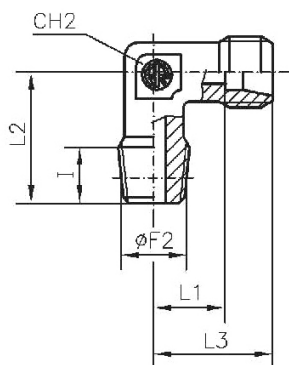

Material

Stahl verzinkt (DIN 2353)

WEVR1410SLST

Winkel-Einschraubverschraubung, Außengewinde konisch nach ISO 7-1, sehr leichte Ausführung

Artikel Nr.	Typen Nr.	Gewinde Ø F2	Rohr- Außen-Ø mm	I mm	L mm	L1 mm	L2 mm	L3 mm	CH1 mm	CH2 mm	PN bar
159150	WEVR1410SLST	R 1/4	10	12	27	15	25	20,5	17	14	100
159151	WEVR1412SLST	R 1/4	12	12	25	13	23	19,0	19	17	100

Winkel-Einschraubverschraubung, Außengewinde konisch nach ISO 7-1, leichte Ausführung

Artikel Nr.	Typen Nr.	Gewinde Ø F2	Rohr- Außen-Ø mm	I mm	L mm	L1 mm	L2 mm	L3 mm	CH1 mm	CH2 mm	PN bar
159152	WEV128LST	R 1	28	18	47	30,5	48	38	41	36	160

WEVR146SST

Winkel-Einschraubverschraubung, Außengewinde konisch nach ISO 7-1, schwere Ausführung

Artikel Nr.	Typen Nr.	Gewinde Ø F2	Rohr- Außen-Ø mm	I mm	L mm	L1 mm	L2 mm	L3 mm	CH1 mm	CH2 mm	PN bar
159153	WEVR146SST	R 1/4	6	12	31	16,0	26	23	17	12	630
159154	WEVR148SST	R 1/4	8	12	32	17,0	27	24	19	14	630
159155	WEVR3810SST	R 3/8	10	12	34	17,5	28	25	22	17	630
159156	WEVR3812SST	R 3/8	12	12	38	21,5	31	29	24	17	630
159157	WEVR1212SST	R 1/2	12	12	36	21,0	34	30	27	19	630
159158	WEVR1214SST	R 1/2	14	14	40	22,0	32	30	27	19	630
159159	WEVR13816SST	R 3/8	16	12	43	24,5	32	33	30	24	400
159160	WEVR1216SST	R 1/2	16	14	43	24,5	32	33	30	24	400
159161	WEVR1220SST	R 1/2	20	14	48	26,5	42	37	36	27	400
159162	WEVR3420SST	R 3/4	20	16	48	26,5	42	37	36	27	400
159163	WEVR125SST	R 1	25	18	54	30,0	48	42	46	36	400

WEV184SLSTNPT

Winkel-Einschraubverschraubung, NPT-Gewinde, sehr leichte Ausführung

Artikel Nr.	Typen Nr.	Gewinde $\phi F2$	Rohr- Außen- ϕ mm	I mm	L mm	L1 mm	L2 mm	L3 mm	CH1 mm	CH2 mm	PN bar
159164	WEV184SLSTNPT	NPT 1/8	4	8	21	11,0	17	15	10	9	100
159165	WEV185SLSTNPT	NPT 1/8	5	8	21	9,5	17	15	12	9	100
159166	WEV186SLSTNPT	NPT 1/8	6	8	21	9,5	17	15	12	9	100
159167	WEV188SLSTNPT	NPT 1/8	8	8	23	11,5	20	17	14	12	100