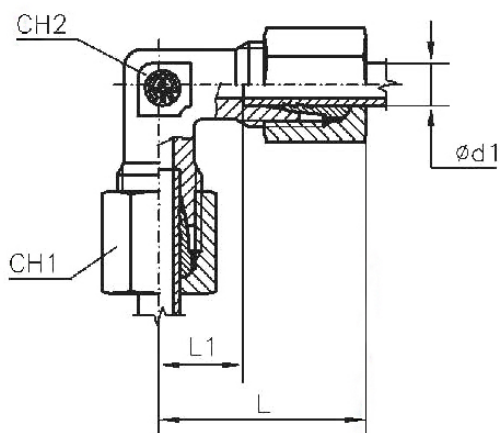

WEVM126SST

Winkel-Einschraubverschraubung, metrisches Gewinde, schwere Ausführung

Artikel Nr.	Typen Nr.	Gewinde Ø F2	Rohr- Außen-Ø mm	I mm	L mm	L1 mm	L2 mm	L3 mm	CH1 mm	CH2 mm	PN bar
159200	WEVM126SST	M12x1,5	6	12	31	16,0	26	23	17	12	630
159201	WEVM148SST	M14x1,5	8	12	32	17,0	27	24	19	14	630
159202	WEVM1610SST	M16x1,5	10	12	34	17,5	28	25	22	17	630
159203	WEVM1812SST	M18x1,5	12	12	38	21,5	31	29	24	17	630
159204	WEVM2014SST	M20x1,5	14	14	40	22,0	32	30	27	19	630
159205	WEVM2216SST	M22x1,5	16	14	43	24,5	32	33	30	24	400

WV10SLST

Winkel-Verschraubung, sehr leichte Ausführung

Artikel Nr.	Typen Nr.	Rohr- Außen-Ø mm	L mm	L1 mm	L2 mm	CH1 mm	CH2 mm	PN bar
159739	WV10SLST	10	27	15	20,5	17	14	100
159740	WV12SLST	12	25	13	19,0	19	17	100

Winkel-Verschraubung, leichte Ausführung

Artikel Nr.	Typen Nr.	Rohr- Außen-Ø mm	L mm	L1 mm	L2 mm	CH1 mm	CH2 mm	PN bar
159699	WV28LST	28	47	30,5	38	41	36	160

WV6SST

Winkel-Verschraubung, schwere Ausführung