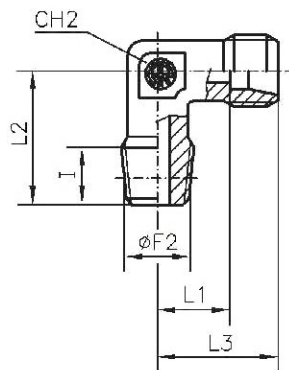

WEV184SLSTNPT

Winkel-Einschraubverschraubung, NPT-Gewinde, sehr leichte Ausführung

Artikel Nr.	Typen Nr.	Gewinde $\phi F2$	Rohr- Außen- ϕ mm	I mm	L mm	L1 mm	L2 mm	L3 mm	CH1 mm	CH2 mm	PN bar
159164	WEV184SLSTNPT	NPT 1/8	4	8	21	11,0	17	15	10	9	100
159165	WEV185SLSTNPT	NPT 1/8	5	8	21	9,5	17	15	12	9	100
159166	WEV186SLSTNPT	NPT 1/8	6	8	21	9,5	17	15	12	9	100
159167	WEV188SLSTNPT	NPT 1/8	8	8	23	11,5	20	17	14	12	100

WEV186LSTNPT

Winkel-Einschraubverschraubung, NPT-Gewinde, leichte Ausführung

Artikel Nr.	Typen Nr.	Gewinde ø F2	Rohr- Außen-ø mm	I mm	L mm	L1 mm	L2 mm	L3 mm	CH1 mm	CH2 mm	PN bar
159168	WEV186LSTNPT	NPT 1/8	6	8	27	12,0	20	12	14	12	315
159169	WEV146LSTNPT	NPT 1/4	6	12	29	14,0	26	21	14	12	315
159170	WEV148LSTNPT	NPT 1/4	8	12	29	14,0	26	21	17	12	315
159171	WEV388LSTNPT	NPT 3/8	8	12	32	17,0	28	24	17	17	315
159172	WEV1410LSTNPT	NPT 1/4	10	12	30	15,0	27	22	19	14	315
159173	WEV3810LSTNPT	NPT 3/8	10	12	32	17,0	28	24	19	17	315
159174	WEV1412LSTNPT	NPT 1/4	12	12	32	17,0	28	24	22	17	315
159175	WEV3812LSTNPT	NPT 3/8	12	12	32	17,0	28	24	22	17	315
159176	WEV1212LSTNPT	NPT 1/2	12	14	36	21,0	34	28	22	19	315
159177	WEV1215LSTNPT	NPT 1/2	15	14	36	21,0	34	28	27	19	315
159178	WEV1218LSTNPT	NPT 1/2	18	14	40	23,5	36	31	32	24	315
159179	WEV3422LSTNPT	NPT 3/4	22	16	44	27,5	42	35	36	27	160
159780	WEV128LSTNPT	NPT 1	28	18	47	30,5	48	38	41	36	160