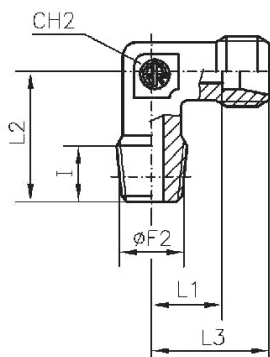

WEVM126SST

Winkel-Einschraubverschraubung, metrisches Gewinde, schwere Ausführung

Artikel Nr.	Typen Nr.	Gewinde Ø F2	Rohr- Außen-Ø mm	I mm	L mm	L1 mm	L2 mm	L3 mm	CH1 mm	CH2 mm	PN bar
159200	WEVM126SST	M12x1,5	6	12	31	16,0	26	23	17	12	630
159201	WEVM148SST	M14x1,5	8	12	32	17,0	27	24	19	14	630
159202	WEVM1610SST	M16x1,5	10	12	34	17,5	28	25	22	17	630
159203	WEVM1812SST	M18x1,5	12	12	38	21,5	31	29	24	17	630
159204	WEVM2014SST	M20x1,5	14	14	40	22,0	32	30	27	19	630
159205	WEVM2216SST	M22x1,5	16	14	43	24,5	32	33	30	24	400