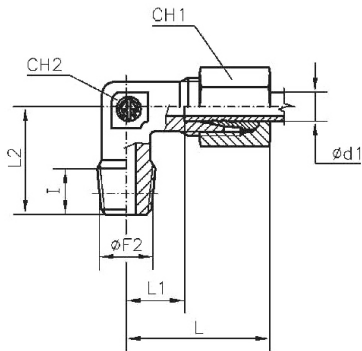

Material

Stahl verzinkt (DIN 2353)

WEVR1410SLST

Winkel-Einschraubverschraubung, Außengewinde konisch nach ISO 7-1, sehr leichte Ausführung

Artikel Nr.	Typen Nr.	Gewinde Ø F2	Rohr- Außen-Ø mm	I mm	L mm	L1 mm	L2 mm	L3 mm	CH1 mm	CH2 mm	PN bar
159150	WEVR1410SLST	R 1/4	10	12	27	15	25	20,5	17	14	100
159151	WEVR1412SLST	R 1/4	12	12	25	13	23	19,0	19	17	100

Winkel-Einschraubverschraubung, Außengewinde konisch nach ISO 7-1, leichte Ausführung

Artikel Nr.	Typen Nr.	Gewinde Ø F2	Rohr- Außen-Ø mm	I mm	L mm	L1 mm	L2 mm	L3 mm	CH1 mm	CH2 mm	PN bar
159152	WEV128LST	R 1	28	18	47	30,5	48	38	41	36	160

WEVR146SST

Winkel-Einschraubverschraubung, Außengewinde konisch nach ISO 7-1, schwere Ausführung

Artikel Nr.	Typen Nr.	Gewinde Ø F2	Rohr- Außen-Ø mm	I mm	L mm	L1 mm	L2 mm	L3 mm	CH1 mm	CH2 mm	PN bar
159153	WEVR146SST	R 1/4	6	12	31	16,0	26	23	17	12	630
159154	WEVR148SST	R 1/4	8	12	32	17,0	27	24	19	14	630
159155	WEVR3810SST	R 3/8	10	12	34	17,5	28	25	22	17	630
159156	WEVR3812SST	R 3/8	12	12	38	21,5	31	29	24	17	630
159157	WEVR1212SST	R 1/2	12	12	36	21,0	34	30	27	19	630
159158	WEVR1214SST	R 1/2	14	14	40	22,0	32	30	27	19	630
159159	WEVR13816SST	R 3/8	16	12	43	24,5	32	33	30	24	400
159160	WEVR1216SST	R 1/2	16	14	43	24,5	32	33	30	24	400
159161	WEVR1220SST	R 1/2	20	14	48	26,5	42	37	36	27	400
159162	WEVR3420SST	R 3/4	20	16	48	26,5	42	37	36	27	400
159163	WEVR125SST	R 1	25	18	54	30,0	48	42	46	36	400

WEV184SLSTNPT

Winkel-Einschraubverschraubung, NPT-Gewinde, sehr leichte Ausführung

Artikel Nr.	Typen Nr.	Gewinde $\phi F2$	Rohr- Außen- ϕ mm	I mm	L mm	L1 mm	L2 mm	L3 mm	CH1 mm	CH2 mm	PN bar
159164	WEV184SLSTNPT	NPT 1/8	4	8	21	11,0	17	15	10	9	100
159165	WEV185SLSTNPT	NPT 1/8	5	8	21	9,5	17	15	12	9	100
159166	WEV186SLSTNPT	NPT 1/8	6	8	21	9,5	17	15	12	9	100
159167	WEV188SLSTNPT	NPT 1/8	8	8	23	11,5	20	17	14	12	100