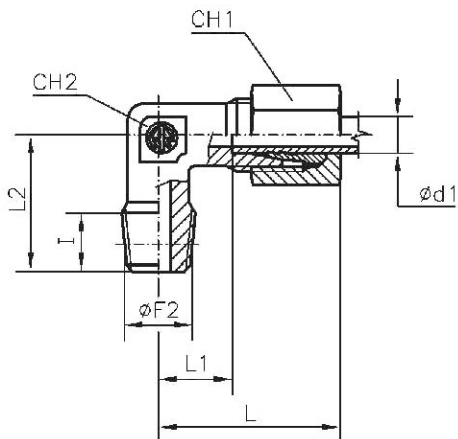

WEV184SLSTNPT

Winkel-Einschraubverschraubung, NPT-Gewinde, sehr leichte Ausführung

Artikel Nr.	Typen Nr.	Gewinde $\phi F2$	Rohr- Außen- ϕ mm	I mm	L mm	L1 mm	L2 mm	L3 mm	CH1 mm	CH2 mm	PN bar
159164	WEV184SLSTNPT	NPT 1/8	4	8	21	11,0	17	15	10	9	100
159165	WEV185SLSTNPT	NPT 1/8	5	8	21	9,5	17	15	12	9	100
159166	WEV186SLSTNPT	NPT 1/8	6	8	21	9,5	17	15	12	9	100
159167	WEV188SLSTNPT	NPT 1/8	8	8	23	11,5	20	17	14	12	100

WEV186LSTNPT

Winkel-Einschraubverschraubung, NPT-Gewinde, leichte Ausführung

Artikel Nr.	Typen Nr.	Gewinde ø F2	Rohr- Außen-ø mm	I mm	L mm	L1 mm	L2 mm	L3 mm	CH1 mm	CH2 mm	PN bar
159168	WEV186LSTNPT	NPT 1/8	6	8	27	12,0	20	12	14	12	315
159169	WEV146LSTNPT	NPT 1/4	6	12	29	14,0	26	21	14	12	315
159170	WEV148LSTNPT	NPT 1/4	8	12	29	14,0	26	21	17	12	315
159171	WEV388LSTNPT	NPT 3/8	8	12	32	17,0	28	24	17	17	315
159172	WEV1410LSTNPT	NPT 1/4	10	12	30	15,0	27	22	19	14	315
159173	WEV3810LSTNPT	NPT 3/8	10	12	32	17,0	28	24	19	17	315
159174	WEV1412LSTNPT	NPT 1/4	12	12	32	17,0	28	24	22	17	315
159175	WEV3812LSTNPT	NPT 3/8	12	12	32	17,0	28	24	22	17	315
159176	WEV1212LSTNPT	NPT 1/2	12	14	36	21,0	34	28	22	19	315
159177	WEV1215LSTNPT	NPT 1/2	15	14	36	21,0	34	28	27	19	315
159178	WEV1218LSTNPT	NPT 1/2	18	14	40	23,5	36	31	32	24	315
159179	WEV3422LSTNPT	NPT 3/4	22	16	44	27,5	42	35	36	27	160
159780	WEV128LSTNPT	NPT 1	28	18	47	30,5	48	38	41	36	160