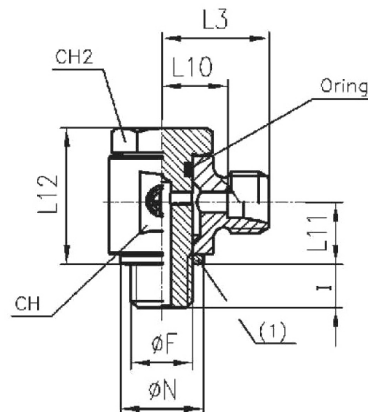

SWVM126SST

Schwenkbare Winkel-Verschraubung, Außengewinde metrisch mit O-Ring, schwere Ausführung

Artikel Nr.	Typen Nr.	Gewinde ø F	Rohr- Außen-ø mm	l mm	L mm	L10 mm	L11 mm	L12 mm	L3 mm	ø N mm	CH1 mm	CH2 mm	CH mm	PN bar
158848	SWVM126SST	M12x1,5	6	12	33,0	16,5	15	30,5	23,5	17	17	19	22	400
158849	SWVM148SST	M14x1,5	8	12	32,5	16,5	15	30,5	23,5	18	19	19	22	400
158850	SWVM1610SST	M16x1,5	10	12	38,0	20,0	19	38,5	27,5	22	22	24	30	400
158851	SWVM1812SST	M18x1,5	12	12	38,0	20,0	18	37,5	27,5	22	24	24	30	400
158852	SWVM2014SST	M20x1,5	14	14	42,5	23,5	23	48,0	31,5	26	27	27	36	400
158853	SWVM2216SST	M22x1,5	16	14	43,0	23,0	23	48,0	31,5	26	30	27	36	400
158854	SWVM2720SST	M27x2,0	20	16	51,5	27,0	26	56,0	37,5	32	36	32	41	400
158855	SWVM3325SST	M33x2,0	25	18	58,0	31,0	32	69,5	43,0	39	46	41	50	250

SWV4SLST

Schwenkbare Winkel-Verschraubung, Außengewinde zylindrisch mit O-Ring, sehr leichte Ausführung

Artikel Nr.	Typen Nr.	Gewinde ø F	Rohr- Außen-ø mm	l mm	L mm	L10 mm	L11 mm	L12 mm	L3 mm	ø N mm	CH1 mm	CH2 mm	CH mm	PN bar
158856	SWV4SLST	G 1/8	4	6	24,5	13,0	10	22	17	14	10	14	18	100
158857	SWV5SLST	G 1/8	5	6	25,0	11,5	10	22	17	14	12	14	18	100
158858	SWV6SLST	G 1/8	6	6	25,0	11,5	10	22	17	14	12	14	18	100
158859	SWV8SLST	G 1/8	8	6	26,0	12,5	10	22	18	14	14	14	18	100