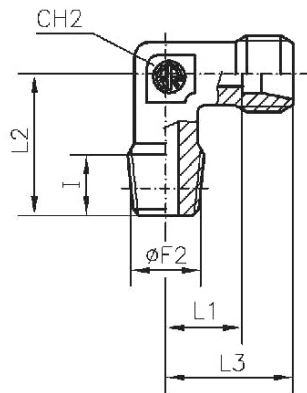

Winkel-Einschraubverschraubung, metrisches Gewinde, leichte Ausführung

Artikel Nr.	Typen Nr.	Gewinde $\varnothing F2$	Rohr- Außen-$\varnothing$ mm	l mm	L mm	L1 mm	L2 mm	L3 mm	CH1 mm	CH2 mm	PN bar
159194	WEVM106LST	M10x1,0	6	8	27	12,0	20	19	14	12	315
159195	WEVM128LST	M12x1,5	8	12	29	14,0	26	21	17	12	315
159196	WEVM1410LST	M14x1,5	10	12	30	15,0	27	22	19	14	315
159197	WEVM1612LST	M16x1,5	12	12	32	17,0	28	24	22	17	315
159198	WEVM1815LST	M18x1,5	15	14	36	21,0	32	28	27	19	315
159199	WEVM2218LST	M22x1,5	18	14	40	23,5	36	31	32	24	315