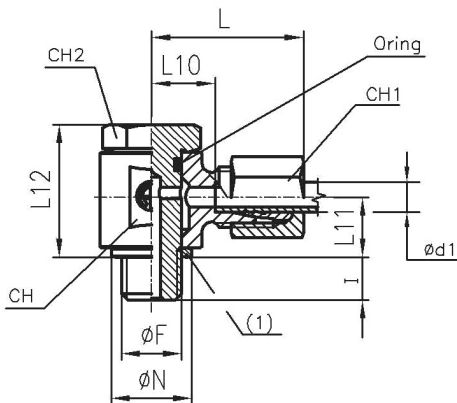

Winkel-Verschraubung, leichte Ausführung

Artikel Nr.	Typen Nr.	Rohr- Außen-Ø mm	L mm	L1 mm	L2 mm	CH1 mm	CH2 mm	PN bar
159699	WV28LST	28	47	30,5	38	41	36	160

WV6SST

Winkel-Verschraubung, schwere Ausführung

Artikel Nr.	Typen Nr.	Rohr- Außen- \varnothing mm	L mm	L1 mm	L2 mm	CH1 mm	CH2 mm	PN bar
159700	WV6SST	6	31	16,0	23	17	12	630
159701	WV8SST	8	32	17,0	24	19	14	630
159702	WV10SST	10	34	17,5	25	22	17	630
159703	WV12SST	12	38	21,5	29	24	17	630
159704	WV14SST	14	40	22,0	30	27	19	630
159705	WV16SST	16	43	24,5	33	30	24	400
159706	WV20SST	20	48	26,5	37	36	27	400
159707	WV25SST	25	54	30,0	42	46	36	400

SWVM84SLST

Schwenkbare Winkel-Verschraubung, Außengewinde metrisch mit O-Ring, sehr leichte Ausführung

Artikel Nr.	Typen Nr.	Gewinde Ø F	Rohr- Außen-Ø mm	I mm	L mm	L10 mm	L11 mm	L12 mm	L3 mm	Ø N mm	CH1 mm	CH2 mm	CH mm	PN bar
158836	SWVM84SLST	M8x1,0	4	6	24,5	13,0	10	22	17	14	10	14	18	100
158837	SWVM85SLST	M8x1,0	5	6	25,0	11,5	10	22	17	14	12	14	18	100
158838	SWVM106SLST	M10x1,0	6	6	25,0	11,5	10	22	17	14	12	14	18	100
158839	SWVM108SLST	M10x1,0	8	6	26,0	12,5	10	22	18	14	14	14	18	100

SWVM106LST

Schwenkbare Winkel-Verschraubung, Außengewinde metrisch mit O-Ring, leichte Ausführung

Artikel Nr.	Typen Nr.	Gewinde ø F	Rohr- Außen-ø mm	I mm	L mm	L10 mm	L11 mm	L12 mm	L3 mm	ø N mm	CH1 mm	CH2 mm	CH mm	PN bar
158840	SWVM106LST	M10x1,0	6	8	29,0	13,0	12,5	27,0	20,0	15	14	17	19	315
158841	SWVM128LST	M12x1,5	8	12	30,5	14,5	15,0	30,5	21,5	17	17	19	22	315
158842	SWVM1410LST	M14x1,5	10	12	32,0	15,5	15,0	30,5	22,5	18	19	19	22	315
158843	SWVM1612LST	M16x1,5	12	12	36,0	19,5	19,0	38,5	26,5	22	22	24	30	315
158844	SWVM1815LST	M18x1,5	15	14	39,0	22,5	21,5	44,5	29,0	22	27	24	32	315
158845	SWVM2218LST	M22x1,5	18	14	40,0	22,0	23,0	48,0	29,5	26	32	27	36	315
158846	SWVM2622LST	M26x1,5	22	16	47,0	28,0	26,0	56,0	35,5	32	36	32	41	160
158847	SWVM3328LST	M33x2,0	28	18	51,0	31,5	32,0	69,5	39,0	39	41	41	50	160