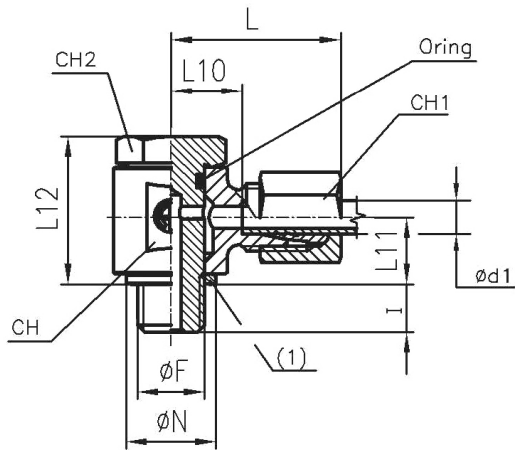

SWV4SLST

Schwenkbare Winkel-Verschraubung, Außengewinde zylindrisch mit O-Ring, sehr leichte Ausführung

Artikel Nr.	Typen Nr.	Gewinde ø F	Rohr- Außen-ø mm	l mm	L mm	L10 mm	L11 mm	L12 mm	L3 mm	ø N mm	CH1 mm	CH2 mm	CH mm	PN bar
158856	SWV4SLST	G 1/8	4	6	24,5	13,0	10	22	17	14	10	14	18	100
158857	SWV5SLST	G 1/8	5	6	25,0	11,5	10	22	17	14	12	14	18	100
158858	SWV6SLST	G 1/8	6	6	25,0	11,5	10	22	17	14	12	14	18	100
158859	SWV8SLST	G 1/8	8	6	26,0	12,5	10	22	18	14	14	14	18	100

SWV6LST

Schwenkbare Winkel-Verschraubung, Außengewinde zylindrisch mit O-Ring, leichte Ausführung

Artikel Nr.	Typen Nr.	Gewinde ϕF	Rohr- Außen- ϕ mm	I mm	L mm	L10 mm	L11 mm	L12 mm	L3 mm	ϕN mm	CH1 mm	CH2 mm	CH mm	PN bar
158860	SWV6LST	G 1/8	6	8	29,0	13,0	12,5	27,0	20,0	15	14	17	19	315
158861	SWV8LST	G 1/4	8	12	30,5	14,5	15,0	30,5	21,5	18	17	19	22	315
158862	SWV10LST	G 1/4	10	12	32,0	15,5	15,0	30,5	22,5	18	19	19	22	315
158863	SWV12LST	G 3/8	12	12	36,0	19,5	19,0	38,5	26,5	22	22	24	30	315
158864	SWV15LST	G 1/2	15	14	39,0	22,5	23,0	48,0	29,5	26	27	27	36	315
158865	SWV18LST	G 1/2	18	14	40,0	22,0	23,0	48,0	29,5	26	32	27	36	315
158866	SWV22LST	G 3/4	22	16	47,0	28,0	26,0	56,0	35,5	32	36	32	41	160
158867	SWV28LST	G 1	28	18	51,0	31,5	32,0	69,5	39,0	39	41	41	50	160