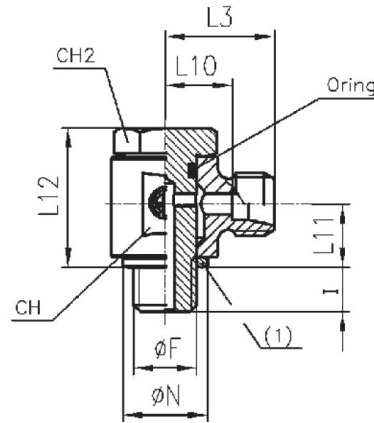

SWV4SLST

Schwenkbare Winkel-Verschraubung, Außengewinde zylindrisch mit O-Ring, sehr leichte Ausführung

Artikel Nr.	Typen Nr.	Gewinde ø F	Rohr- Außen-ø mm	l mm	L mm	L10 mm	L11 mm	L12 mm	L3 mm	ø N mm	CH1 mm	CH2 mm	CH mm	PN bar
158856	SWV4SLST	G 1/8	4	6	24,5	13,0	10	22	17	14	10	14	18	100
158857	SWV5SLST	G 1/8	5	6	25,0	11,5	10	22	17	14	12	14	18	100
158858	SWV6SLST	G 1/8	6	6	25,0	11,5	10	22	17	14	12	14	18	100
158859	SWV8SLST	G 1/8	8	6	26,0	12,5	10	22	18	14	14	14	18	100

SWV6LST

Schwenkbare Winkel-Verschraubung, Außengewinde zylindrisch mit O-Ring, leichte Ausführung

Artikel Nr.	Typen Nr.	Gewinde ϕF	Rohr- Außen- ϕ mm	I mm	L mm	L10 mm	L11 mm	L12 mm	L3 mm	ϕN mm	CH1 mm	CH2 mm	CH mm	PN bar
158860	SWV6LST	G 1/8	6	8	29,0	13,0	12,5	27,0	20,0	15	14	17	19	315
158861	SWV8LST	G 1/4	8	12	30,5	14,5	15,0	30,5	21,5	18	17	19	22	315
158862	SWV10LST	G 1/4	10	12	32,0	15,5	15,0	30,5	22,5	18	19	19	22	315
158863	SWV12LST	G 3/8	12	12	36,0	19,5	19,0	38,5	26,5	22	22	24	30	315
158864	SWV15LST	G 1/2	15	14	39,0	22,5	23,0	48,0	29,5	26	27	27	36	315
158865	SWV18LST	G 1/2	18	14	40,0	22,0	23,0	48,0	29,5	26	32	27	36	315
158866	SWV22LST	G 3/4	22	16	47,0	28,0	26,0	56,0	35,5	32	36	32	41	160
158867	SWV28LST	G 1	28	18	51,0	31,5	32,0	69,5	39,0	39	41	41	50	160