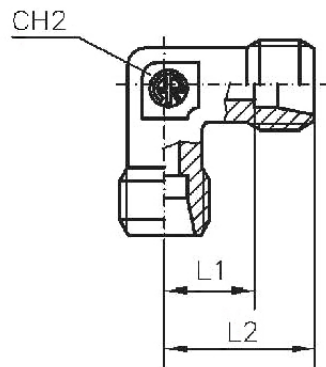

WEVM84SLST

Winkel-Einschraubverschraubung, metrisches Gewinde, sehr leichte Ausführung

Artikel Nr.	Typen Nr.	Gewinde $\phi F2$	Rohr- Außen- ϕ mm	I mm	L mm	L1 mm	L2 mm	L3 mm	CH1 mm	CH2 mm	PN bar
159190	WEVM84SLST	M8x1,0	4	8	21	11,0	17	15	10	9	100
159191	WEVM85SLST	M8x1,0	5	8	21	9,5	17	15	12	9	100
159192	WEVM106SLST	M10x1,0	6	8	21	9,5	17	15	12	9	100
159193	WEVM108SLST	M10x1,0	8	8	23	11,5	20	17	14	12	100

WEVM106LST

Winkel-Einschraubverschraubung, metrisches Gewinde, leichte Ausführung

Artikel Nr.	Typen Nr.	Gewinde $\varnothing F2$	Rohr- Außen- \varnothing mm	l mm	L mm	L1 mm	L2 mm	L3 mm	CH1 mm	CH2 mm	PN bar
159194	WEVM106LST	M10x1,0	6	8	27	12,0	20	19	14	12	315
159195	WEVM128LST	M12x1,5	8	12	29	14,0	26	21	17	12	315
159196	WEVM1410LST	M14x1,5	10	12	30	15,0	27	22	19	14	315
159197	WEVM1612LST	M16x1,5	12	12	32	17,0	28	24	22	17	315
159198	WEVM1815LST	M18x1,5	15	14	36	21,0	32	28	27	19	315
159199	WEVM2218LST	M22x1,5	18	14	40	23,5	36	31	32	24	315

WEVM126SST

Winkel-Einschraubverschraubung, metrisches Gewinde, schwere Ausführung

Artikel Nr.	Typen Nr.	Gewinde Ø F2	Rohr- Außen-Ø mm	I mm	L mm	L1 mm	L2 mm	L3 mm	CH1 mm	CH2 mm	PN bar
159200	WEVM126SST	M12x1,5	6	12	31	16,0	26	23	17	12	630
159201	WEVM148SST	M14x1,5	8	12	32	17,0	27	24	19	14	630
159202	WEVM1610SST	M16x1,5	10	12	34	17,5	28	25	22	17	630
159203	WEVM1812SST	M18x1,5	12	12	38	21,5	31	29	24	17	630
159204	WEVM2014SST	M20x1,5	14	14	40	22,0	32	30	27	19	630
159205	WEVM2216SST	M22x1,5	16	14	43	24,5	32	33	30	24	400

WV10SLST

Winkel-Verschraubung, sehr leichte Ausführung

Artikel Nr.	Typen Nr.	Rohr- Außen-Ø mm	L mm	L1 mm	L2 mm	CH1 mm	CH2 mm	PN bar
159739	WV10SLST	10	27	15	20,5	17	14	100
159740	WV12SLST	12	25	13	19,0	19	17	100