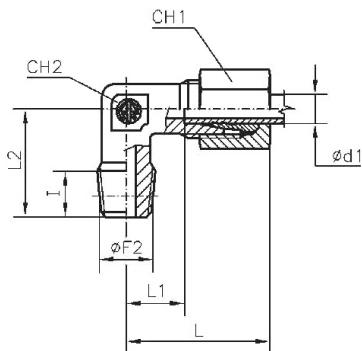

Material

Stahl verzinkt (DIN 2353)

WEVR1410SLST

Winkel-Einschraubverschraubung, Außengewinde konisch nach ISO 7-1, sehr leichte Ausführung

Artikel Nr.	Typen Nr.	Gewinde Ø F2	Rohr- Außen-Ø mm	I mm	L mm	L1 mm	L2 mm	L3 mm	CH1 mm	CH2 mm	PN bar
159150	WEVR1410SLST	R 1/4	10	12	27	15	25	20,5	17	14	100
159151	WEVR1412SLST	R 1/4	12	12	25	13	23	19,0	19	17	100

Winkel-Einschraubverschraubung, Außengewinde konisch nach ISO 7-1, leichte Ausführung

Artikel Nr.	Typen Nr.	Gewinde Ø F2	Rohr- Außen-Ø mm	I mm	L mm	L1 mm	L2 mm	L3 mm	CH1 mm	CH2 mm	PN bar
159152	WEV128LST	R 1	28	18	47	30,5	48	38	41	36	160

WEVR146SST

Winkel-Einschraubverschraubung, Außengewinde konisch nach ISO 7-1, schwere Ausführung

Artikel Nr.	Typen Nr.	Gewinde Ø F2	Rohr- Außen-Ø mm	I mm	L mm	L1 mm	L2 mm	L3 mm	CH1 mm	CH2 mm	PN bar
159153	WEVR146SST	R 1/4	6	12	31	16,0	26	23	17	12	630
159154	WEVR148SST	R 1/4	8	12	32	17,0	27	24	19	14	630
159155	WEVR3810SST	R 3/8	10	12	34	17,5	28	25	22	17	630
159156	WEVR3812SST	R 3/8	12	12	38	21,5	31	29	24	17	630
159157	WEVR1212SST	R 1/2	12	12	36	21,0	34	30	27	19	630
159158	WEVR1214SST	R 1/2	14	14	40	22,0	32	30	27	19	630
159159	WEVR13816SST	R 3/8	16	12	43	24,5	32	33	30	24	400
159160	WEVR1216SST	R 1/2	16	14	43	24,5	32	33	30	24	400
159161	WEVR1220SST	R 1/2	20	14	48	26,5	42	37	36	27	400
159162	WEVR3420SST	R 3/4	20	16	48	26,5	42	37	36	27	400
159163	WEVR125SST	R 1	25	18	54	30,0	48	42	46	36	400

WEV184SLSTNPT

Winkel-Einschraubverschraubung, NPT-Gewinde, sehr leichte Ausführung

Artikel Nr.	Typen Nr.	Gewinde $\phi F2$	Rohr- Außen- ϕ mm	I mm	L mm	L1 mm	L2 mm	L3 mm	CH1 mm	CH2 mm	PN bar
159164	WEV184SLSTNPT	NPT 1/8	4	8	21	11,0	17	15	10	9	100
159165	WEV185SLSTNPT	NPT 1/8	5	8	21	9,5	17	15	12	9	100
159166	WEV186SLSTNPT	NPT 1/8	6	8	21	9,5	17	15	12	9	100
159167	WEV188SLSTNPT	NPT 1/8	8	8	23	11,5	20	17	14	12	100