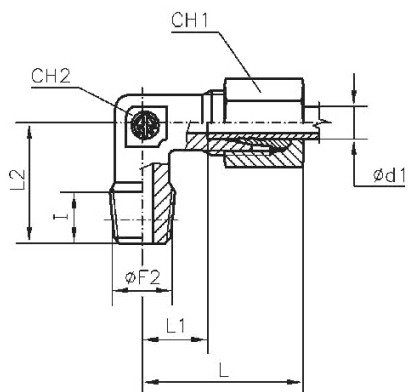

Material

Stahl verzinkt (DIN 2353)

WEVR1410SLST

Winkel-Einschraubverschraubung, Außengewinde konisch nach ISO 7-1, sehr leichte Ausführung

Artikel Nr.	Typen Nr.	Gewinde Ø F2	Rohr- Außen-Ø mm	I mm	L mm	L1 mm	L2 mm	L3 mm	CH1 mm	CH2 mm	PN bar
159150	WEVR1410SLST	R 1/4	10	12	27	15	25	20,5	17	14	100
159151	WEVR1412SLST	R 1/4	12	12	25	13	23	19,0	19	17	100

Winkel-Einschraubverschraubung, Außengewinde konisch nach ISO 7-1, leichte Ausführung

Artikel Nr.	Typen Nr.	Gewinde Ø F2	Rohr- Außen-Ø mm	I mm	L mm	L1 mm	L2 mm	L3 mm	CH1 mm	CH2 mm	PN bar
159152	WEV128LST	R 1	28	18	47	30,5	48	38	41	36	160

WEVR146SST

Winkel-Einschraubverschraubung, Außengewinde konisch nach ISO 7-1, schwere Ausführung

Artikel Nr.	Typen Nr.	Gewinde Ø F2	Rohr- Außen-Ø mm	I mm	L mm	L1 mm	L2 mm	L3 mm	CH1 mm	CH2 mm	PN bar
159153	WEVR146SST	R 1/4	6	12	31	16,0	26	23	17	12	630
159154	WEVR148SST	R 1/4	8	12	32	17,0	27	24	19	14	630
159155	WEVR3810SST	R 3/8	10	12	34	17,5	28	25	22	17	630
159156	WEVR3812SST	R 3/8	12	12	38	21,5	31	29	24	17	630
159157	WEVR1212SST	R 1/2	12	12	36	21,0	34	30	27	19	630
159158	WEVR1214SST	R 1/2	14	14	40	22,0	32	30	27	19	630
159159	WEVR13816SST	R 3/8	16	12	43	24,5	32	33	30	24	400
159160	WEVR1216SST	R 1/2	16	14	43	24,5	32	33	30	24	400
159161	WEVR1220SST	R 1/2	20	14	48	26,5	42	37	36	27	400
159162	WEVR3420SST	R 3/4	20	16	48	26,5	42	37	36	27	400
159163	WEVR125SST	R 1	25	18	54	30,0	48	42	46	36	400

WEV184SLSTNPT

Winkel-Einschraubverschraubung, NPT-Gewinde, sehr leichte Ausführung

Artikel Nr.	Typen Nr.	Gewinde $\phi F2$	Rohr- Außen- ϕ mm	I mm	L mm	L1 mm	L2 mm	L3 mm	CH1 mm	CH2 mm	PN bar
159164	WEV184SLSTNPT	NPT 1/8	4	8	21	11,0	17	15	10	9	100
159165	WEV185SLSTNPT	NPT 1/8	5	8	21	9,5	17	15	12	9	100
159166	WEV186SLSTNPT	NPT 1/8	6	8	21	9,5	17	15	12	9	100
159167	WEV188SLSTNPT	NPT 1/8	8	8	23	11,5	20	17	14	12	100