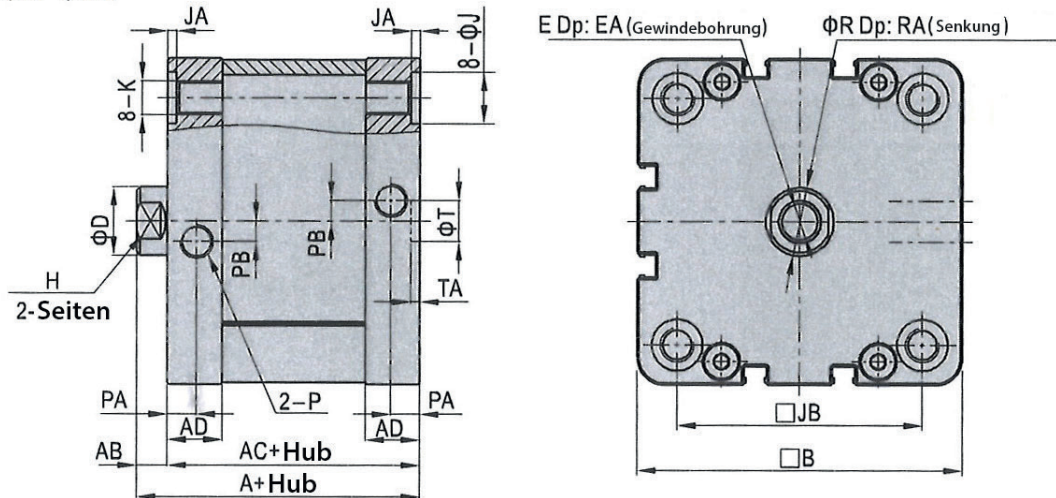

(Werte in mm)

Serie »ACE«

15.DMI.12005 bis 15.DMI.125300 und 15.DMA.12005 bis 15.DMA.125300

Maße

$\Phi 16 \sim \Phi 25$

$\Phi 32 \sim \Phi 63$

Φ80~Φ125

Kolben-Ø	A	AB	AC	AD	B	D	E	EA	H	J	JA	JB	K	KA
12	40	5	35	10	27,5	6	M3x0,5	8	5	6	3,5	16	M4x0,7	18,5
16	40	5	35	10	30	8	M4x0,7	10	7	6	3,5	18	M4x0,7	18,5
20	43	6	37	10,5	30,5	10	M6x1,0	14	9	9	4,5	22	M5x0,8	23,5
25	45	6	39	11	40	10	M6x1,0	14	9	9	4,5	26	M5x0,8	23,5
32	51	7	44	14	49,5	12	M8x1,25	16	10	9	4,5	32,5	M6x1,0	28,5
40	52,5	7	45,5	14,5	55	12	M8x1,25	16	10	9	4,5	38	M6x1,0	28,5
50	53,5	8	45,5	14,5	65,5	16	M10x1,5	20	13	11	4,5	46,5	M8x1,25	30,5
63	57	8	49	15	75,5	16	M10x1,5	20	13	11	4,5	56,5	M8x1,25	30,5
80	63	9	54	16	95,5	20	M12x1,75	20	17	15	2,5	72	M10x1,5	-
100	76	9	67	19	113,5	20	M12x1,75	20	17	15	2,5	89	M10x1,5	-
125	92	11	81	20	134,5	25	M16x2,0	25	21	-	-	110	M12x1,75	-