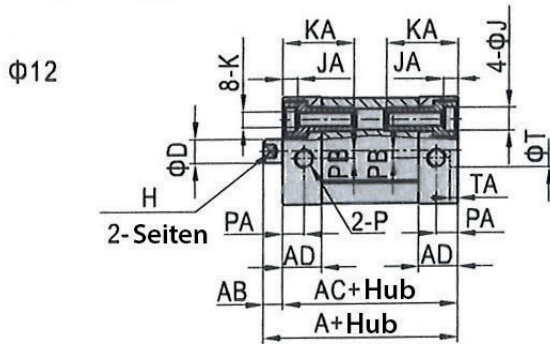

Serie »ACE«

15.DMI.12005 bis 15.DMI.125300 und 15.DMA.12005 bis 15.DMA.125300

Maße