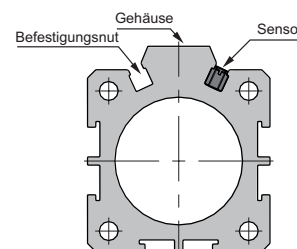

Montage

Kein Montagezubehör für die Sensoren (235.100–235.105) erforderlich. Diese können direkt in die Nuten des Zylindergehäuses geschoben und festgeschraubt werden.

1. Lösen Sie die Spannschraube am Sensor.
2. Sensor in Nut einführen und in die gewünschte Position schieben.
3. Befestigungsschraube vorsichtig festdrehen.