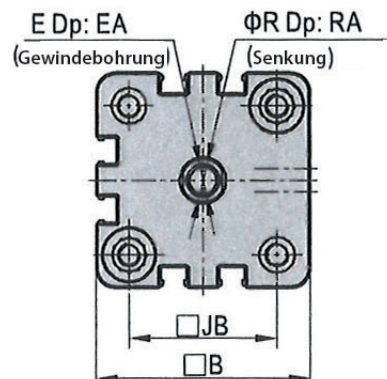

(Werte in mm)

Bestellinformationen

einfachwirkend, drucklos ausgefahren, mit Magnet, Außengewinde an der Kolbenstange

Typen Nr.	Kolben-Ø	Hub	Anschluss	Kolbenstangeninnengewinde
15.AMA.12005-12010	12	5-10	M5	M5x0,8
15.AMA.16005-16025	16	5-25	M5	M6x1,0
15.AMA.20005-20025	20	5-25	M5	M8x1,25
15.AMA.25005-25025	25	5-25	M5	M8x1,25
15.AMA.32005-32025	32	5-25	G 1/8	M10x1,25
15.AMA.40005-40025	40	5-25	G 1/8	M10x1,25
15.AMA.50005-50025	50	5-25	G 1/8	M12x1,25
15.AMA.63005-63025	63	5-25	G 1/8	M12x1,25
15.AMA.80005-80025	80	5-25	G 1/8	M16x1,5
15.AMA.100005-100025	100	5-25	G 1/8	M16x1,5

(Werte in mm)

Serie »ACE«

15.DMI.12005 bis 15.DMI.125300 und 15.DMA.12005 bis 15.DMA.125300

Maße

$\Phi 16 \sim \Phi 25$

$\Phi 32 \sim \Phi 63$

Φ80~Φ125

Kolben-Ø	A	AB	AC	AD	B	D	E	EA	H	J	JA	JB	K	KA
12	40	5	35	10	27,5	6	M3x0,5	8	5	6	3,5	16	M4x0,7	18,5
16	40	5	35	10	30	8	M4x0,7	10	7	6	3,5	18	M4x0,7	18,5
20	43	6	37	10,5	30,5	10	M6x1,0	14	9	9	4,5	22	M5x0,8	23,5
25	45	6	39	11	40	10	M6x1,0	14	9	9	4,5	26	M5x0,8	23,5
32	51	7	44	14	49,5	12	M8x1,25	16	10	9	4,5	32,5	M6x1,0	28,5
40	52,5	7	45,5	14,5	55	12	M8x1,25	16	10	9	4,5	38	M6x1,0	28,5
50	53,5	8	45,5	14,5	65,5	16	M10x1,5	20	13	11	4,5	46,5	M8x1,25	30,5
63	57	8	49	15	75,5	16	M10x1,5	20	13	11	4,5	56,5	M8x1,25	30,5
80	63	9	54	16	95,5	20	M12x1,75	20	17	15	2,5	72	M10x1,5	-
100	76	9	67	19	113,5	20	M12x1,75	20	17	15	2,5	89	M10x1,5	-
125	92	11	81	20	134,5	25	M16x2,0	25	21	-	-	110	M12x1,75	-

Kolben-Ø	P	PA	PB	R	RA	T	TA
12	M5x0,8	5,5	2	3,5	1,5	9	2,1
16	M5x0,8	5,5	2	4,5	1,5	9	2,1
20	M5x0,8	6	2	6,5	2,5	9	2,1
25	M5x0,8	6	2	6,5	2,5	9	2,1
32	G1/8	7,5	3	8,5	3,5	9	2,1
40	G1/8	7,5	3	8,5	3,5	9	2,1
50	G1/8	7,5	3	10,5	4,5	12	2,6
63	G1/8	7,5	4	10,5	4,5	12	2,6
80	G1/8	8,5	6	12,5	6	12	2,6
100	G1/8	10,5	7	12,5	6	12	2,6
125	G1/4	10,5	8	16,5	7	12	2,6