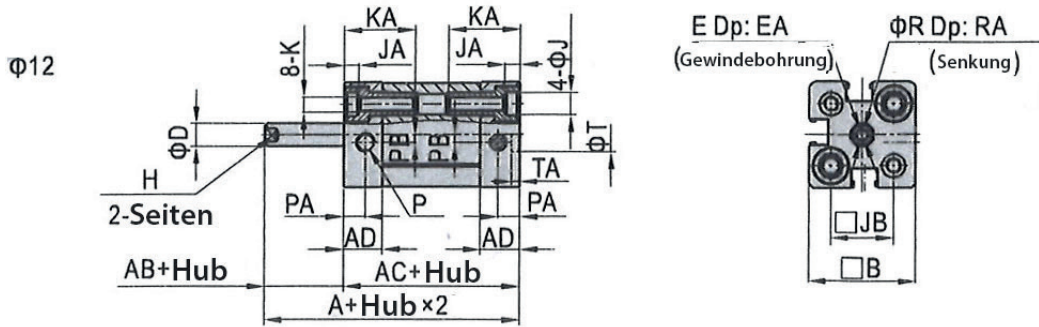

Serie »ATE«

15.AMI.12005 bis 15.AMI.100025 und 15.AMA.12005 bis 15.AMA.100025

Maße