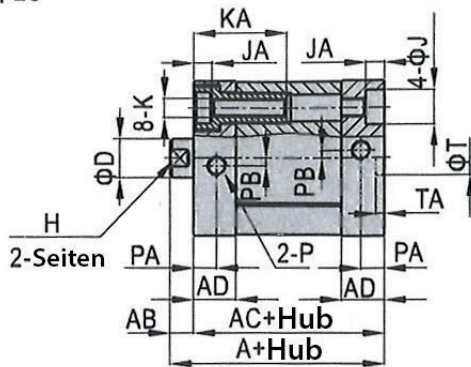

$\Phi 16 \sim \Phi 25$