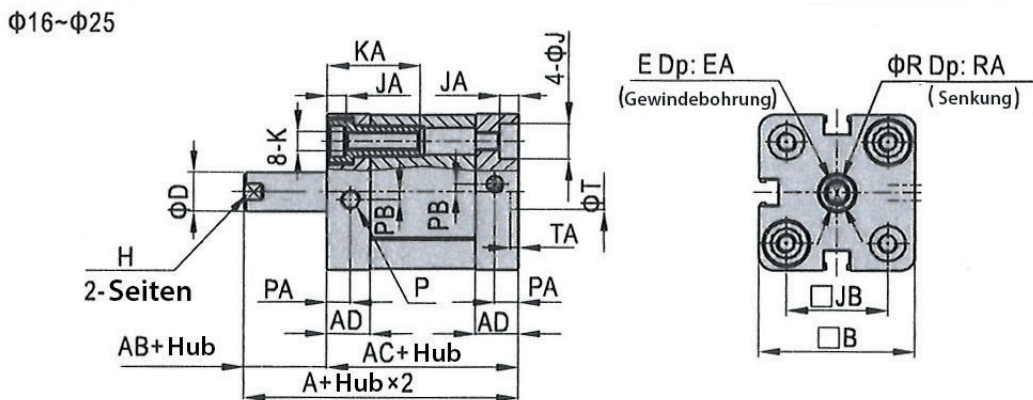

Serie »ATE«

15.AMI.12005 bis 15.AMI.100025 und 15.AMA.12005 bis 15.AMA.100025

Maße