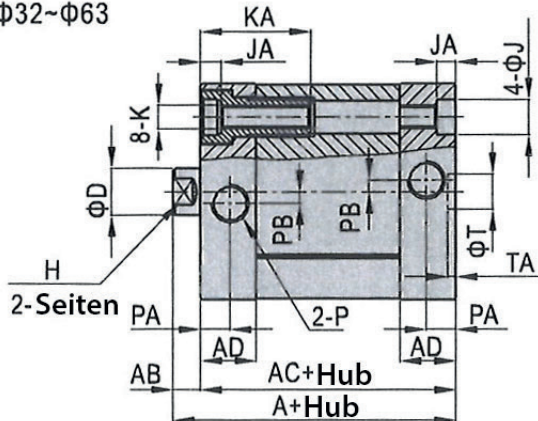

(Werte in mm)

Serie »ACE«

15.DMI.12005 bis 15.DMI.125300 und 15.DMA.12005 bis 15.DMA.125300

Maße

$\Phi 16 \sim \Phi 25$

$\Phi 32 \sim \Phi 63$

Φ80~Φ125

Kolben-Ø	A	AB	AC	AD	B	D	E	EA	H	J	JA	JB	K	KA
12	40	5	35	10	27,5	6	M3x0,5	8	5	6	3,5	16	M4x0,7	18,5
16	40	5	35	10	30	8	M4x0,7	10	7	6	3,5	18	M4x0,7	18,5
20	43	6	37	10,5	30,5	10	M6x1,0	14	9	9	4,5	22	M5x0,8	23,5
25	45	6	39	11	40	10	M6x1,0	14	9	9	4,5	26	M5x0,8	23,5
32	51	7	44	14	49,5	12	M8x1,25	16	10	9	4,5	32,5	M6x1,0	28,5
40	52,5	7	45,5	14,5	55	12	M8x1,25	16	10	9	4,5	38	M6x1,0	28,5
50	53,5	8	45,5	14,5	65,5	16	M10x1,5	20	13	11	4,5	46,5	M8x1,25	30,5
63	57	8	49	15	75,5	16	M10x1,5	20	13	11	4,5	56,5	M8x1,25	30,5
80	63	9	54	16	95,5	20	M12x1,75	20	17	15	2,5	72	M10x1,5	-
100	76	9	67	19	113,5	20	M12x1,75	20	17	15	2,5	89	M10x1,5	-
125	92	11	81	20	134,5	25	M16x2,0	25	21	-	-	110	M12x1,75	-