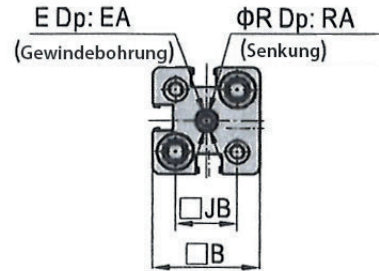

Serie »ACE«

15.DMI.12005 bis 15.DMI.125300 und 15.DMA.12005 bis 15.DMA.125300

Maße