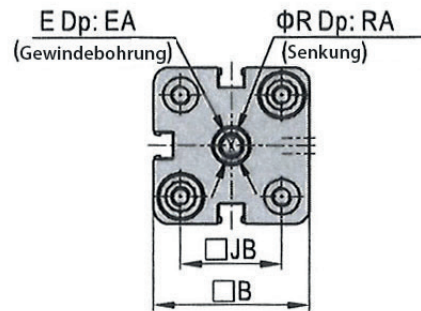

$\Phi 16 \sim \Phi 25$