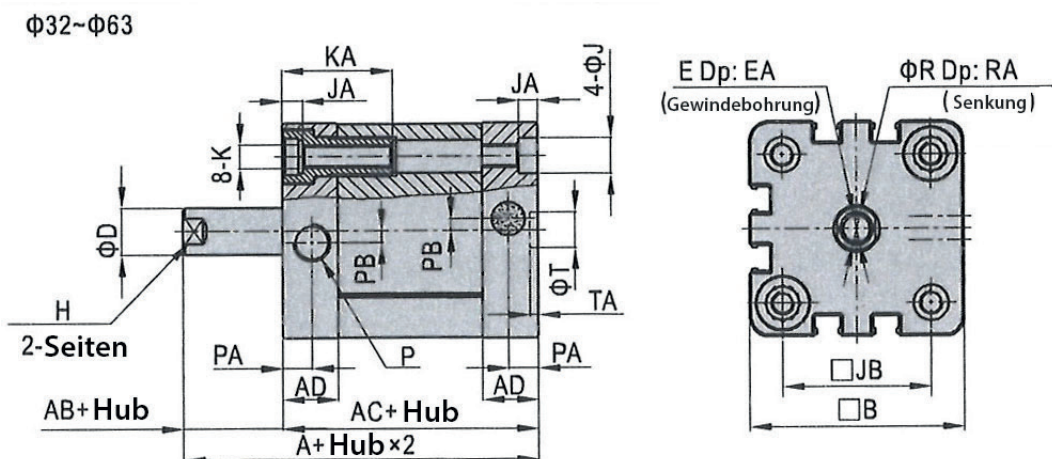

Serie »ATE«

15.AMI.12005 bis 15.AMI.100025 und 15.AMA.12005 bis 15.AMA.100025

Maße