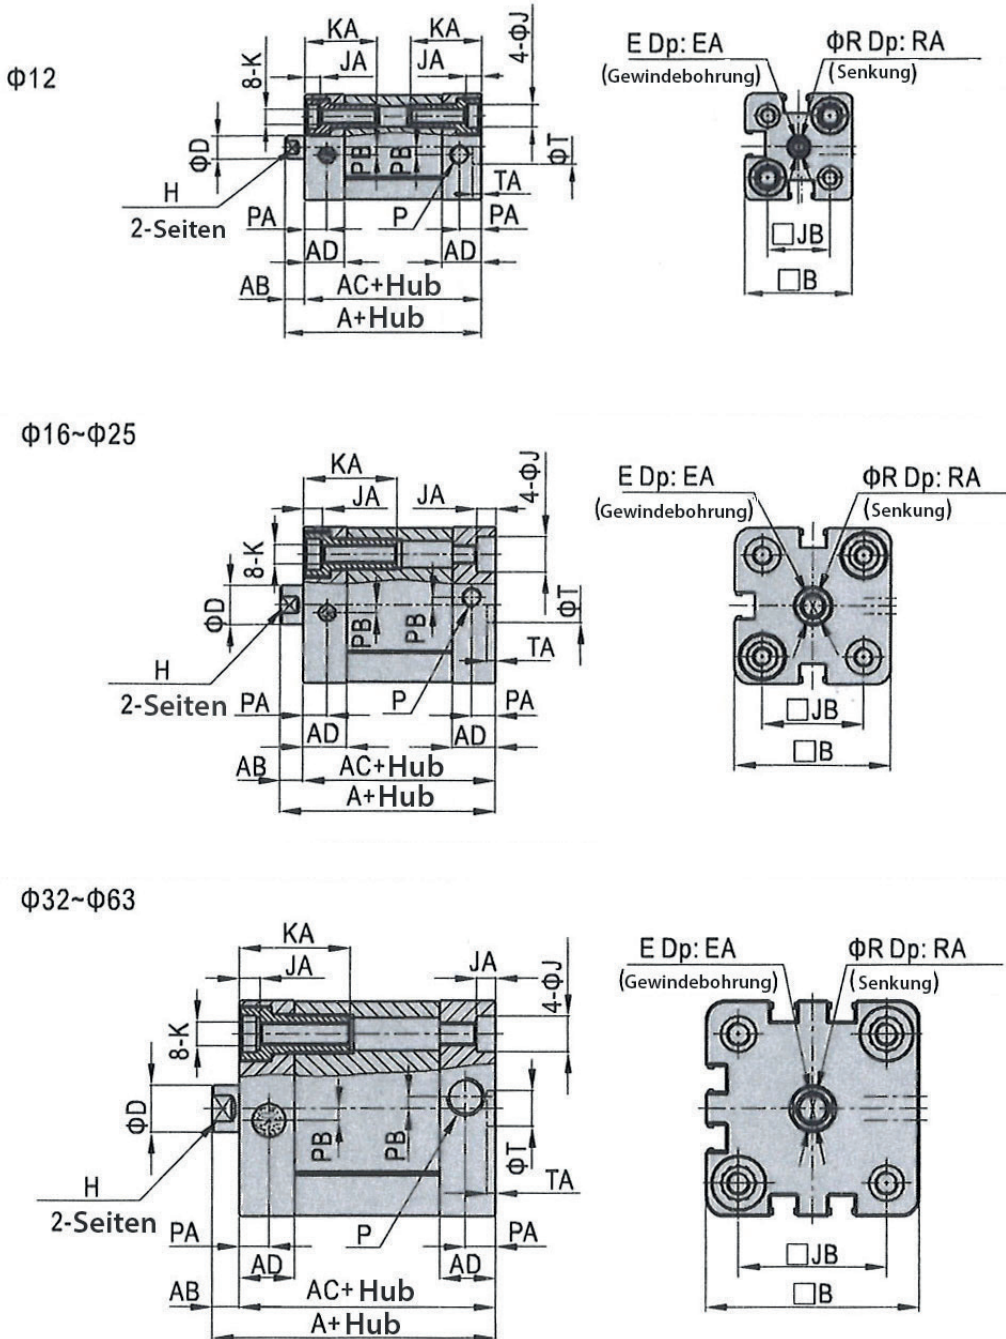

Serie »ASE«

15.EMI.12005 bis 15.EMI.100025 und 15.EMA.12005 bis 15.EMA.100025

Maße