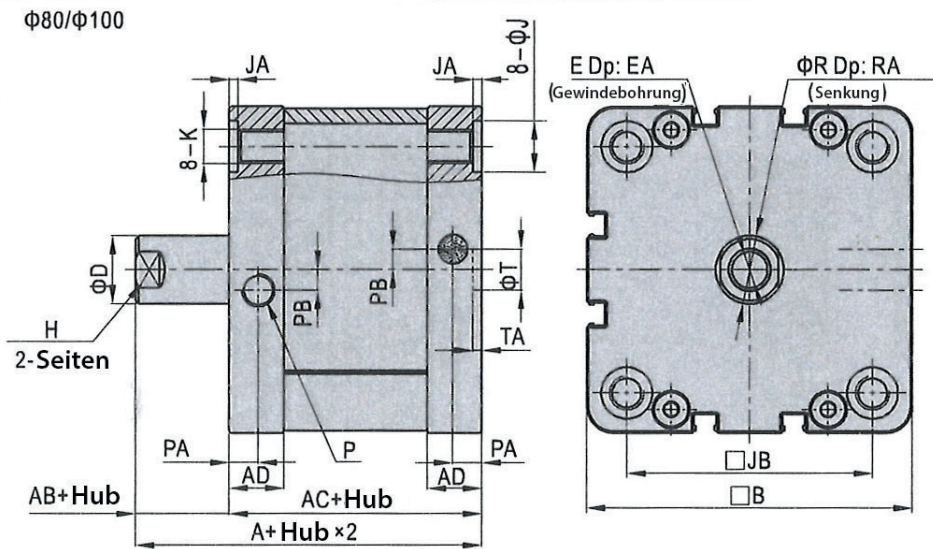

Kolben-Ø	A	AB	AC	AD	B	D	E	EA	H	J	JA	JB	K	KA
12	40	5	35	10	27,5	6	M3x0,5	8	5	6	3,5	16	M4x0,7	18,5
16	40	5	35	10	30	8	M4x0,7	10	7	6	3,5	18	M4x0,7	18,5
20	43	6	37	10,5	30,5	10	M6x1,0	14	9	9	4,5	22	M5x0,8	23,5
25	45	6	39	11	40	10	M6x1,0	14	9	9	4,5	26	M5x0,8	23,5
32	51	7	44	14	49,5	12	M8x1,25	16	10	9	4,5	32,5	M6x1,0	28,5
40	52,5	7	45,5	14,5	55	12	M8x1,25	16	10	9	4,5	38	M6x1,0	28,5
50	53,5	8	45,5	14,5	65,5	16	M10x1,5	20	13	11	4,5	46,5	M8x1,25	30,5
63	57	8	49	15	75,5	16	M10x1,5	20	13	11	4,5	56,5	M8x1,25	30,5
80	63	9	54	16	95,5	20	M12x1,75	20	17	15	2,5	72	M10x1,5	-
100	76	9	67	19	113,5	20	M12x1,75	20	17	15	2,5	89	M10x1,5	-

Kolben-Ø	P	PA	PB	R	RA	T	TA
12	M5x0,8	5,5	2	3,5	1,5	9	2,1
16	M5x0,8	5,5	2	4,5	1,5	9	2,1
20	M5x0,8	6	2	6,5	2,5	9	2,1
25	M5x0,8	6	2	6,5	2,5	9	2,1
32	G1/8	7,5	3	8,5	3,5	9	2,1
40	G1/8	7,5	3	8,5	3,5	9	2,1
50	G1/8	7,5	3	10,5	4,5	12	2,6
63	G1/8	7,5	4	10,5	4,5	12	2,6
80	G1/8	8,5	6	12,5	6	12	2,6
100	G1/8	10,5	7	12,5	6	12	2,6

(Werte in mm)