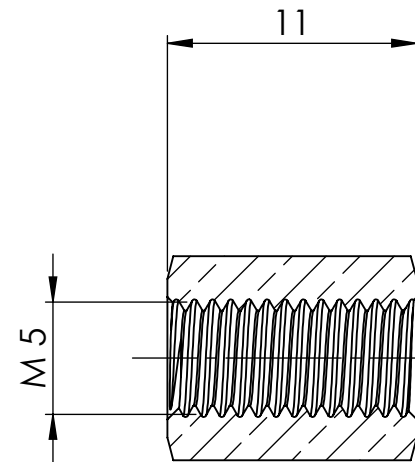

B

B

C

C

D

D

Ansicht / view A-A

		Maßstab / Scale: 3:1	
		Material: CW 614N (CuZn39Pb3)	
		Benennung / Designation: <b>Muffe mit Aussensechskant</b> Bushing with exterior	
		Artikelnummer / item number: <b>138460</b>	Status
		Typ-Nr.: MSN252MUM5	Version
			Format A4
			Blatt / von sheet / of 2 / 2