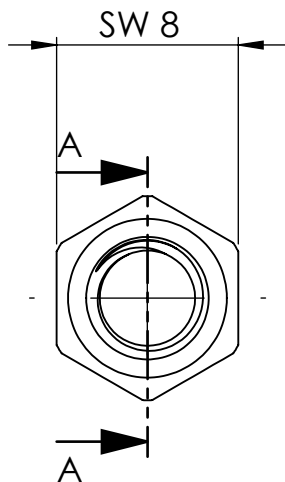

B

B

C

C

D

D

Ansicht / view A-A

		Maßstab / Scale: 3:1	
		Material: CW 614N (CuZn39Pb3)	
		Benennung / Designation: <b>Muffe mit Aussensechskant</b> Bushing with exterior	
		Artikelnummer / item number: <b>138460</b>	Status
		Typ-Nr.: MSN252MUM5	Version
			Format A4
			Blatt / von sheet / of 2 / 2