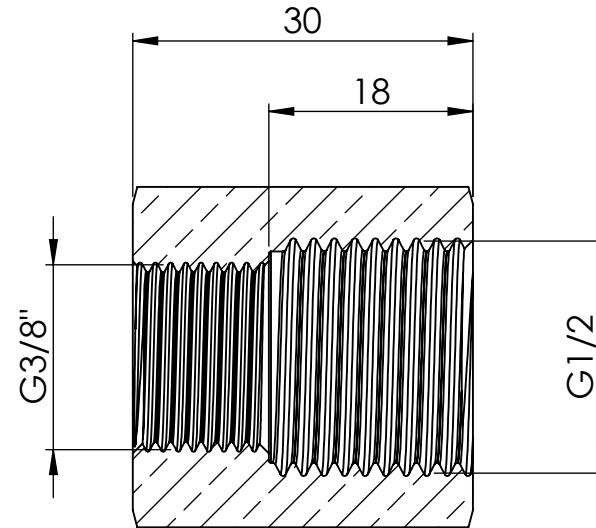

Ansicht / view A-A

B

B

C

C

D

D

		Maßstab / Scale: 1.5:1	
		Material: CW 614N (CuZn39Pb3)	
		Benennung / Designation: Muffe m. Aussensechskant red. Bushing w. exterior hexagonal reducing	
		Artikelnummer / item number: 136135	Status
		Typ-Nr.: MS252MU3812	Version
			Format A4
			Blatt / von sheet / of 2 / 2