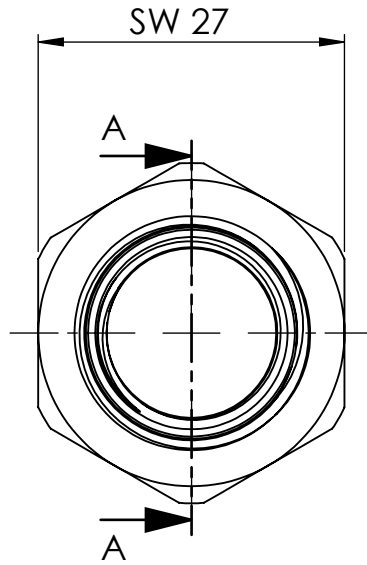

1

2

3

4

5

6

A

A

Ansicht / view A-A

B

B

C

C

D

D

		Maßstab / Scale: 1.5:1	
		Material: CW 614N (CuZn39Pb3)	
		Benennung / Designation: Muffe m. Aussensechskant red. Bushing w. exterior hexagonal reducing	
		Artikelnummer / item number: 136135	Status
		Typ-Nr.: MS252MU3812	Version
			Format A4
			Blatt / von sheet / of 2 / 2