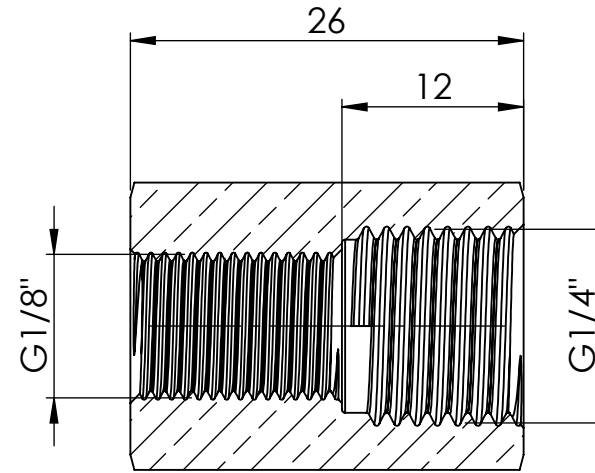

Ansicht / view A-A

B

B

C

C

D

D

		Maßstab / Scale: 2:1	
		Material: CW 614N (CuZn39Pb3)	
		Benennung / Designation: Muffe m. Aussensechskant red. Bushing w. exterior hexagonal reducing	
		Artikelnummer / item number: 136133	Status
		Typ-Nr.: MS252MU1814	Version
			Format A4
			Blatt / von sheet / of 2 / 2