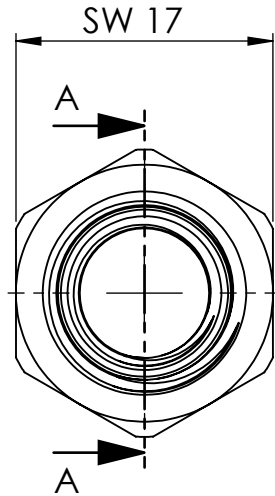

1

2

3

4

5

6

A

A

Ansicht / view A-A

B

B

C

C

D

D

		Maßstab / Scale: 2:1	
		Material: CW 614N (CuZn39Pb3)	
		Benennung / Designation: Muffe m. Aussensechskant red. Bushing w. exterior hexagonal reducing	
		Artikelnummer / item number: 136133	Status
		Typ-Nr.: MS252MU1814	Version
			Format A4
			Blatt / von sheet / of 2 / 2