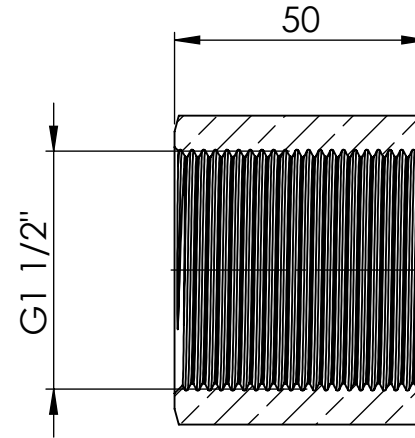

B

B

C

C

D

D

Ansicht / view A-A

				Maßstab / Scale: 1:1.5	
				Material: CW 614N (CuZn39Pb3)	
				Benennung / Designation:	
				Muffe mit Aussensechskant	
				Bushing with exterior	
				Artikelnummer / item number:	Status
				136131	Format
				Typ-Nr.: MS252MU112	Version
					Blatt / von sheet / of
					2 / 2