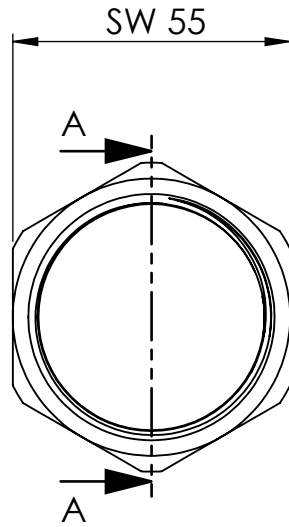

B

B

C

C

D

D

Ansicht / view A-A

				Maßstab / Scale: 1:1.5	
				Material: CW 614N (CuZn39Pb3)	
				Benennung / Designation:	
				Muffe mit Aussensechskant	
				Bushing with exterior	
				Artikelnummer / item number:	Status
				136131	Format
				Typ-Nr.: MS252MU112	Version
					Blatt / von sheet / of
					2 / 2

1

2

3

4

5

6