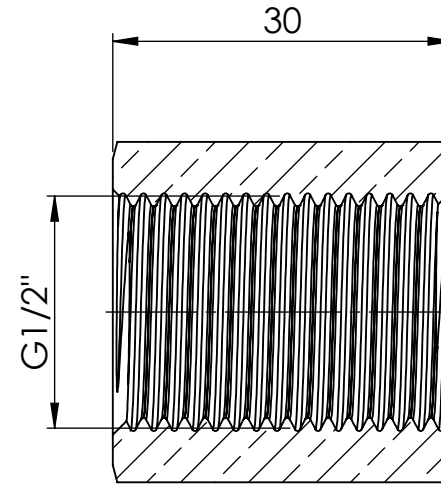

B

B

C

C

D

D

Ansicht / view A-A

		Maßstab / Scale: 1.5:1	
		Material: CW 614N (CuZn39Pb3)	
		Benennung / Designation: Muffe mit Aussensechskant Bushing with exterior	
		Artikelnummer / item number: 136127	Status
		Typ-Nr.: MS252MU12	Format A4
			Version
			Blatt / von sheet / of 2 / 2
		 Schützenstraße 27, 72574 Bad Urach Telefon: 07125 9497-0	