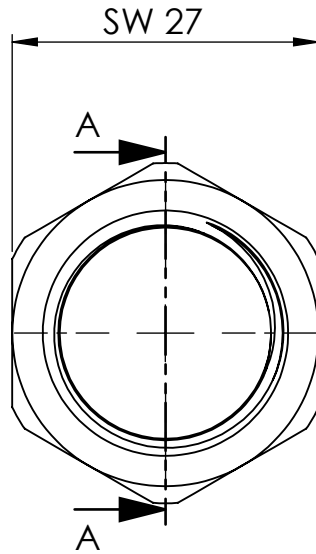

B

B

C

C

D

D

Ansicht / view A-A

		Maßstab / Scale: 1.5:1	
		Material: CW 614N (CuZn39Pb3)	
		Benennung / Designation: Muffe mit Aussensechskant Bushing with exterior	
		Artikelnummer / item number: 136127	Status
		Typ-Nr.: MS252MU12	Format A4
			Version
			Blatt / von sheet / of 2 / 2
		 Schützenstraße 27, 72574 Bad Urach Telefon: 07125 9497-0	