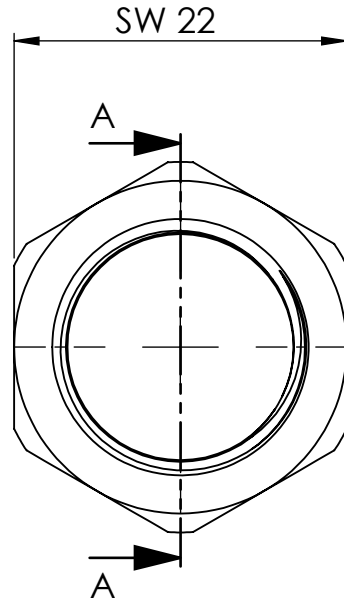

B

B

C

C

D

D

Ansicht / view A-A

		Maßstab / Scale: 2:1	
		Material: CW 614N (CuZn39Pb3)	
		Benennung / Designation: Muffe mit Aussensechskant Bushing with exterior	
		Artikelnummer / item number: 136126	Status
		Typ-Nr.: MS252Mu38	Format A4
			Version
			Blatt / von sheet / of 2 / 2