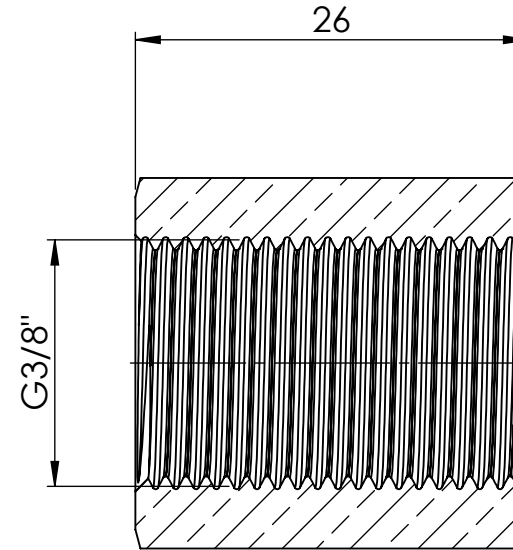

B

B

C

C

D

D

Ansicht / view A-A

		Maßstab / Scale: 2:1	
		Material: CW 614N (CuZn39Pb3)	
		Benennung / Designation: Muffe mit Aussensechskant Bushing with exterior	
		Artikelnummer / item number: 136126	Status
		Typ-Nr.: MS252Mu38	Format A4
			Version
			Blatt / von sheet / of 2 / 2