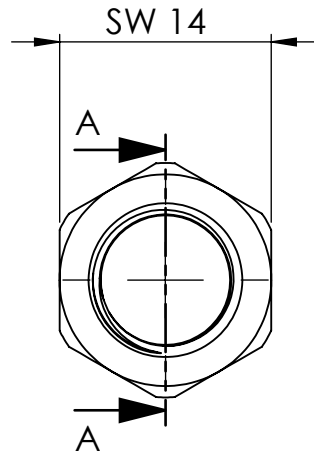

B

B

C

C

D

D

Ansicht / view A-A

		Maßstab / Scale: 2:1	
		Material: CW 614N (CuZn39Pb3)	
		Benennung / Designation: Muffe mit Aussensechskant Bushing with exterior	
		Artikelnummer / item number: 136124	Status
		Typ-Nr.: MS252MU18	Format A4
			Version
			Blatt / von sheet / of 2 / 2