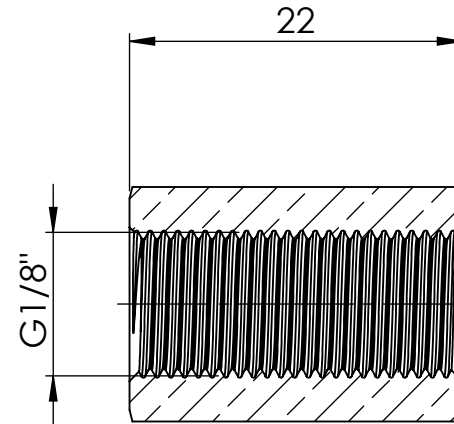

B

B

C

C

D

D

Ansicht / view A-A

		Maßstab / Scale: 2:1	
		Material: CW 614N (CuZn39Pb3)	
		Benennung / Designation: Muffe mit Aussensechskant Bushing with exterior	
		Artikelnummer / item number: 136124	Status
		Typ-Nr.: MS252MU18	Format A4
			Version
			Blatt / von sheet / of 2 / 2