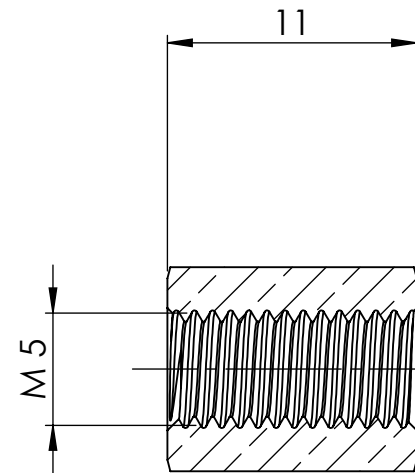

B

B

C

C

D

D

Ansicht / view A-A

		Maßstab / Scale: 3:1	
		Material: CW 614N (CuZn39Pb3)	
		Benennung / Designation: <b>Muffe mit Aussensechskant</b> Bushing with exterior	
		Artikelnummer / item number: <b>136123</b>	Status
		Typ-Nr.: MS252MUM5	Format A4
			Version
			Blatt / von sheet / of 2 / 2