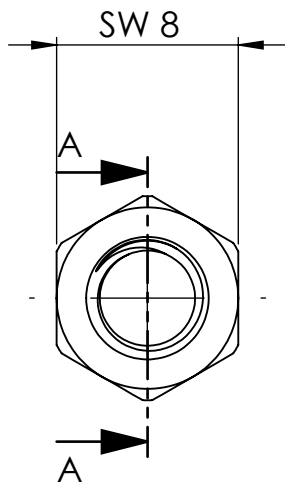

B

B

C

C

D

D

Ansicht / view A-A

		Maßstab / Scale: 3:1	
		Material: CW 614N (CuZn39Pb3)	
		Benennung / Designation: <b>Muffe mit Aussensechskant</b> Bushing with exterior	
		Artikelnummer / item number: <b>136123</b>	Status
		Typ-Nr.: MS252MUM5	Format A4
			Version
			Blatt / von sheet / of 2 / 2