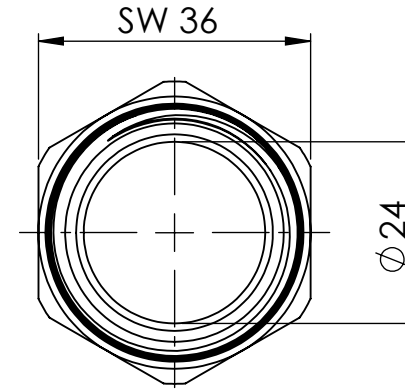

B

B

C

C

D

D

		Maßstab / Scale: 1:1	
		Material: CW 614N (CuZn39Pb3)	
		Benennung / Designation: Doppelgewindenippel double nipple	
		Artikelnummer / item number: 134797	Status
		Typ-Nr.: MSN252R11	Format A4
			Version
			Blatt / von sheet / of 2 / 2