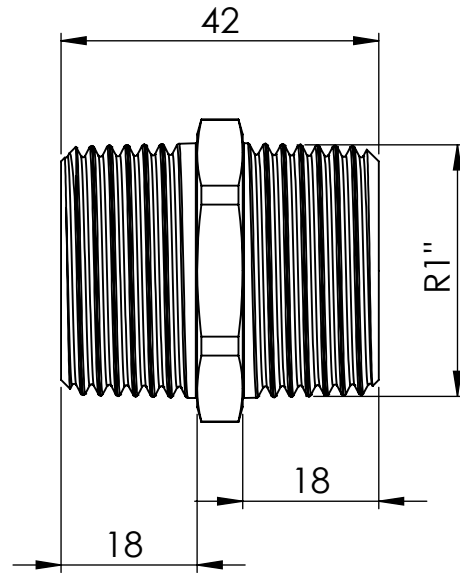

B

B

C

C

D

D

		Maßstab / Scale: 1:1	
		Material: CW 614N (CuZn39Pb3)	
		Benennung / Designation: Doppelgewindenippel double nipple	
		Artikelnummer / item number: 134797	Status
		Typ-Nr.: MSN252R11	Format A4
			Version
			Blatt / von sheet / of 2 / 2