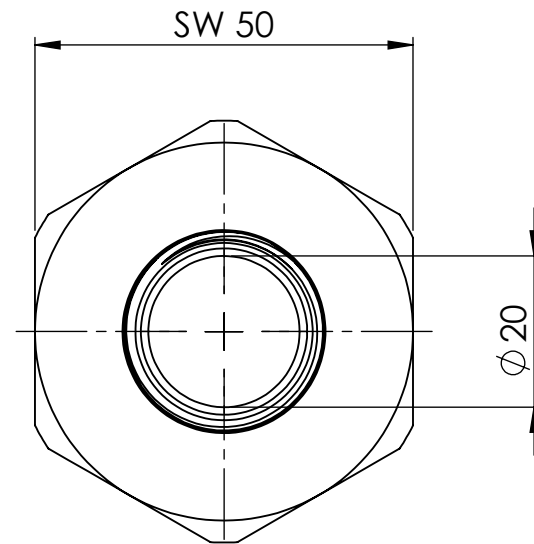

B

B

C

C

D

D

				Maßstab / Scale: 1:1	
				Material: CW 614N (CuZn39Pb3)	
				Benennung / Designation:	
				Doppelgewindenippel	
				double nipple	
				Artikelnummer / item number:	Status
				134287	Format
				Typ-Nr.: MSN25211434	Version
				Blatt / von sheet / of 2 / 2	
		 Schützenstraße 27, 72574 Bad Urach Telefon: 07125 9497-0			