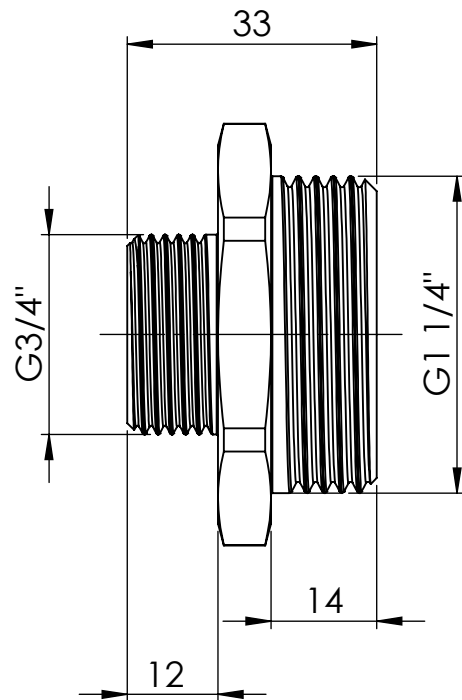

B

B

C

C

D

D

				Maßstab / Scale: 1:1	
				Material: CW 614N (CuZn39Pb3)	
				Benennung / Designation:	
				Doppelgewindenippel	
				double nipple	
				Artikelnummer / item number:	Status
				134287	Format
				Typ-Nr.: MSN25211434	Version
				Blatt / von sheet / of 2 / 2	
		 Schützenstraße 27, 72574 Bad Urach Telefon: 07125 9497-0			

1

2

3

4

5

6