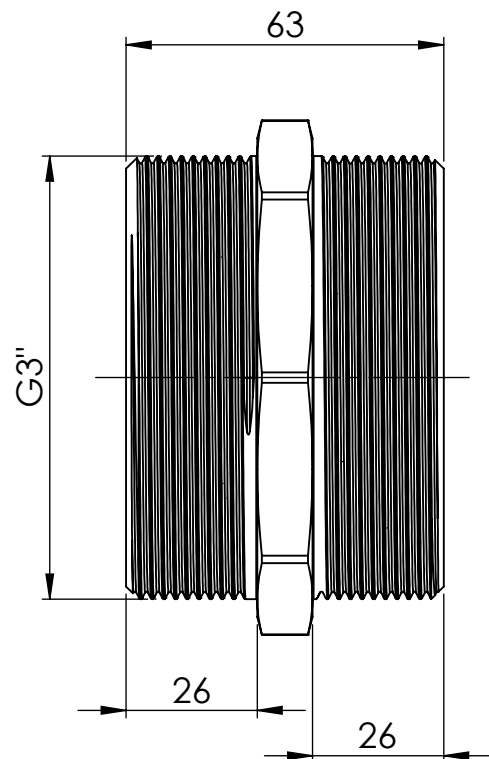

1

2

3

4

5

6

A

B

C

D

		Maßstab / Scale: 1:1.5	
		Material: CW 614N (CuZn39Pb3)	
		Benennung / Designation: Doppelgewindenippel double nipple	
		Artikelnummer / item number: 131789	Status
		Typ-Nr.: MS25233	Format A4
			Version
			Blatt / von sheet / of 2 / 2

1

2

3

4

5

6