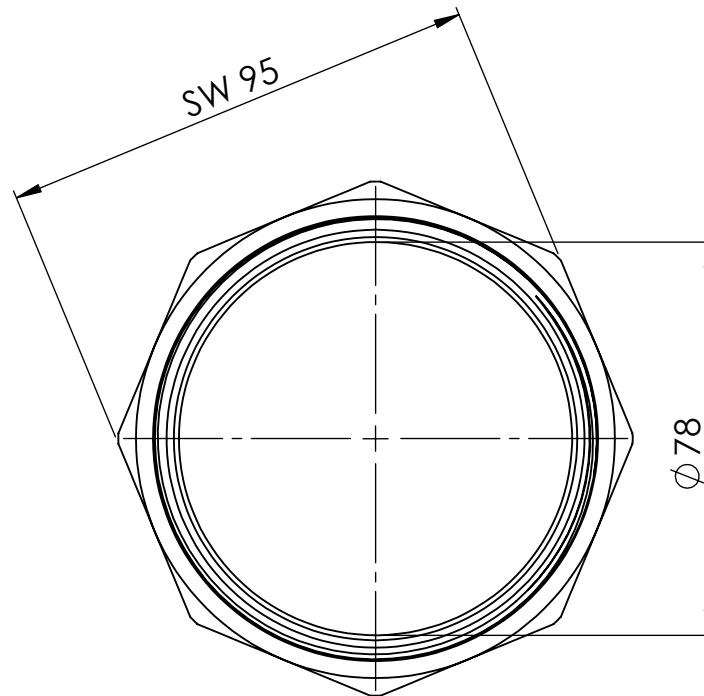

C

D

		Maßstab / Scale: 1:1.5	
		Material: CW 614N (CuZn39Pb3)	
		Benennung / Designation: Doppelgewindenippel double nipple	
		Artikelnummer / item number: 131789	Status
		Typ-Nr.: MS25233	Format A4
			Version
			Blatt / von sheet / of 2 / 2