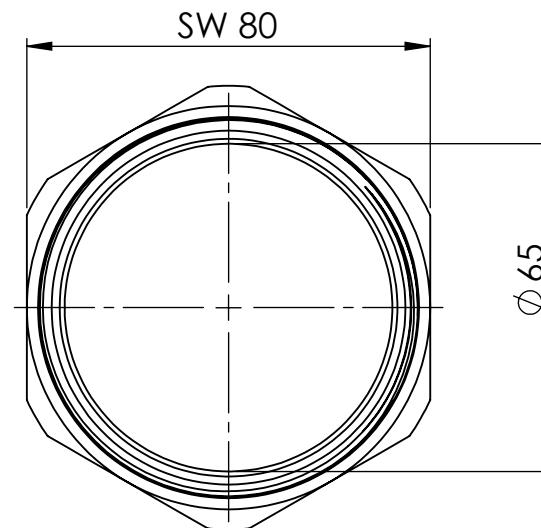

B

B

C

C

D

D

		Maßstab / Scale: 1:1.5	
		Material: CW 614N (CuZn39Pb3)	
		Benennung / Designation: Doppelgewindenippel double nipple	
		Artikelnummer / item number: 131787	Status
		Typ-Nr.: MS25202212	Format A4
			Version
			Blatt / von sheet / of 2 / 2