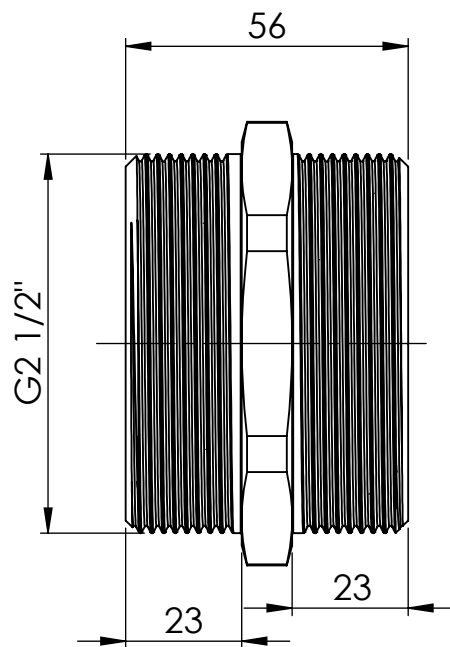

B

B

C

C

D

D

		Maßstab / Scale: 1:1.5	
		Material: CW 614N (CuZn39Pb3)	
		Benennung / Designation: Doppelgewindenippel double nipple	
		Artikelnummer / item number: 131787	Status
		Typ-Nr.: MS25202212	Format A4
			Version
			Blatt / von sheet / of 2 / 2

1

2

3

4

5

6