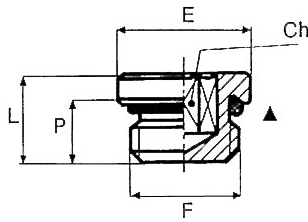

253.102

Verschlusschraube mit Innensechskant, ohne Bund

Artikel Nr.	Typen Nr.	Gewinde A	H mm	P mm	Ch mm
111397	253.101-N	R 1/8	8,0	4,0	5
111397 = Auslaufartikel. Artikel nicht mehr verfügbar. Ersatzartikel 137938 (MSN290ROB18)					
111398	253.102-N	R 1/4	10,0	5,0	6
111398 = Auslaufartikel. Artikel nicht mehr verfügbar. Ersatzartikel 137939 (MSN290ROB14)					
111399	253.103-N	R 3/8	10,0	6,0	8
111399 = Auslaufartikel. Artikel nicht mehr verfügbar. Ersatzartikel 137940 (MSN290ROB38)					
111400	253.104-N	R 1/2	12,0	8,0	10
111400 = Auslaufartikel. Artikel nicht mehr verfügbar. Ersatzartikel 137941 (MSN290ROB12)					

252.96/N

Verschlusschraube mit Außensechskant

Artikel Nr.	Typen Nr.	Gewinde E	C mm	D mm	Ch mm
111401	252.90/N	M5	7,0	4,0	8
111402	252.95/N	G 1/8	10,0	6,0	14
111402 = Auslaufartikel. Artikel nicht mehr verfügbar. Ersatzartikel 137948 (MSN290SK18)					
111403	252.96/N	G 1/4	12,5	8,0	17
111403 = Auslaufartikel. Artikel nicht mehr verfügbar. Ersatzartikel 137949 (MSN290SK14)					
111404	252.97/N	G 3/8	13,5	9,0	19
111404 = Auslaufartikel. Artikel nicht mehr verfügbar. Ersatzartikel 137950 (MSN290SK38)					
111405	252.98/N	G 1/2	15,5	10,0	24
111405 = Auslaufartikel. Artikel nicht mehr verfügbar. Ersatzartikel 137951 (MSN290SK12)					
111406	252.99/N	G 3/4	16,5	11,0	30
111406 = Auslaufartikel. Artikel nicht mehr verfügbar. Ersatzartikel 137952 (MSN290SK34)					
111407	252.100/N	G 1	19,0	13,0	38
111407 = Auslaufartikel. Artikel nicht mehr verfügbar. Ersatzartikel 137953 (MSN290SK1)					