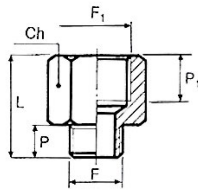

230.08-N

Verlängerungsstück, kurz, zylindrisch

Artikel Nr.	Typen Nr.	Außen- gewinde F	Innen- gewinde F1	Ch mm	P mm	P1 mm	L mm
111502	230.01-N	M5	G 1/8	12	4,0	7,0	17,0
111503	230.02-N	G 1/8	G 1/8	14	6,0	7,0	18,5
111504	230.03-N	G 1/8	G 1/4	17	6,0	8,0	21,5
111505	230.04-N	G 1/4	G 1/4	17	8,0	8,0	22,5
111506	230.05-N	G 1/4	G 3/8	22	8,0	10,0	26,0
111507	230.06-N	G 3/8	G 3/8	22	9,0	10,0	26,5
111508	230.07-N	G 3/8	G 1/2	24	9,0	11,0	29,5
111509	230.08-N	G 1/2	G 1/2	25	10,0	11,0	29,5