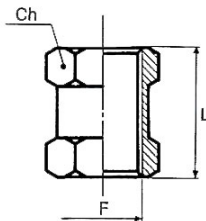

252.96/N

Verschlusschraube mit Außensechskant

Artikel Nr.	Typen Nr.	Gewinde E	C mm	D mm	Ch mm
111401	252.90/N	M5	7,0	4,0	8
111402	252.95/N	G 1/8	10,0	6,0	14
111402 = Auslaufartikel. Artikel nicht mehr verfügbar. Ersatzartikel 137948 (MSN290SK18)					
111403	252.96/N	G 1/4	12,5	8,0	17
111403 = Auslaufartikel. Artikel nicht mehr verfügbar. Ersatzartikel 137949 (MSN290SK14)					
111404	252.97/N	G 3/8	13,5	9,0	19
111404 = Auslaufartikel. Artikel nicht mehr verfügbar. Ersatzartikel 137950 (MSN290SK38)					
111405	252.98/N	G 1/2	15,5	10,0	24
111405 = Auslaufartikel. Artikel nicht mehr verfügbar. Ersatzartikel 137951 (MSN290SK12)					
111406	252.99/N	G 3/4	16,5	11,0	30
111406 = Auslaufartikel. Artikel nicht mehr verfügbar. Ersatzartikel 137952 (MSN290SK34)					
111407	252.100/N	G 1	19,0	13,0	38
111407 = Auslaufartikel. Artikel nicht mehr verfügbar. Ersatzartikel 137953 (MSN290SK1)					

233.05-N

Verschlusschraube mit Innensechskant, mit NBR O-Ring

Artikel Nr.	Typen Nr.	Gewinde F	Innen-Sechskant Ch mm	P mm	L mm	E mm	O-Ring mm	Max. Anzugsdrehmomente Nm
111408	233.01-N	M5	2,5	4,0	6,5	8,0	3,5x1,2	1,2
111409	233.02-N	G 1/8	3	7,0	9,5	15,0	7,66x1,78	2,5
111410	233.03-N	G 1/4	6	8,0	11,0	18,0	10,82x1,78	8
111411	233.04-N	G 3/8	8	9,0	12,5	21,0	14,00x1,78	10
111412	233.05-N	G 1/2	10	11,0	14,5	26,0	17,13x2,62	15
111413	233.06-N	G 3/4	17	15,5	20,0	34,0	-	-
111414	233.07-N	G 1	19	16,0	21,0	38,0	-	-