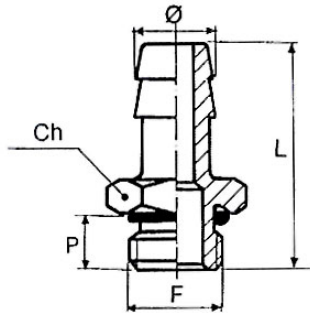

Einschraubschlauchtülle, zylindrisch, mit O-Ring

Artikel Nr.	Typen Nr.	für Schlauch Ø mm	Gewinde F	Ch mm	P mm	L mm	O-Ring mm
111467	239.501	LW 6	G 1/8	14	6,5	30,0	7,66x1,78
111468	239.502	LW 8	G 1/8	15	6,0	31,0	7,66x1,78
111469	239.503	LW 9	G 1/8	15	6,0	31,0	7,66x1,78
111470	239.505	LW 6	G 1/4	17	8,0	32,0	10,82x1,78
111471	N239.506-N	LW 8	G 1/4	17	8,0	32,0	10,82x1,78
111472	239.507	LW 9	G 1/4	18	8,0	33,0	10,82x1,78
111473	N239.508-N	LW 10	G 1/4	17	8,0	33,0	10,82x1,78
111474	239.509	LW 12	G 1/4	18	8,0	33,0	10,82x1,78
111475	N239.520-N	LW 13	G 1/4	18	8,0	33,0	10,82x1,78
111476	N239.521-N	LW 6	G 3/8	20	9,0	33,0	14,00x1,78
111477	N239.522-N	LW 8	G 3/8	20	9,0	33,0	14,00x1,78
111478	239.510	LW 9	G 3/8	21	9,0	34,0	14,00x1,78
111479	N239.511-N	LW 10	G 3/8	20	9,0	34,0	14,00x1,78
111480	239.512	LW 12	G 3/8	21	9,0	34,0	14,00x1,78
111481	N239.513-N	LW 13	G 3/8	21	9,0	34,0	14,00x1,78
111482	239.515	LW 12	G 1/2	26	11,0	36,0	17,13x2,62
111483	N239.516-N	LW 13	G 1/2	24	10,0	36,0	17,13x2,62
111484	N239.517-N	LW 16	G 1/2	25	10,0	40,0	17,13x2,62
111485	N239.518-N	LW 19	G 1/2	24	10,0	40,0	17,13x2,62