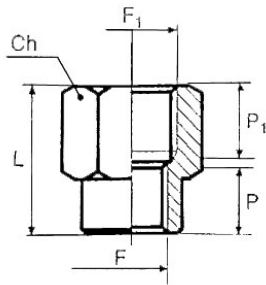

Verlängerungsstück, 2 x Innengewinde, zylindrisch

Artikel Nr.	Typen Nr.	Gewinde F	Gewinde F1	Ch mm	P mm	P1 mm	L mm
111520	231.01-N	M5	G 1/8	14	5,0	8,0	13,5
111521	231.02-N	G 1/8	G 1/4	17	8,0	8,0	21,5
111522	231.03-N	G 1/8	G 3/8	22	7,0	10,0	23,5
111523	231.04-N	G 1/4	G 3/8	22	9,0	10,0	25,5
111524	231.05-N	G 1/4	G 1/2	24	9,0	11,0	28,5
111525	231.06-N	G 3/8	G 1/2	24	11,0	11,0	29,5
111526	231.07-N	G 1/2	G 3/4	32	11,5	16,5	30,0
111527	231.08-N	G 1/2	G 1/8	24	-	-	24,0
111528	231.09-N	G 1	G 3/4	38	-	-	25,0

Verlängerungsstück, lang, zylindrisch

Artikel Nr.	Typen Nr.	Außen-gewinde F	Innen-gewinde F1	Ch mm	P mm	L mm	P1 mm
111529	234.01-N	G 1/8	G 1/8	14	6,0	22,0	8,0
111530	234.02-N	G 1/8	G 1/8	14	6,0	42,0	8,0
111531	234.03-N	G 1/8	G 1/8	14	6,0	51,0	6,0
111532	234.04-N	G 1/8	G 1/8	14	6,0	100,0	8,0
111533	234.05-N	G 1/4	G 1/4	17	8,0	35,0	11,0
111534	234.06-N	G 1/4	G 1/4	17	8,0	51,0	11,0
111535	234.07-N	G 1/4	G 1/4	17	8,0	100,0	11,0