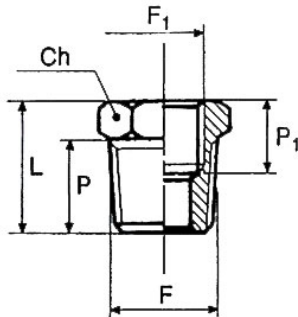

235.04/N

Reduziernippel, Außengewinde konisch, Innengewinde zylindrisch

Artikel Nr.	Typen Nr.	Außengewinde F	Innengewinde F1	Ch mm	P mm	P1 mm	L mm
111340	235.01/N	R 1/4	G 1/8	14	11,0	7,0	16,0
111341	235.02/N	R 3/8	G 1/8	17	11,5	7,0	17,0
111342	235.03/N	R 3/8	G 1/4	17	11,5	8,0	17,0
111343	235.04/N	R 1/2	G 1/8	22	14,0	8,0	19,5
111344	235.05/N	R 1/2	G 1/4	22	14,0	8,0	20,0
111345	235.06/N	R 1/2	G 3/8	22	14,0	10,0	20,0
111346	235.07/N	R 3/4	G 3/8	27	16,5	11,5	23,0
111347	235.08/N	R 3/4	G 1/2	27	16,5	14,0	23,0
111348	235.09/N	R 1	G 1/2	34	16,0	15,0	25,0
111349	235.10/N	R 1	G 3/4	34	18,0	15,0	25,0