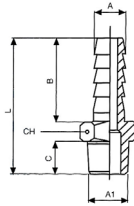

239.107

Einschraubschlauchtüllen, Außengewinde konisch

Artikel Nr.	Typen Nr.	A mm	Gewinde A1	B mm	C mm	L mm	CH mm
111447	239.101	LW 6	R 1/8	19,0	8,0	31,5	12
111448	239.102	LW 8	R 1/8	19,0	8,0	31,5	12
111448 = Auslaufartikel. Artikel nicht mehr verfügbar. Ersatzartikel 134186 (MSN239R1808)							
111449	239.103	LW 9	R 1/8	19,0	8,0	31,5	12
111449 = Auslaufartikel. Artikel nicht mehr verfügbar. Ersatzartikel 134187 (MSN239R1809)							
111450	239.104	LW 10	R 1/8	20,0	8,0	32,5	12
111450 = Auslaufartikel. Artikel nicht mehr verfügbar. Ersatzartikel 134188 (MSN239R1810)							
111451	239.105	LW 6	R 1/4	19,0	11,0	35,0	14
111451 = Auslaufartikel. Artikel nicht mehr verfügbar. Ersatzartikel 134190 (MSN239R1406)							
111452	239.106	LW 8	R 1/4	19,0	11,0	35,0	14
111452 = Auslaufartikel. Artikel nicht mehr verfügbar. Ersatzartikel 134191 (MSN239R1408)							
111453	239.107	LW 9	R 1/4	19,0	11,0	35,0	14
111453 = Auslaufartikel. Artikel nicht mehr verfügbar. Ersatzartikel 134192 (MSN239R1409)							
111454	239.108	LW 10	R 1/4	20,0	11,0	36,0	14
111454 = Auslaufartikel. Artikel nicht mehr verfügbar. Ersatzartikel 134193 (MSN239R1410)							
111455	239.109	LW 12	R 1/4	20,0	11,0	36,0	14
111455 = Auslaufartikel. Artikel nicht mehr verfügbar. Ersatzartikel 134194 (MSN239R1412)							
111456	N239.109-1	LW 13	R 1/4	-	11,5	39,5	14
111457	239.110	LW 9	R 3/8	19,0	11,5	35,5	17
111457 = Auslaufartikel. Artikel nicht mehr verfügbar. Ersatzartikel 134199 (MSN239R3809)							
111458	239.111	LW 10	R 3/8	20,0	11,5	36,5	17
111458 = Auslaufartikel. Artikel nicht mehr verfügbar. Ersatzartikel 134200 (MSN239R3810)							
111459	239.112	LW 12	R 3/8	20,0	11,5	36,5	17
111459 = Auslaufartikel. Artikel nicht mehr verfügbar. Ersatzartikel 134201 (MSN239R3812)							
111460	N239.112-1	LW 13	R 3/8	-	13,0	41,0	17
111461	239.113	LW 9	R 1/2	19,0	14,0	38,5	22
111461 = Auslaufartikel. Artikel nicht mehr verfügbar. Ersatzartikel 134205 (MSN239R1209)							
111462	239.114	LW 10	R 1/2	20,0	14,0	39,5	22
111462 = Auslaufartikel. Artikel nicht mehr verfügbar. Ersatzartikel 134206 (MSN239R1210)							
111463	239.115	LW 12	R 1/2	20,0	14,0	39,5	22
111463 = Auslaufartikel. Artikel nicht mehr verfügbar. Ersatzartikel 134207 (MSN239R1212)							
111464	N239.116	LW 13	R 1/2	-	15,5	44,5	22
111464 = Auslaufartikel. Artikel nicht mehr verfügbar. Ersatzartikel 134208 (MSN239R1213)							
111465	N239.117	LW 16	R 1/2	-	15,5	44,5	22
111466	N239.118	LW 19	R 1/2	-	15,5	44,5	22
111466 = Auslaufartikel. Artikel nicht mehr verfügbar. Ersatzartikel 134210 (MSN239R1219)