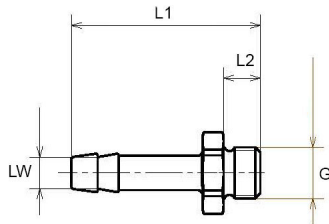

Einschraubschlauchtülle, Außengewinde zylindrisch

Artikel Nr.	Typen Nr.	Gewinde G	für Schlauch mm	L1 mm	L2 mm	SW mm
111422	N239.02-N	G 1/8	LW 6	36,0	7,0	14
111422 = Auslaufartikel. Artikel nicht mehr verfügbar. Ersatzartikel 131040 (MSN2391806)						
111423	N239.02-N1	G 1/8	LW 8	36,0	7,0	14
111424	N239.03-N	G 1/8	LW 9	36,0	7,0	14
111425	N239 A-N	G 1/4	LW 4	36,0	9,0	17
111426	N239 B-N	G 1/4	LW 6	39,0	9,0	17
111427	N239 B-N1	G 1/4	LW 8	39,0	9,0	17
111427 = Auslaufartikel. Artikel nicht mehr verfügbar. Ersatzartikel 131045 (MSN2391408)						
111428	N239 C-N	G 1/4	LW 9	39,0	9,0	17
111428 = Auslaufartikel. Artikel nicht mehr verfügbar. Ersatzartikel 131046 (MSN2391409)						
111429	N239 C-N1	G 1/4	LW 10	39,0	9,0	17
111429 = Auslaufartikel. Artikel nicht mehr verfügbar. Ersatzartikel 131047 (MSN2391410)						
111430	N239 CS-N	G 1/4	LW 13	42,0	9,0	17
111431	N239 E-N1	G 3/8	LW 8	39,0	9,0	19
111432	N239 F-N	G 3/8	LW 9	39,0	9,0	19
111433	N239 F-N1	G 3/8	LW 10	39,0	9,0	19
111434	N239 FS-N	G 3/8	LW 13	42,0	9,0	19
111434 = Auslaufartikel. Artikel nicht mehr verfügbar. Ersatzartikel 131056 (MSN2393813)						
111435	N239 G-N1	G 1/2	LW 8	42,0	11,0	24
111435 = Auslaufartikel. Artikel nicht mehr verfügbar. Ersatzartikel 131058 (MSN2391208)						
111436	N239 H-N	G 1/2	LW 9	42,0	11,0	24
111436 = Auslaufartikel. Artikel nicht mehr verfügbar. Ersatzartikel 131059 (MSN2391209)						
111437	N239 H-N1	G 1/2	LW 10	42,0	11,0	24
111437 = Auslaufartikel. Artikel nicht mehr verfügbar. Ersatzartikel 131060 (MSN2391210)						
111438	N239 J-N	G 1/2	LW 13	45,0	11,0	24
111438 = Auslaufartikel. Artikel nicht mehr verfügbar. Ersatzartikel 131061 (MSN2391213)						
111439	N239 J-N1	G 1/2	LW 16	53,0	11,0	24
111440	N239 J-N2	G 1/2	LW 19	53,0	11,0	24
111440 = Auslaufartikel. Artikel nicht mehr verfügbar. Ersatzartikel 131063 (MSN2391219)						
111441	N239 M-N	G 3/4	LW 13	51,0	12,0	32
111442	N239 N-N	G 3/4	LW 16	51,0	12,0	32
111443	N239 P-N	G 3/4	LW 19	54,0	12,0	32
111443 = Auslaufartikel. Artikel nicht mehr verfügbar. Ersatzartikel 131067 (MSN2393419)						
111444	N239 R-N	G 3/4	LW 25	54,0	12,0	32
111445	N239 W-N	G 1	LW 25	49,0	15,0	34
111445 = Auslaufartikel. Artikel nicht mehr verfügbar. Ersatzartikel 131072 (MSN239125)						
111446	N239 Z-N	G 1	LW 32	55,0	13,0	38