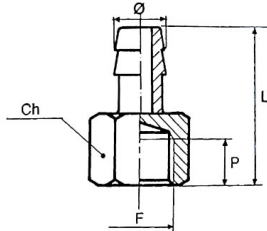

239.515

Einschraubschlauchtülle, zylindrisch, mit O-Ring

Artikel Nr.	Typen Nr.	für Schlauch Ø mm	Gewinde F	Ch mm	P mm	L mm	O-Ring mm
111467	239.501	LW 6	G 1/8	14	6,5	30,0	7,66x1,78
111468	239.502	LW 8	G 1/8	15	6,0	31,0	7,66x1,78
111469	239.503	LW 9	G 1/8	15	6,0	31,0	7,66x1,78
111470	239.505	LW 6	G 1/4	17	8,0	32,0	10,82x1,78
111471	N239.506-N	LW 8	G 1/4	17	8,0	32,0	10,82x1,78
111472	239.507	LW 9	G 1/4	18	8,0	33,0	10,82x1,78
111473	N239.508-N	LW 10	G 1/4	17	8,0	33,0	10,82x1,78
111474	239.509	LW 12	G 1/4	18	8,0	33,0	10,82x1,78
111475	N239.520-N	LW 13	G 1/4	18	8,0	33,0	10,82x1,78
111476	N239.521-N	LW 6	G 3/8	20	9,0	33,0	14,00x1,78
111477	N239.522-N	LW 8	G 3/8	20	9,0	33,0	14,00x1,78
111478	239.510	LW 9	G 3/8	21	9,0	34,0	14,00x1,78
111479	N239.511-N	LW 10	G 3/8	20	9,0	34,0	14,00x1,78
111480	239.512	LW 12	G 3/8	21	9,0	34,0	14,00x1,78
111481	N239.513-N	LW 13	G 3/8	21	9,0	34,0	14,00x1,78
111482	239.515	LW 12	G 1/2	26	11,0	36,0	17,13x2,62
111483	N239.516-N	LW 13	G 1/2	24	10,0	36,0	17,13x2,62
111484	N239.517-N	LW 16	G 1/2	25	10,0	40,0	17,13x2,62
111485	N239.518-N	LW 19	G 1/2	24	10,0	40,0	17,13x2,62