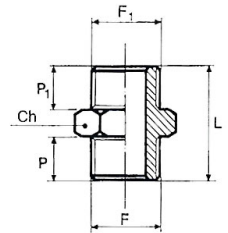

Artikel Nr.	Typen Nr.	Gewinde 1 F	Gewinde 2 F1	Ch mm	P mm	P1 mm	L mm
111350	252.31	M5	M5	8	4,0	4,0	11,5
111351	252.32	M5	G 1/8	14	4,0	6,0	14,5
111352	252.33	G 1/8	G 1/8	14	6,0	6,0	17,0
111352 = Auslaufartikel. Artikel nicht mehr verfügbar. Ersatzartikel 131891 (MSN2521818)							
111353	252.34	G 1/8	G 1/4	17	6,0	8,0	19,0
111353 = Auslaufartikel. Artikel nicht mehr verfügbar. Ersatzartikel 131892 (MSN2521814)							
111354	252.35	G 1/8	G 3/8	20	6,0	9,0	20,0
111354 = Auslaufartikel. Artikel nicht mehr verfügbar. Ersatzartikel 131893 (MSN2521838)							
100770	252.61	G 1/4	G 1/4	17	8,0	8,0	21,0
100770 = Auslaufartikel. Artikel nicht mehr verfügbar. Ersatzartikel 131894 (MSN2521414)							
111355	252.62	G 1/4	G 3/8	20	8,0	9,0	22,0
111355 = Auslaufartikel. Artikel nicht mehr verfügbar. Ersatzartikel 131895 (MSN2521438)							
111356	252.63	G 1/4	G 1/2	25	8,0	10,0	24,0
111356 = Auslaufartikel. Artikel nicht mehr verfügbar. Ersatzartikel 131896 (MSN2521412)							
100834	252.64	G 3/8	G 3/8	20	9,0	9,0	24,0
100834 = Auslaufartikel. Artikel nicht mehr verfügbar. Ersatzartikel 131897 (MSN2523838)							
111357	252.65	G 3/8	G 1/2	25	9,0	10,0	25,5
111357 = Auslaufartikel. Artikel nicht mehr verfügbar. Ersatzartikel 131898 (MSN2523812)							
111358	252.65-1	G 3/8	G 3/4	27	9,0	12,0	27,0
100838	252.66	G 1/2	G 1/2	25	10,0	10,0	26,5
100838 = Auslaufartikel. Artikel nicht mehr verfügbar. Ersatzartikel 131900 (MSN2521212)							
111359	252.67	G 1/2	G 3/4	30	10,0	11,0	27,5
111359 = Auslaufartikel. Artikel nicht mehr verfügbar. Ersatzartikel 131901 (MSN2521234)							
111360	252.67-1	G 1/2	G 1	34	10,5	15,0	32,5
111360 = Auslaufartikel. Artikel nicht mehr verfügbar. Ersatzartikel 131902 (MSN252121)							
111361	252.68	G 3/4	G 1	36	12,0	11,0	30,0
111361 = Auslaufartikel. Artikel nicht mehr verfügbar. Ersatzartikel 131903 (MSN252341)							
111362	252.69	G 3/4	G 3/4	30	11,0	11,0	28,0
111362 = Auslaufartikel. Artikel nicht mehr verfügbar. Ersatzartikel 131904 (MSN2523434)							
111363	252.70	G 1	G 1	36	12,0	12,0	31,0
111363 = Auslaufartikel. Artikel nicht mehr verfügbar. Ersatzartikel 131905 (MSN25211)							
111364	252.71	G 1	G 1 1/4	43	15,0	16,0	38,0
111365	252.71-1	G 1	G 1 1/2	50	15,0	16,0	38,5
111366	252.71-2	G 1	G 2	60	15,0	18,0	42,0
111367	252.72	G 1 1/4	G 1 1/4	42	16,0	16,0	39,0
111368	252.72-1	G 1 1/4	G 1 1/2	50	16,0	16,0	40,0
111369	252.72-2	G 1 1/4	G 2	60	16,0	18,0	43,0
111370	252.73	G 1 1/2	G 1 1/2	50	16,0	16,0	39,5
111371	252.73-1	G 1 1/2	G 2	60	17,5	18,0	44,5
111372	252.74	G 2	G 2	60	17,5	17,5	44,0
111373	252.74-1	G 2	G 2 1/2	77	19,0	24,0	54,0
111374	252.74-2	G 2	G 3	89	20,0	20,0	50,0
111375	252.74-3	G 2 1/2	G 2 1/2	77	24,0	24,0	59,0
111376	252.74-4	G 2 1/2	G 3	89	22,5	20,0	52,5
111377	252.74-5	G 3	G 3	89	24,5	24,5	60,0