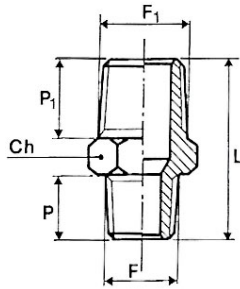

Doppelgewindenippel, Außengewinde konisch

Artikel Nr.	Typen Nr.	Gewinde 1 F	Gewinde 2 F1	Ch mm	P mm	P1 mm	L mm
111378	1252.33	R 1/8	R 1/8	12	8,0	8,0	21,0
111378 = Auslaufartikel. Artikel nicht mehr verfügbar. Ersatzartikel 134782 (MSN252R1818)							
111379	1252.34	R 1/8	R 1/4	14	8,0	11,0	24,0
111379 = Auslaufartikel. Artikel nicht mehr verfügbar. Ersatzartikel 134783 (MSN252R1814)							
111380	1252.35	R 1/8	R 3/8	17	8,0	11,5	25,0
111380 = Auslaufartikel. Artikel nicht mehr verfügbar. Ersatzartikel 134784 (MSN252R1838)							
111381	1252.61	R 1/4	R 1/4	14	11,0	11,0	27,0
111381 = Auslaufartikel. Artikel nicht mehr verfügbar. Ersatzartikel 134785 (MSN252R1414)							
111382	1252.62	R 1/4	R 3/8	17	11,0	11,5	28,0
111382 = Auslaufartikel. Artikel nicht mehr verfügbar. Ersatzartikel 134786 (MSN252R1438)							
111383	1252.63	R 1/4	R 1/2	22	11,0	14,0	32,0
111383 = Auslaufartikel. Artikel nicht mehr verfügbar. Ersatzartikel 134787 (MSN252R1412)							
111384	1252.64	R 3/8	R 3/8	17	11,5	11,5	29,0
111384 = Auslaufartikel. Artikel nicht mehr verfügbar. Ersatzartikel 134788 (MSN252R3838)							
111385	1252.65	R 3/8	R 1/2	22	11,5	14,0	32,5
111386	1252.66	R 1/2	R 1/2	22	14,0	14,0	35,0
111386 = Auslaufartikel. Artikel nicht mehr verfügbar. Ersatzartikel 134792 (MSN252R1212)							
111387	1252.67	R 1/2	R 3/4	27	14,0	16,5	37,0
111388	1252.69	R 3/4	R 3/4	27	16,5	16,5	40,0
111388 = Auslaufartikel. Artikel nicht mehr verfügbar. Ersatzartikel 134795 (MSN252R3434)							
111389	1252.68	R 3/4	R 1	34	16,5	19,0	42,5
111390	1252.70	R 1	R 1	34	19,0	19,0	45,5
111390 = Auslaufartikel. Artikel nicht mehr verfügbar. Ersatzartikel 134797 (MSN252R11)							

Verschlusschraube mit Innensechskant und Bund

Artikel Nr.	Typen Nr.	Gewinde	L1 mm	L2 mm	SW mm
111391	252.91-N	G 1/8	11,0	8,0	5
111392	252.92-N	G 1/4	13,0	10,0	6
111393	252.93-N	G 3/8	15,0	12,0	8
111394	252.94-N	G 1/2	18,0	14,0	10
111395	252.94-2N	G 3/4	24,0	20,0	12
111396	252.94-3N	G1	27,0	22,0	17