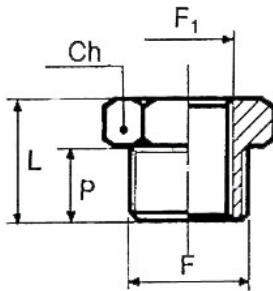

Für Luft, Wasser, Öl, Dampf etc. einsetzbar.

Reduziernippel

Artikel Nr.	Typen Nr.	Außengewinde F	Innengewinde F1	Ch mm	P mm	L mm
111330	251.00/N	G 1/8	M5	14	6,0	10,5
111331	251.01/N	G 1/4	G 1/8	17	8,0	13,0
111331 = Auslaufartikel. Artikel nicht mehr verfügbar. Ersatzartikel 134710 (MSN251K1418)						
111332	251.06/N	G 3/8	G 1/8	20	9,0	14,0
111332 = Auslaufartikel. Artikel nicht mehr verfügbar. Ersatzartikel 134711 (MSN251K3818)						
101040	251.02/N	G 3/8	G 1/4	20	9,0	14,0
101040 = Auslaufartikel. Artikel nicht mehr verfügbar. Ersatzartikel 134712 (MSN251K3814)						
111333	251.08/N	G 1/2	G 1/8	24	10,0	15,5
111333 = Auslaufartikel. Artikel nicht mehr verfügbar. Ersatzartikel 134713 (MSN251K1218)						
111334	251.07/N	G 1/2	G 1/4	25	10,0	15,5
111334 = Auslaufartikel. Artikel nicht mehr verfügbar. Ersatzartikel 134714 (MSN251K1214)						
111335	251.03/N	G 1/2	G 3/8	25	10,0	15,5
111335 = Auslaufartikel. Artikel nicht mehr verfügbar. Ersatzartikel 134715 (MSN251K1238)						
111336	251.09/N	G 3/4	G 3/8	30	11,0	17,5
111337	251.10/N	G 3/4	G 1/2	30	11,0	17,5
111337 = Auslaufartikel. Artikel nicht mehr verfügbar. Ersatzartikel 134718 (MSN251K3412)						
111338	251.11/N	G 1	G 1/2	36	12,0	19,0
111338 = Auslaufartikel. Artikel nicht mehr verfügbar. Ersatzartikel 134719 (MSN251K0112)						
111339	251.12/N	G 1	G 3/4	36	11,5	19,0
111339 = Auslaufartikel. Artikel nicht mehr verfügbar. Ersatzartikel 134720 (MSN251K0134)