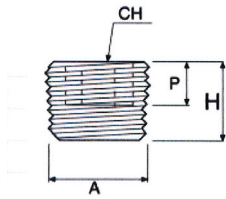

252.62

1252.66

Doppelgewindenippel, Außengewinde konisch

Artikel Nr.	Typen Nr.	Gewinde 1 F	Gewinde 2 F1	Ch mm	P mm	P1 mm	L mm
111378	1252.33	R 1/8	R 1/8	12	8,0	8,0	21,0
111378 = Auslaufartikel. Artikel nicht mehr verfügbar. Ersatzartikel 134782 (MSN252R1818)							
111379	1252.34	R 1/8	R 1/4	14	8,0	11,0	24,0
111379 = Auslaufartikel. Artikel nicht mehr verfügbar. Ersatzartikel 134783 (MSN252R1814)							
111380	1252.35	R 1/8	R 3/8	17	8,0	11,5	25,0
111380 = Auslaufartikel. Artikel nicht mehr verfügbar. Ersatzartikel 134784 (MSN252R1838)							
111381	1252.61	R 1/4	R 1/4	14	11,0	11,0	27,0
111381 = Auslaufartikel. Artikel nicht mehr verfügbar. Ersatzartikel 134785 (MSN252R1414)							
111382	1252.62	R 1/4	R 3/8	17	11,0	11,5	28,0
111382 = Auslaufartikel. Artikel nicht mehr verfügbar. Ersatzartikel 134786 (MSN252R1438)							
111383	1252.63	R 1/4	R 1/2	22	11,0	14,0	32,0
111383 = Auslaufartikel. Artikel nicht mehr verfügbar. Ersatzartikel 134787 (MSN252R1412)							
111384	1252.64	R 3/8	R 3/8	17	11,5	11,5	29,0
111384 = Auslaufartikel. Artikel nicht mehr verfügbar. Ersatzartikel 134788 (MSN252R3838)							
111385	1252.65	R 3/8	R 1/2	22	11,5	14,0	32,5
111386	1252.66	R 1/2	R 1/2	22	14,0	14,0	35,0
111386 = Auslaufartikel. Artikel nicht mehr verfügbar. Ersatzartikel 134792 (MSN252R1212)							
111387	1252.67	R 1/2	R 3/4	27	14,0	16,5	37,0
111388	1252.69	R 3/4	R 3/4	27	16,5	16,5	40,0
111388 = Auslaufartikel. Artikel nicht mehr verfügbar. Ersatzartikel 134795 (MSN252R3434)							
111389	1252.68	R 3/4	R 1	34	16,5	19,0	42,5
111390	1252.70	R 1	R 1	34	19,0	19,0	45,5
111390 = Auslaufartikel. Artikel nicht mehr verfügbar. Ersatzartikel 134797 (MSN252R11)							

252.92-N

Verschlusschraube mit Innensechskant und Bund

Artikel Nr.	Typen Nr.	Gewinde	L1 mm	L2 mm	SW mm
111391	252.91-N	G 1/8	11,0	8,0	5
111392	252.92-N	G 1/4	13,0	10,0	6
111393	252.93-N	G 3/8	15,0	12,0	8
111394	252.94-N	G 1/2	18,0	14,0	10
111395	252.94-2N	G 3/4	24,0	20,0	12
111396	252.94-3N	G1	27,0	22,0	17