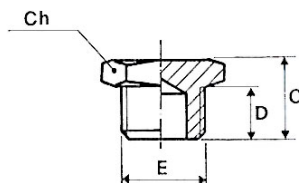

252.92-N

Verschlusschraube mit Innensechskant und Bund

Artikel Nr.	Typen Nr.	Gewinde	L1 mm	L2 mm	SW mm
111391	252.91-N	G 1/8	11,0	8,0	5
111392	252.92-N	G 1/4	13,0	10,0	6
111393	252.93-N	G 3/8	15,0	12,0	8
111394	252.94-N	G 1/2	18,0	14,0	10
111395	252.94-2N	G 3/4	24,0	20,0	12
111396	252.94-3N	G1	27,0	22,0	17

253.102

Verschlusschraube mit Innensechskant, ohne Bund

Artikel Nr.	Typen Nr.	Gewinde A	H mm	P mm	Ch mm
111397	253.101-N	R 1/8	8,0	4,0	5
111397 = Auslaufartikel. Artikel nicht mehr verfügbar. Ersatzartikel 137938 (MSN290ROB18)					
111398	253.102-N	R 1/4	10,0	5,0	6
111398 = Auslaufartikel. Artikel nicht mehr verfügbar. Ersatzartikel 137939 (MSN290ROB14)					
111399	253.103-N	R 3/8	10,0	6,0	8
111399 = Auslaufartikel. Artikel nicht mehr verfügbar. Ersatzartikel 137940 (MSN290ROB38)					
111400	253.104-N	R 1/2	12,0	8,0	10
111400 = Auslaufartikel. Artikel nicht mehr verfügbar. Ersatzartikel 137941 (MSN290ROB12)					