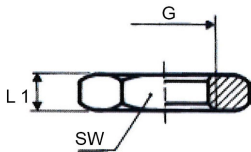

Sechskant-Überwurfmutter

Artikel Nr.	Typen Nr.	Gewinde	für Tüllengröße	L1 mm	SW mm
111546	239.01-N	G 1/8	LW 4, LW 6	13,0	14
111547	239.02-N	G 1/4	LW 4, LW 6	15,0	17
111548	239.03-N	G 3/8	LW 9	15,0	19
111549	239.04-N	G 1/2	LW 4, LW 6, LW9	16,0	24

238.03