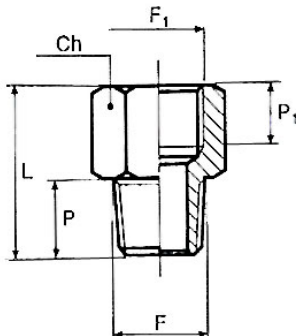

Verlängerungsstück, kurz, zylindrisch

Artikel Nr.	Typen Nr.	Außen- gewinde F	Innen- gewinde F1	Ch mm	P mm	P1 mm	L mm
111502	230.01-N	M5	G 1/8	12	4,0	7,0	17,0
111503	230.02-N	G 1/8	G 1/8	14	6,0	7,0	18,5
111504	230.03-N	G 1/8	G 1/4	17	6,0	8,0	21,5
111505	230.04-N	G 1/4	G 1/4	17	8,0	8,0	22,5
111506	230.05-N	G 1/4	G 3/8	22	8,0	10,0	26,0
111507	230.06-N	G 3/8	G 3/8	22	9,0	10,0	26,5
111508	230.07-N	G 3/8	G 1/2	24	9,0	11,0	29,5
111509	230.08-N	G 1/2	G 1/2	25	10,0	11,0	29,5

Verlängerungsstück, kurz, Außengewinde konisch, Innengewinde zylindrisch

Artikel Nr.	Typen Nr.	Außen- gewinde F	Innen- gewinde F1	Ch mm	P mm	P1 mm	L mm
111510	1230.02-N	R 1/8	G 1/8	14	8,0	7,0	20,0
111511	1230.03-N	R 1/8	G 1/4	17	8,0	8,0	22,5
111512	1230.09-N	R 1/8	G 3/8	22	8,0	11,5	21,5
111513	1230.04-N	R 1/4	G 1/4	17	11,0	8,0	25,0
111514	1230.05-N	R 1/4	G 3/8	22	11,0	10,0	28,5
111515	1230.06-N	R 1/4	G 1/2	24	11,0	14,0	29,0
111516	1230.07-N	R 3/8	G 3/8	22	11,5	10,0	28,5
111517	1230.08-N	R 3/8	G 1/2	24	11,5	11,0	32,0
111518	1230.10-N	R 1/2	G 1/2	24	14,0	11,0	34,0
111519	1230.11-N	R 1/2	G 3/4	32	14,0	16,5	35,0