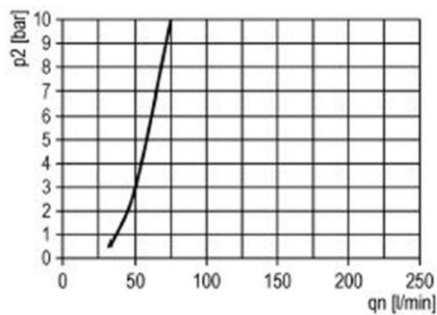

Abmessungen (mm)

Durchflusscharakteristik

Öler-Ansprechgrenze

Zubehör 2

Befestigungswinkel
incl. Schrauben

Metallbehälter
mit Sichtglas

Koppelpaket

Koppelpaket
Wandmontage