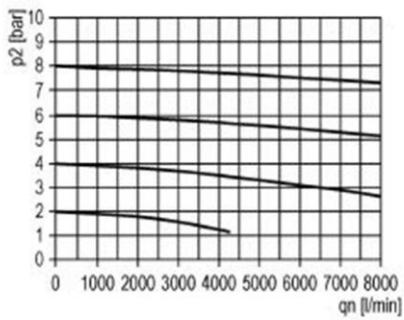

Abmessungen (mm)

Durchflusscharakteristik

Öler-Ansprechgrenze

Zubehör 2

Befestigungswinkel
incl. Schrauben

Metallbehälter
mit Sichtglas

Koppelpaket

Koppelpaket
Wandmontage