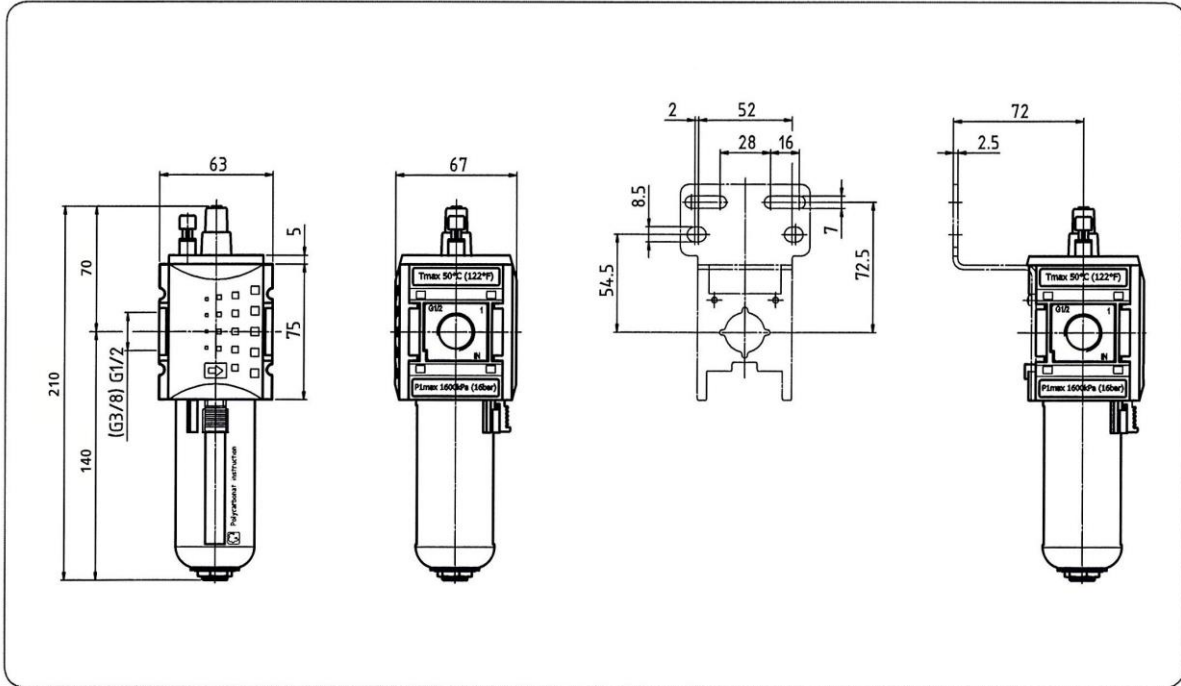

Abmessungen (mm)

Durchflusscharakteristik

Öler-Ansprechgrenze

Zubehör 2

Befestigungswinkel
incl. Schrauben

Metallbehälter
mit Sichtglas

Koppelpaket

Koppelpaket
Wandmontage