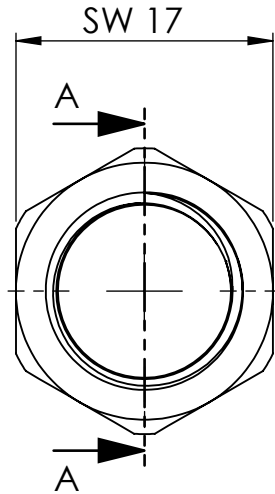

B

B

C

C

D

D

SCHNITT A-A

		Maßstab / Scale: 2:1	
		Material: CW 614N (CuZn39Pb3)	
		Benennung / Designation: <b>Muffe mit Aussensechskant</b> Bushing with exterior	
		Artikelnummer / item number: <b>138462</b>	Status
		Typ-Nr.: MSN252MU14	Format A4
			Version
			Blatt / von sheet / of 2 / 2