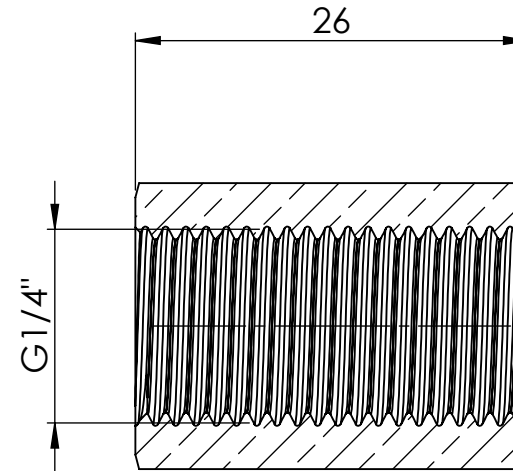

B

B

C

C

D

D

SCHNITT A-A

		Maßstab / Scale: 2:1	
		Material: CW 614N (CuZn39Pb3)	
		Benennung / Designation: <b>Muffe mit Aussensechskant</b> Bushing with exterior	
		Artikelnummer / item number: <b>138462</b>	Status
		Typ-Nr.: MSN252MU14	Format A4
			Version
			Blatt / von sheet / of 2 / 2