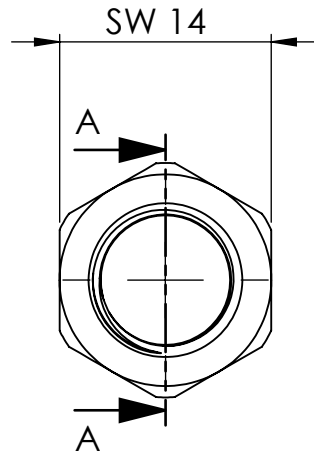

B

B

C

C

D

D

Ansicht / view A-A

		Maßstab / Scale: 2:1	
		Material: CW 614N (CuZn39Pb3)	
		Benennung / Designation: <b>Muffe mit Aussensechskant</b> Bushing with exterior	
		Artikelnummer / item number: <b>138461</b>	Status
		Typ-Nr.: MSN252MU18	Format A4
			Version
			Blatt / von sheet / of 2 / 2