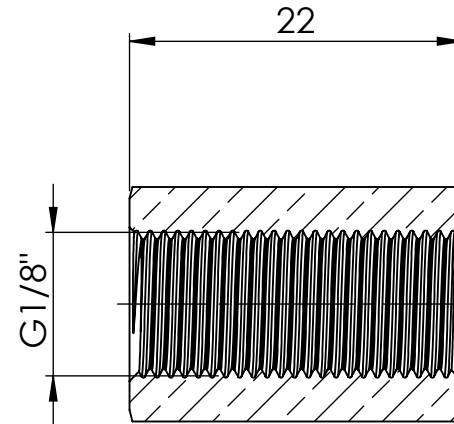

B

B

C

C

D

D

Ansicht / view A-A

		Maßstab / Scale: 2:1	
		Material: CW 614N (CuZn39Pb3)	
		Benennung / Designation: <b>Muffe mit Aussensechskant</b> Bushing with exterior	
		Artikelnummer / item number: <b>138461</b>	Status
		Typ-Nr.: MSN252MU18	Format A4
			Version
			Blatt / von sheet / of 2 / 2