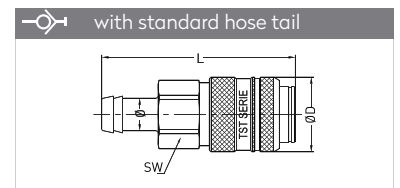

## QUICK COUPLINGS SCHNELLKUPPLUNGEN

Connection	Part No.	SW	L	ØD
BSP 3/4"	039 EGB 26	41	98,5	45
BSP 1"	039 EGB 33	41	101,5	45
BSP 1 1/4"	039 EGB 42	42	101,5	45

Connection	Part No.	SW	L	ØD
BSP 3/4"	039 DGB 26	41	101,5	45
BSP 1"	039 DGB 33	41	102,5	45
BSP 1 1/4"	039 DGB 42	50	105,5	45

Connection	Part No.	SW	L	ØD
16 mm - 5/8"	039 HGB 16	41	117,5	45
19 mm - 3/4"	039 HGB 19	41	117,5	45
25 mm - 1"	039 HGB 25	41	117,5	45