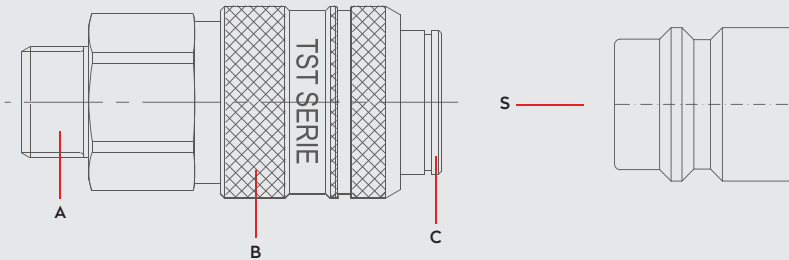

PNEUMATIC COUPLINGS  
PNEUMATISCHE KUPPLUNGEN

SERIE 039B

DN 19

Materials

Material Code

- A = Brass
- B = Brass
- C = Brass
- S = Brass

0 - 35 bar  
(0-508 PSI)

-20° to + 100°C (NBR)  
-4° to + 212°F

## QUICK COUPLINGS SCHNELLKUPPLUNGEN

Connection	Part No.	SW	L	ØD
BSP 3/4"	039 EGB 26	41	98,5	45
BSP 1"	039 EGB 33	41	101,5	45
BSP 1 1/4"	039 EGB 42	42	101,5	45

Connection	Part No.	SW	L	ØD
BSP 3/4"	039 DGB 26	41	101,5	45
BSP 1"	039 DGB 33	41	102,5	45
BSP 1 1/4"	039 DGB 42	50	105,5	45

Connection	Part No.	SW	L	ØD
16 mm - 5/8"	039 HGB 16	41	117,5	45
19 mm - 3/4"	039 HGB 19	41	117,5	45
25 mm - 1"	039 HGB 25	41	117,5	45