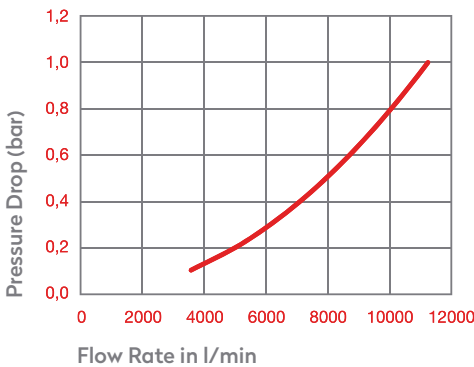

Shut Off Type

OM 353 - 02180  
OM 400 - 01700  
OM 200 - 02500

FLOW

3000 lt/min

DN

19 mm

Air

Water