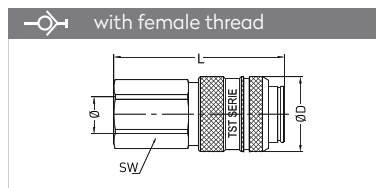

## QUICK COUPLINGS SCHNELLKUPPLUNGEN

Connection	Part No.	SW	L	ØD
BSP 3/4"	039 EGB 26	41	98,5	45
BSP 1"	039 EGB 33	41	101,5	45
BSP 1 1/4"	039 EGB 42	42	101,5	45

Connection	Part No.	SW	L	ØD
BSP 3/4"	039 DGB 26	41	101,5	45
BSP 1"	039 DGB 33	41	102,5	45
BSP 1 1/4"	039 DGB 42	50	105,5	45

Connection	Part No.	SW	L	ØD
16 mm - 5/8"	039 HGB 16	41	117,5	45
19 mm - 3/4"	039 HGB 19	41	117,5	45
25 mm - 1"	039 HGB 25	41	117,5	45