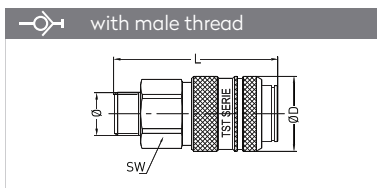

## QUICK COUPLINGS SCHNELLKUPPLUNGEN

Connection	Part No.	SW	L	ØD
BSP 3/4"	039 EGB 26	41	98,5	45
BSP 1"	039 EGB 33	41	101,5	45
BSP 1 1/4"	039 EGB 42	42	101,5	45

Connection	Part No.	SW	L	ØD
BSP 3/4"	039 DGB 26	41	101,5	45
BSP 1"	039 DGB 33	41	102,5	45
BSP 1 1/4"	039 DGB 42	50	105,5	45

Connection	Part No.	SW	L	ØD
16 mm - 5/8"	039 HGB 16	41	117,5	45
19 mm - 3/4"	039 HGB 19	41	117,5	45
25 mm - 1"	039 HGB 25	41	117,5	45