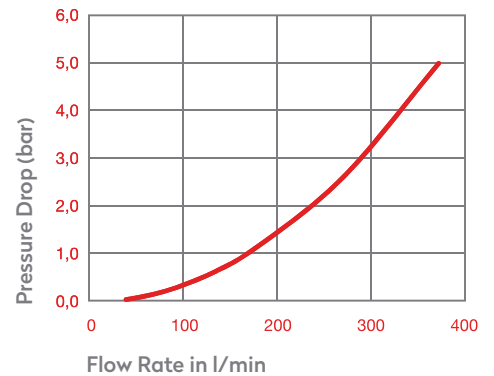

Shut Off Type

OM 353 - 02180  
OM 400 - 01700  
OM 200 - 02500

FLOW

3000 lt/min

DN

19 mm

Air

Water