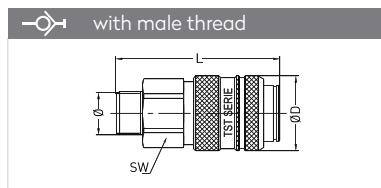

Shut Off Type

OM 400 - 01600
OM 353 - 01295
OM 178 - 02195

FLOW 2150 lt/min

DN 15 mm

Options

- FPM
- NICKEL
- AISI303
Stainless Steel
- AISI316
Stainless Steel

Plug Profile Serie 038B

Compatible with

PARKER - RECTUS 38KB

QUICK COUPLINGS SCHNELLKUPPLUNGEN

Connection	Part No.	SW	L	ØD
BSP 1/2"	038 EGB 21	35	89,1	40
BSP 3/4"	038 EGB 26	35	92,1	40
BSP 1"	038 EGB 33	35	92,1	40

Connection	Part No.	SW	L	ØD
BSP 1/2"	038 DGB 21	35	91,1	40
BSP 3/4"	038 DGB 26	34	91,1	40
BSP 1"	038 DGB 33	41	92,1	40

Connection	Part No.	SW	L	ØD
13 mm - 1/2"	038 HGB 13	35	107,1	40
16 mm - 5/8"	038 HGB 16	35	115,1	40
19 mm - 3/4"	038 HGB 19	35	115,1	40
25 mm - 1"	038 HGB 25	35	115,1	40

PLUGS STECKNIPPEL

Connection	Part No.	SW	L
BSP 1/2"	038 EUB 21	35	85
BSP 3/4"	038 EUB 26	35	88
BSP 1"	038 EUB 33	35	88

Connection	Part No.	SW	L
BSP 1/2"	038 DUB 21	35	87
BSP 3/4"	038 DUB 26	34	87
BSP 1"	038 DUB 33	41	88

Connection	Part No.	SW	L
13 mm - 1/2"	038 HUB 13	35	103
16 mm - 5/8"	038 HUB 16	35	111
19 mm - 3/4"	038 HUB 19	35	111
25 mm - 1"	038 HUB 25	35	111