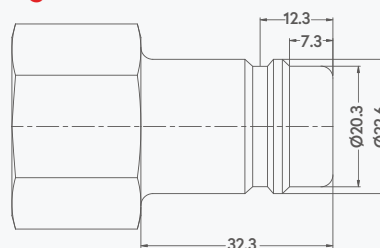

Shut Off Type

OM 400 - 01600
OM 353 - 01295
OM 178 - 02195

FLOW 2150 lt/min

DN 15 mm

Options

- FPM
- NICKEL
- AISI303
Stainless Steel
- AISI316
Stainless Steel

Plug Profile Serie 038B

Compatible with

PARKER - RECTUS 38KB

QUICK COUPLINGS SCHNELLKUPPLUNGEN

Connection	Part No.	SW	L	ØD
BSP 1/2"	038 EGB 21	35	89,1	40
BSP 3/4"	038 EGB 26	35	92,1	40
BSP 1"	038 EGB 33	35	92,1	40

Connection	Part No.	SW	L	ØD
BSP 1/2"	038 DGB 21	35	91,1	40
BSP 3/4"	038 DGB 26	34	91,1	40
BSP 1"	038 DGB 33	41	92,1	40

Connection	Part No.	SW	L	ØD
13 mm - 1/2"	038 HGB 13	35	107,1	40
16 mm - 5/8"	038 HGB 16	35	115,1	40
19 mm - 3/4"	038 HGB 19	35	115,1	40
25 mm - 1"	038 HGB 25	35	115,1	40

PLUGS STECKNIPPEL

Connection	Part No.	SW	L
BSP 1/2"	038 EUB 21	35	85
BSP 3/4"	038 EUB 26	35	88
BSP 1"	038 EUB 33	35	88

Connection	Part No.	SW	L
BSP 1/2"	038 DUB 21	35	87
BSP 3/4"	038 DUB 26	34	87
BSP 1"	038 DUB 33	41	88

Connection	Part No.	SW	L
13 mm - 1/2"	038 HUB 13	35	103
16 mm - 5/8"	038 HUB 16	35	111
19 mm - 3/4"	038 HUB 19	35	111
25 mm - 1"	038 HUB 25	35	111