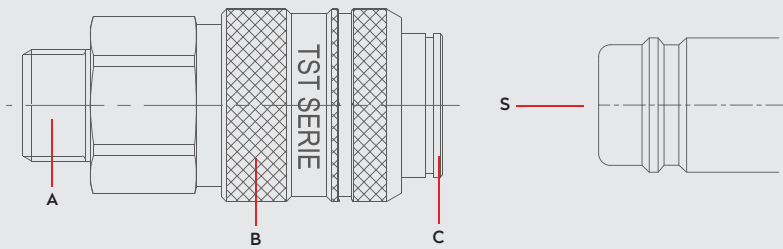

PNEUMATIC COUPLINGS
PNEUMATISCHE KUPPLUNGEN

SERIE **038B**

DN **15**

Materials

Material Code

- A = Brass
- B = Brass
- C = Brass
- S = Brass

0 - 35 bar
(0-508 PSI)

-20° to +100°C (NBR)
-4° to +212°F

Shut Off Type

OM 400 - 01600
OM 353 - 01295
OM 178 - 02195

FLOW 2150 lt/min

DN 15 mm

Options

- FPM
- NICKEL
- AISI303
Stainless Steel
- AISI316
Stainless Steel

Plug Profile Serie 038B

Compatible with

PARKER - RECTUS 38KB

QUICK COUPLINGS SCHNELLKUPPLUNGEN

Connection	Part No.	SW	L	ØD
BSP 1/2"	038 EGB 21	35	89,1	40
BSP 3/4"	038 EGB 26	35	92,1	40
BSP 1"	038 EGB 33	35	92,1	40

Connection	Part No.	SW	L	ØD
BSP 1/2"	038 DGB 21	35	91,1	40
BSP 3/4"	038 DGB 26	34	91,1	40
BSP 1"	038 DGB 33	41	92,1	40

Connection	Part No.	SW	L	ØD
13 mm - 1/2"	038 HGB 13	35	107,1	40
16 mm - 5/8"	038 HGB 16	35	115,1	40
19 mm - 3/4"	038 HGB 19	35	115,1	40
25 mm - 1"	038 HGB 25	35	115,1	40

PLUGS STECKNIPPEL

Connection	Part No.	SW	L
BSP 1/2"	038 EUB 21	35	85
BSP 3/4"	038 EUB 26	35	88
BSP 1"	038 EUB 33	35	88