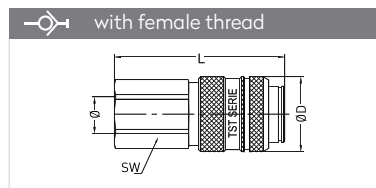

Shut Off Type

OM 400 - 01600
OM 353 - 01295
OM 178 - 02195

FLOW 2150 lt/min

DN 15 mm

Options

- FPM
- NICKEL
- AISI303
Stainless Steel
- AISI316
Stainless Steel

Plug Profile Serie 038B

Compatible with

PARKER - RECTUS 38KB

QUICK COUPLINGS SCHNELLKUPPLUNGEN

Connection	Part No.	SW	L	ØD
BSP 1/2"	038 EGB 21	35	89,1	40
BSP 3/4"	038 EGB 26	35	92,1	40
BSP 1"	038 EGB 33	35	92,1	40

Connection	Part No.	SW	L	ØD
BSP 1/2"	038 DGB 21	35	91,1	40
BSP 3/4"	038 DGB 26	34	91,1	40
BSP 1"	038 DGB 33	41	92,1	40

Connection	Part No.	SW	L	ØD
13 mm - 1/2"	038 HGB 13	35	107,1	40
16 mm - 5/8"	038 HGB 16	35	115,1	40
19 mm - 3/4"	038 HGB 19	35	115,1	40
25 mm - 1"	038 HGB 25	35	115,1	40

PLUGS STECKNIPPEL

Connection	Part No.	SW	L
BSP 1/2"	038 EUB 21	35	85
BSP 3/4"	038 EUB 26	35	88
BSP 1"	038 EUB 33	35	88

Connection	Part No.	SW	L
BSP 1/2"	038 DUB 21	35	87
BSP 3/4"	038 DUB 26	34	87
BSP 1"	038 DUB 33	41	88

Connection	Part No.	SW	L
13 mm - 1/2"	038 HUB 13	35	103
16 mm - 5/8"	038 HUB 16	35	111
19 mm - 3/4"	038 HUB 19	35	111
25 mm - 1"	038 HUB 25	35	111