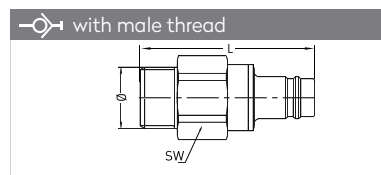

PARKER - RECTUS 38KB

QUICK COUPLINGS SCHNELLKUPPLUNGEN

Connection	Part No.	SW	L	ØD
BSP 1/2"	038 EGB 21	35	89,1	40
BSP 3/4"	038 EGB 26	35	92,1	40
BSP 1"	038 EGB 33	35	92,1	40

Connection	Part No.	SW	L	ØD
BSP 1/2"	038 DGB 21	35	91,1	40
BSP 3/4"	038 DGB 26	34	91,1	40
BSP 1"	038 DGB 33	41	92,1	40

Connection	Part No.	SW	L	ØD
13 mm - 1/2"	038 HGB 13	35	107,1	40
16 mm - 5/8"	038 HGB 16	35	115,1	40
19 mm - 3/4"	038 HGB 19	35	115,1	40
25 mm - 1"	038 HGB 25	35	115,1	40

PLUGS STECKNIPPEL

Connection	Part No.	SW	L
BSP 1/2"	038 EUB 21	35	85
BSP 3/4"	038 EUB 26	35	88
BSP 1"	038 EUB 33	35	88

Connection	Part No.	SW	L
BSP 1/2"	038 DUB 21	35	87
BSP 3/4"	038 DUB 26	34	87
BSP 1"	038 DUB 33	41	88

Connection	Part No.	SW	L
13 mm - 1/2"	038 HUB 13	35	103
16 mm - 5/8"	038 HUB 16	35	111
19 mm - 3/4"	038 HUB 19	35	111
25 mm - 1"	038 HUB 25	35	111