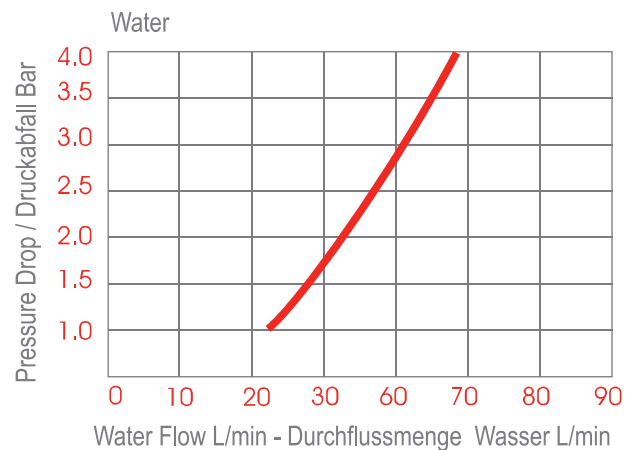

PNEUMATIC COUPLINGS
PNEUMATISCHE KUPPLUNGEN

SERIE **038B**

DN **15**

Materials

Material Code

- A = Brass
- B = Brass
- C = Brass
- S = Brass

0 - 35 bar
(0-508 PSI)

-20° to +100°C (NBR)
-4° to +212°F

Shut Off Type

OM 400 - 01600
OM 353 - 01295
OM 178 - 02195

FLOW 2150 lt/min

DN 15 mm

Options

- FPM
- NICKEL
- AISI303
Stainless Steel
- AISI316
Stainless Steel

Plug Profile Serie 038B

Compatible with

PARKER - RECTUS 38KB

QUICK COUPLINGS SCHNELLKUPPLUNGEN

Connection	Part No.	SW	L	ØD
BSP 1/2"	038 EGB 21	35	89,1	40
BSP 3/4"	038 EGB 26	35	92,1	40
BSP 1"	038 EGB 33	35	92,1	40

Connection	Part No.	SW	L	ØD
BSP 1/2"	038 DGB 21	35	91,1	40
BSP 3/4"	038 DGB 26	34	91,1	40
BSP 1"	038 DGB 33	41	92,1	40