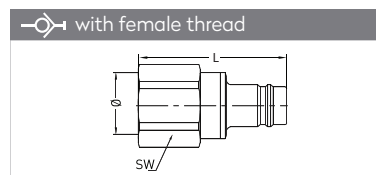

PARKER - RECTUS 38KB

QUICK COUPLINGS SCHNELLKUPPLUNGEN

Connection	Part No.	SW	L	ØD
BSP 1/2"	038 EGB 21	35	89,1	40
BSP 3/4"	038 EGB 26	35	92,1	40
BSP 1"	038 EGB 33	35	92,1	40

Connection	Part No.	SW	L	ØD
BSP 1/2"	038 DGB 21	35	91,1	40
BSP 3/4"	038 DGB 26	34	91,1	40
BSP 1"	038 DGB 33	41	92,1	40

Connection	Part No.	SW	L	ØD
13 mm - 1/2"	038 HGB 13	35	107,1	40
16 mm - 5/8"	038 HGB 16	35	115,1	40
19 mm - 3/4"	038 HGB 19	35	115,1	40
25 mm - 1"	038 HGB 25	35	115,1	40

PLUGS STECKNIPPEL

Connection	Part No.	SW	L
BSP 1/2"	038 EUB 21	35	85
BSP 3/4"	038 EUB 26	35	88
BSP 1"	038 EUB 33	35	88

Connection	Part No.	SW	L
BSP 1/2"	038 DUB 21	35	87
BSP 3/4"	038 DUB 26	34	87
BSP 1"	038 DUB 33	41	88

Connection	Part No.	SW	L
13 mm - 1/2"	038 HUB 13	35	103
16 mm - 5/8"	038 HUB 16	35	111
19 mm - 3/4"	038 HUB 19	35	111
25 mm - 1"	038 HUB 25	35	111