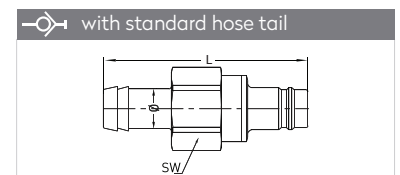

PARKER - RECTUS 38KB

QUICK COUPLINGS SCHNELLKUPPLUNGEN

Connection	Part No.	SW	L	ØD
BSP 1/2"	038 EGB 21	35	89,1	40
BSP 3/4"	038 EGB 26	35	92,1	40
BSP 1"	038 EGB 33	35	92,1	40

Connection	Part No.	SW	L	ØD
BSP 1/2"	038 DGB 21	35	91,1	40
BSP 3/4"	038 DGB 26	34	91,1	40
BSP 1"	038 DGB 33	41	92,1	40

Connection	Part No.	SW	L	ØD
13 mm - 1/2"	038 HGB 13	35	107,1	40
16 mm - 5/8"	038 HGB 16	35	115,1	40
19 mm - 3/4"	038 HGB 19	35	115,1	40
25 mm - 1"	038 HGB 25	35	115,1	40

PLUGS STECKNIPPEL

Connection	Part No.	SW	L
BSP 1/2"	038 EUB 21	35	85
BSP 3/4"	038 EUB 26	35	88
BSP 1"	038 EUB 33	35	88

Connection	Part No.	SW	L
BSP 1/2"	038 DUB 21	35	87
BSP 3/4"	038 DUB 26	34	87
BSP 1"	038 DUB 33	41	88

Connection	Part No.	SW	L
13 mm - 1/2"	038 HUB 13	35	103
16 mm - 5/8"	038 HUB 16	35	111
19 mm - 3/4"	038 HUB 19	35	111
25 mm - 1"	038 HUB 25	35	111