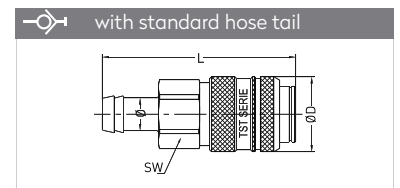

PARKER - RECTUS 38KB

QUICK COUPLINGS SCHNELLKUPPLUNGEN

Connection	Part No.	SW	L	ØD
BSP 1/2"	038 EGB 21	35	89,1	40
BSP 3/4"	038 EGB 26	35	92,1	40
BSP 1"	038 EGB 33	35	92,1	40

Connection	Part No.	SW	L	ØD
BSP 1/2"	038 DGB 21	35	91,1	40
BSP 3/4"	038 DGB 26	34	91,1	40
BSP 1"	038 DGB 33	41	92,1	40

Connection	Part No.	SW	L	ØD
13 mm - 1/2"	038 HGB 13	35	107,1	40
16 mm - 5/8"	038 HGB 16	35	115,1	40
19 mm - 3/4"	038 HGB 19	35	115,1	40
25 mm - 1"	038 HGB 25	35	115,1	40

PLUGS STECKNIPPEL

Connection	Part No.	SW	L
BSP 1/2"	038 EUB 21	35	85
BSP 3/4"	038 EUB 26	35	88
BSP 1"	038 EUB 33	35	88

Connection	Part No.	SW	L
BSP 1/2"	038 DUB 21	35	87
BSP 3/4"	038 DUB 26	34	87
BSP 1"	038 DUB 33	41	88

Connection	Part No.	SW	L
13 mm - 1/2"	038 HUB 13	35	103
16 mm - 5/8"	038 HUB 16	35	111
19 mm - 3/4"	038 HUB 19	35	111
25 mm - 1"	038 HUB 25	35	111