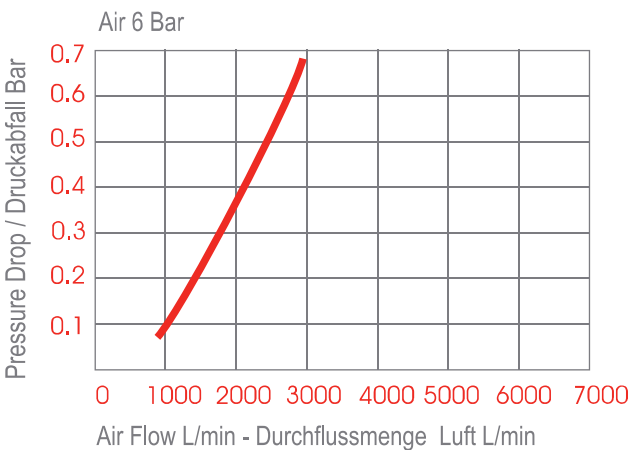

PNEUMATIC COUPLINGS
PNEUMATISCHE KUPPLUNGEN

SERIE **038B**

DN **15**

Materials

Material Code

- A = Brass
- B = Brass
- C = Brass
- S = Brass

0 - 35 bar
(0-508 PSI)

-20° to +100°C (NBR)
-4° to +212°F

Shut Off Type

OM 400 - 01600
OM 353 - 01295
OM 178 - 02195

FLOW 2150 lt/min

DN 15 mm

Options

- FPM
- NICKEL
- AISI303
Stainless Steel
- AISI316
Stainless Steel

Plug Profile Serie 038B

Compatible with

PARKER - RECTUS 38KB

QUICK COUPLINGS SCHNELLKUPPLUNGEN

Connection	Part No.	SW	L	ØD
BSP 1/2"	038 EGB 21	35	89,1	40
BSP 3/4"	038 EGB 26	35	92,1	40
BSP 1"	038 EGB 33	35	92,1	40

Connection	Part No.	SW	L	ØD
BSP 1/2"	038 DGB 21	35	91,1	40
BSP 3/4"	038 DGB 26	34	91,1	40
BSP 1"	038 DGB 33	41	92,1	40