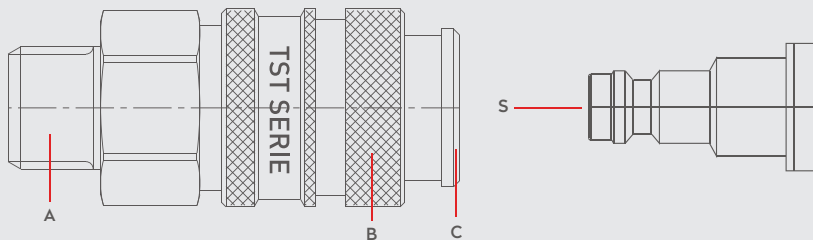

PNEUMATIC COUPLINGS
PNEUMATISCHE KUPPLUNGEN

SERIE 021K

DN5

Materials

Material Code

- A = Brass Nickel Plated
- B = Brass Nickel Plated
- C = Brass Nickel Plated
- S = Brass Nickel Plated

0 - 35 bar
(0-508 PSI)

-20° to + 100°C (NBR)
-4° to + 212°F

Shut Off Type

OM 178 - 00765
OM 200 - 00450

DN 5 mm

Options

FPM

EPDM

AISI303
Stainless Steel

Connection	Green	Brown	Blue	Red	SW	L
BSP 1/8"	021 EG 010	021 EG 310	021 EG 610	021 EG 810	14	46
BSP 1/4"	021 EG 013	021 EG 313	021 EG 613	021 EG 813	17	48

with female thread

Connection	Green	Brown	Blue	Red	SW	L
BSP 1/8"	021 DG 010	021 DG 310	021 DG 610	021 DG 810	14	45,5
BSP 1/4"	021 DG 013	021 DG 313	021 DG 613	021 DG 813	17	47,5

with male thread

Connection	Green	Brown	Blue	Red	SW	L
BSP 1/8"	021 EU 010	021 EU 310	021 EU 610	021 EU 810	17	39,5
BSP 1/4"	021 EU 013	021 EU 313	021 EU 613	021 EU 813	17	41,5

with female thread

Connection	Green	Brown	Blue	Red	SW	L
BSP 1/8"	021 DU 010	021 DU 310	021 DU 610	021 DU 810	17	38,5
BSP 1/4"	021 DU 013	021 DU 313	021 DU 613	021 DU 813	17	39