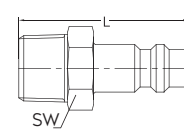

with male thread

Connection	Green	Brown	Blue	Red	SW	L
BSP 1/8"	021 EU 010	021 EU 310	021 EU 610	021 EU 810	17	39,5
BSP 1/4"	021 EU 013	021 EU 313	021 EU 613	021 EU 813	17	41,5