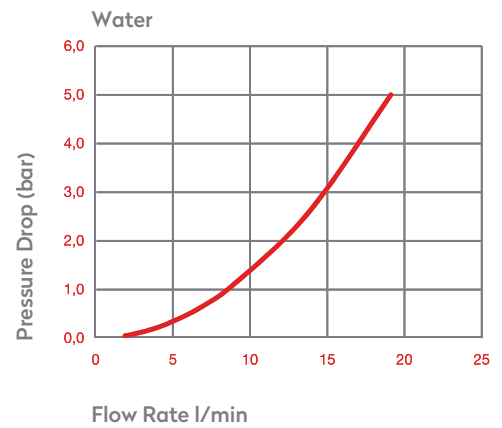

-20° to + 100°C (NBR)
-4° to + 212°F

Shut Off Type

OM 178 - 00765
OM 200 - 00450

DN 5 mm

Options

FPM

EPDM

AISI303
Stainless Steel