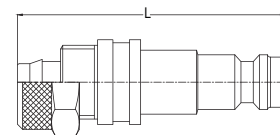

Connection	Green	Brown	Blue	Red	SW	L
Ø 4 - M 10x1	021 MG 004	021 MG 304	021 MG 604	021 MG 804	14	70
Ø 5 - M 12x1	021 MG 005	021 MG 305	021 MG 605	021 MG 805	17	70
Ø 6 - M 12x1	021 MG 006	021 MG 306	021 MG 606	021 MG 806	17	70
Ø 8 - M 12x1	021 MG 008	021 MG 308	021 MG 608	021 MG 808	17	70

with male thread

Connection	Green	Brown	Blue	Red	SW	L
BSP 1/8"	021 EU 010	021 EU 310	021 EU 610	021 EU 810	17	39,5
BSP 1/4"	021 EU 013	021 EU 313	021 EU 613	021 EU 813	17	41,5

with female thread

Connection	Green	Brown	Blue	Red	SW	L
BSP 1/8"	021 DU 010	021 DU 310	021 DU 610	021 DU 810	17	38,5
BSP 1/4"	021 DU 013	021 DU 313	021 DU 613	021 DU 813	17	39

with standard hose tail

Connection	Green	Brown	Blue	Red	L
Ø 4 - 1/6"	021 HU 004	021 HU 304	021 HU 604	021 HU 804	50
Ø 6 - 1/4"	021 HU 006	021 HU 306	021 HU 606	021 HU 806	50

with plastic hose tail

Connection	Green	Brown	Blue	Red	L
4 x 6 mm - M 10x1	021 PU 004	021 PU 304	021 PU 604	021 PU 804	43,5
6 x 8 mm - M 12x1	021 PU 006	021 PU 306	021 PU 606	021 PU 806	43,5