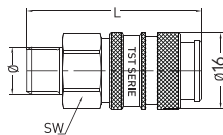

Connection	Green	Brown	Blue	Red	SW	L
BSP 1/8"	021 EG 010	021 EG 310	021 EG 610	021 EG 810	14	46
BSP 1/4"	021 EG 013	021 EG 313	021 EG 613	021 EG 813	17	48

with female thread

Connection	Green	Brown	Blue	Red	SW	L
BSP 1/8"	021 DG 010	021 DG 310	021 DG 610	021 DG 810	14	45,5
BSP 1/4"	021 DG 013	021 DG 313	021 DG 613	021 DG 813	17	47,5

with standard hose tail

Connection	Green	Brown	Blue	Red	SW	L
Ø 4 - 1/6"	021 HG 004	021 HG 304	021 HG 604	021 HG 804	14	56
Ø 6 - 1/4"	021 HG 006	021 HG 306	021 HG 606	021 HG 806	14	56
Ø 8 - 5/16"	021 HG 008	021 HG 308	021 HG 608	021 HG 808	14	56
Ø 9 - 5/14"	021 HG 009	021 HG 309	021 HG 609	021 HG 809	14	56
Ø 10 - 3/8"	021 HG 010	021 HG 310	021 HG 610	021 HG 810	14	56

with male thread

Connection	Green	Brown	Blue	Red	SW	L
BSP 1/8"	021 EU 010	021 EU 310	021 EU 610	021 EU 810	17	39,5
BSP 1/4"	021 EU 013	021 EU 313	021 EU 613	021 EU 813	17	41,5

with female thread

Connection	Green	Brown	Blue	Red	SW	L
BSP 1/8"	021 DU 010	021 DU 310	021 DU 610	021 DU 810	17	38,5
BSP 1/4"	021 DU 013	021 DU 313	021 DU 613	021 DU 813	17	39