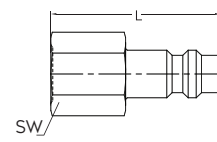

with standard hose tail

Connection	Green	Brown	Blue	Red	SW	L
Ø 4 - 1/6"	021 HG 004	021 HG 304	021 HG 604	021 HG 804	14	56
Ø 6 - 1/4"	021 HG 006	021 HG 306	021 HG 606	021 HG 806	14	56
Ø 8 - 5/16"	021 HG 008	021 HG 308	021 HG 608	021 HG 808	14	56
Ø 9 - 5/14"	021 HG 009	021 HG 309	021 HG 609	021 HG 809	14	56
Ø 10 - 3/8"	021 HG 010	021 HG 310	021 HG 610	021 HG 810	14	56

with plastic hose tail

Connection	Green	Brown	Blue	Red	SW	L
4 x 6 mm - M 10x1	021 PG 004	021 PG 304	021 PG 604	021 PG 804	14	52
6 x 8 mm - M 12x1	021 PG 006	021 PG 306	021 PG 606	021 PG 806	14	52

with panel mount standard hose tail

Connection	Green	Brown	Blue	Red	SW	L
Ø 4 - M 10x1	021 MG 004	021 MG 304	021 MG 604	021 MG 804	14	70
Ø 5 - M 12x1	021 MG 005	021 MG 305	021 MG 605	021 MG 805	17	70
Ø 6 - M 12x1	021 MG 006	021 MG 306	021 MG 606	021 MG 806	17	70
Ø 8 - M 12x1	021 MG 008	021 MG 308	021 MG 608	021 MG 808	17	70

with male thread

Connection	Green	Brown	Blue	Red	SW	L
BSP 1/8"	021 EU 010	021 EU 310	021 EU 610	021 EU 810	17	39,5
BSP 1/4"	021 EU 013	021 EU 313	021 EU 613	021 EU 813	17	41,5

with female thread

Connection	Green	Brown	Blue	Red	SW	L
BSP 1/8"	021 DU 010	021 DU 310	021 DU 610	021 DU 810	17	38,5
BSP 1/4"	021 DU 013	021 DU 313	021 DU 613	021 DU 813	17	39