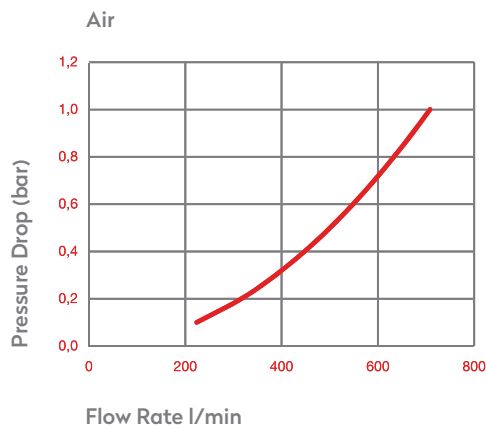

-20° to + 100°C (NBR)
-4° to + 212°F

Shut Off Type

OM 178 - 00765
OM 200 - 00450

DN 5 mm

Options

FPM

EPDM

AISI303
Stainless Steel