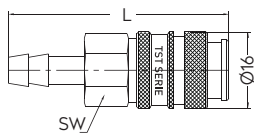

with standard hose tail

Connection	Green	Brown	Blue	Red	SW	L
Ø 4 - 1/6"	021 HG 004	021 HG 304	021 HG 604	021 HG 804	14	56
Ø 6 - 1/4"	021 HG 006	021 HG 306	021 HG 606	021 HG 806	14	56
Ø 8 - 5/16"	021 HG 008	021 HG 308	021 HG 608	021 HG 808	14	56
Ø 9 - 5/14"	021 HG 009	021 HG 309	021 HG 609	021 HG 809	14	56
Ø 10 - 3/8"	021 HG 010	021 HG 310	021 HG 610	021 HG 810	14	56