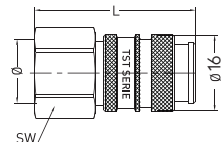

PNEUMATIC COUPLINGS
PNEUMATISCHE KUPPLUNGEN

SERIE 021K

DN5

Materials

Material Code

- A = Brass Nickel Plated
- B = Brass Nickel Plated
- C = Brass Nickel Plated
- S = Brass Nickel Plated

0 - 35 bar
(0-508 PSI)

Connection	Green	Brown	Blue	Red	SW	L
BSP 1/8"	021 EG 010	021 EG 310	021 EG 610	021 EG 810	14	46
BSP 1/4"	021 EG 013	021 EG 313	021 EG 613	021 EG 813	17	48

with female thread

Connection	Green	Brown	Blue	Red	SW	L
BSP 1/8"	021 DG 010	021 DG 310	021 DG 610	021 DG 810	14	45,5
BSP 1/4"	021 DG 013	021 DG 313	021 DG 613	021 DG 813	17	47,5

with standard hose tail

Connection	Green	Brown	Blue	Red	SW	L
Ø 4 - 1/6"	021 HG 004	021 HG 304	021 HG 604	021 HG 804	14	56
Ø 6 - 1/4"	021 HG 006	021 HG 306	021 HG 606	021 HG 806	14	56
Ø 8 - 5/16"	021 HG 008	021 HG 308	021 HG 608	021 HG 808	14	56
Ø 9 - 5/14"	021 HG 009	021 HG 309	021 HG 609	021 HG 809	14	56
Ø 10 - 3/8"	021 HG 010	021 HG 310	021 HG 610	021 HG 810	14	56

with male thread

Connection	Green	Brown	Blue	Red	SW	L
BSP 1/8"	021 EU 010	021 EU 310	021 EU 610	021 EU 810	17	39,5
BSP 1/4"	021 EU 013	021 EU 313	021 EU 613	021 EU 813	17	41,5

with female thread

Connection	Green	Brown	Blue	Red	SW	L
BSP 1/8"	021 DU 010	021 DU 310	021 DU 610	021 DU 810	17	38,5
BSP 1/4"	021 DU 013	021 DU 313	021 DU 613	021 DU 813	17	39