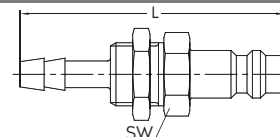

Connection	Green	Brown	Blue	Red	SW	L
Ø 4 - M 10x1	021 MG 004	021 MG 304	021 MG 604	021 MG 804	14	70
Ø 5 - M 12x1	021 MG 005	021 MG 305	021 MG 605	021 MG 805	17	70
Ø 6 - M 12x1	021 MG 006	021 MG 306	021 MG 606	021 MG 806	17	70
Ø 8 - M 12x1	021 MG 008	021 MG 308	021 MG 608	021 MG 808	17	70

with male thread

Connection	Green	Brown	Blue	Red	SW	L
BSP 1/8"	021 EU 010	021 EU 310	021 EU 610	021 EU 810	17	39,5
BSP 1/4"	021 EU 013	021 EU 313	021 EU 613	021 EU 813	17	41,5

with female thread

Connection	Green	Brown	Blue	Red	SW	L
BSP 1/8"	021 DU 010	021 DU 310	021 DU 610	021 DU 810	17	38,5
BSP 1/4"	021 DU 013	021 DU 313	021 DU 613	021 DU 813	17	39

with standard hose tail

Connection	Green	Brown	Blue	Red	L
Ø 4 - 1/6"	021 HU 004	021 HU 304	021 HU 604	021 HU 804	50
Ø 6 - 1/4"	021 HU 006	021 HU 306	021 HU 606	021 HU 806	50

with plastic hose tail

Connection	Green	Brown	Blue	Red	L
4 x 6 mm - M 10x1	021 PU 004	021 PU 304	021 PU 604	021 PU 804	43,5
6 x 8 mm - M 12x1	021 PU 006	021 PU 306	021 PU 606	021 PU 806	43,5

with panel mount standard hose tail

Connection	Green	Brown	Blue	Red	SW	L
Ø 4 - M 10x1	021 MU 004	021 MU 304	021 MU 604	021 MU 804	17	63
Ø 5 - M 12x1	021 MU 005	021 MU 305	021 MU 605	021 MU 805	17	63