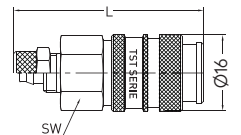

with plastic hose tail

Connection	Green	Brown	Blue	Red	SW	L
4 x 6 mm - M 10x1	021 PG 004	021 PG 304	021 PG 604	021 PG 804	14	52
6 x 8 mm - M 12x1	021 PG 006	021 PG 306	021 PG 606	021 PG 806	14	52