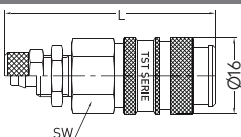

Connection	Green	Brown	Blue	Red	SW	L
BSP 1/8"	021 EG 010	021 EG 310	021 EG 610	021 EG 810	14	46
BSP 1/4"	021 EG 013	021 EG 313	021 EG 613	021 EG 813	17	48

with female thread

Connection	Green	Brown	Blue	Red	SW	L
BSP 1/8"	021 DG 010	021 DG 310	021 DG 610	021 DG 810	14	45,5
BSP 1/4"	021 DG 013	021 DG 313	021 DG 613	021 DG 813	17	47,5

with standard hose tail

Connection	Green	Brown	Blue	Red	SW	L
Ø 4 - 1/6"	021 HG 004	021 HG 304	021 HG 604	021 HG 804	14	56
Ø 6 - 1/4"	021 HG 006	021 HG 306	021 HG 606	021 HG 806	14	56
Ø 8 - 5/16"	021 HG 008	021 HG 308	021 HG 608	021 HG 808	14	56
Ø 9 - 5/14"	021 HG 009	021 HG 309	021 HG 609	021 HG 809	14	56
Ø 10 - 3/8"	021 HG 010	021 HG 310	021 HG 610	021 HG 810	14	56

with plastic hose tail

Connection	Green	Brown	Blue	Red	SW	L
4 x 6 mm - M 10x1	021 PG 004	021 PG 304	021 PG 604	021 PG 804	14	52
6 x 8 mm - M 12x1	021 PG 006	021 PG 306	021 PG 606	021 PG 806	14	52

with panel mount standard hose tail

Connection	Green	Brown	Blue	Red	SW	L
Ø 4 - M 10x1	021 MG 004	021 MG 304	021 MG 604	021 MG 804	14	70
Ø 5 - M 12x1	021 MG 005	021 MG 305	021 MG 605	021 MG 805	17	70
Ø 6 - M 12x1	021 MG 006	021 MG 306	021 MG 606	021 MG 806	17	70
Ø 8 - M 12x1	021 MG 008	021 MG 308	021 MG 608	021 MG 808	17	70