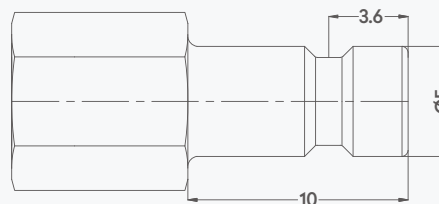

-20° to + 100°C (NBR)
-4° to + 212°F

Shut Off Type

OM 100 - 00300
OM 100 - 00500

FLOW 130 lt/min

DN 2.7 mm

Options

- FPM
- AISI303
Stainless Steel
- AISI316
Stainless Steel

Plug Profile Serie 020B

Compatible with

- PARKER - RECTUS 20KB
- WALTHER 06-003

QUICK COUPLINGS SCHNELLKUPPLUNGEN

Connection	Part No.	SW	L	ØD
M 5	020 EGBM 05	9	26	11,5
BSP 1/8"	020 EGB 10	11	27,5	11,5

Connection	Part No.	SW	L	ØD
M 5	020 DGBM 05	9	26	11,5
BSP 1/8"	020 DGB 10	12	28	11,5

Connection	Part No.	L	ØD
3 mm - 1/8"	020 HGB 03	34	11,5
4 mm - 1/6"	020 HGB 04	34	11,5
5 mm - 1/5"	020 HGB 05	34	11,5

Connection	Part No.	SW	L	ØD
3 x 4 mm - M 7x0,5	020 SGB 04	10	44,5	11,5
3 x 5 mm - M 7x0,5	020 SGB 05	10	44,5	11,5
4 x 6 mm - M 8x0,5	020 SGB 06	10	44,5	11,5