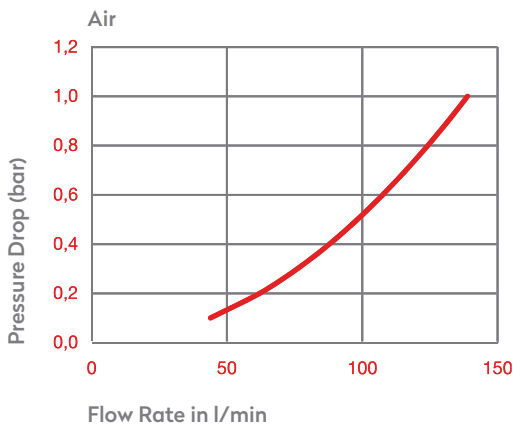

-20° to + 100°C (NBR)
-4° to + 212°F

Shut Off Type

OM 100 - 00300
OM 100 - 00500

FLOW 130 lt/min

DN 2.7 mm

Options

- FPM
- AISI303
Stainless Steel
- AISI316
Stainless Steel

Plug Profile Serie 020B