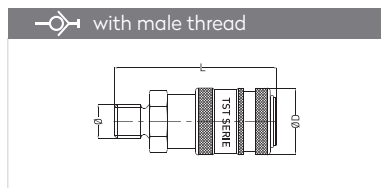

-20° to + 100°C (NBR)
-4° to + 212°F

Shut Off Type

OM 100 - 00300
OM 100 - 00500

FLOW 130 lt/min

DN 2.7 mm

Options

- FPM
- AISI303
Stainless Steel
- AISI316
Stainless Steel

Plug Profile Serie 020B

Compatible with

- PARKER - RECTUS 20KB
- WALTHER 06-003

QUICK COUPLINGS SCHNELLKUPPLUNGEN

Connection	Part No.	SW	L	ØD
M 5	020 EGBM 05	9	26	11,5
BSP 1/8"	020 EGB 10	11	27,5	11,5

Connection	Part No.	SW	L	ØD
M 5	020 DGBM 05	9	26	11,5
BSP 1/8"	020 DGB 10	12	28	11,5

Connection	Part No.	L	ØD
3 mm - 1/8"	020 HGB 03	34	11,5
4 mm - 1/6"	020 HGB 04	34	11,5
5 mm - 1/5"	020 HGB 05	34	11,5

Connection	Part No.	SW	L	ØD
3 x 4 mm - M 7x0,5	020 SGB 04	10	44,5	11,5
3 x 5 mm - M 7x0,5	020 SGB 05	10	44,5	11,5
4 x 6 mm - M 8x0,5	020 SGB 06	10	44,5	11,5