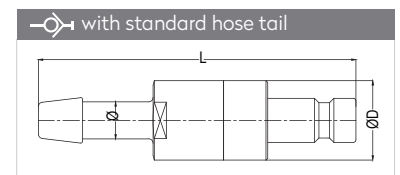

Connection	Part No.	L	ØD
3 mm - 1/8"	020 HGB 03	34	11,5
4 mm - 1/6"	020 HGB 04	34	11,5
5 mm - 1/5"	020 HGB 05	34	11,5

Connection	Part No.	SW	L	ØD
3 x 4 mm - M 7x0,5	020 SGB 04	10	44,5	11,5
3 x 5 mm - M 7x0,5	020 SGB 05	10	44,5	11,5
4 x 6 mm - M 8x0,5	020 SGB 06	10	44,5	11,5

Connection	Part No.	SW	L	ØD
3 x 4 mm - M 7x0,5	020 PGB 04	10	32,5	11,5
3 x 5 mm - M 7x0,5	020 PGB 05	10	32,5	11,5
4 x 6 mm - M 8x0,5	020 PGB 06	10	32,5	11,5

Connection	Part No.	SW	L	ØD
3 mm - M 7 x 0,5	020 MGB 03	12	50,5	11,5
4 mm - M 10 x 1	020 MGB 04	12	50,5	11,5
6 mm - M 10 x 1	020 MGB 06	12	50,5	11,5

PLUGS STECKNIPPEL

Connection	Part No.	SW	L
M 5	020 EUBM 05	9	28
BSP 1/8"	020 EUB 10	11	29,5

Connection	Part No.	SW	L
M 5	020 DUBM 05	9	28
BSP 1/8"	020 DUB 10	12	30

Connection	Part No.	L	ØD
3 mm - 1/8"	020 HUB 03	36	9
4 mm - 1/6"	020 HUB 04	36	9
5 mm - 1/5"	020 HUB 05	36	9