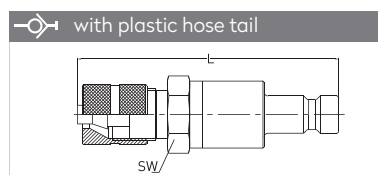

Connection	Part No.	SW	L	ØD
3 x 4 mm - M 7x0,5	020 PGB 04	10	32,5	11,5
3 x 5 mm - M 7x0,5	020 PGB 05	10	32,5	11,5
4 x 6 mm - M 8x0,5	020 PGB 06	10	32,5	11,5

Connection	Part No.	SW	L	ØD
3 mm - M 7 x 0,5	020 MGB 03	12	50,5	11,5
4 mm - M 10 x 1	020 MGB 04	12	50,5	11,5
6 mm - M 10 x 1	020 MGB 06	12	50,5	11,5

PLUGS STECKNIPPEL

Connection	Part No.	SW	L
M 5	020 EUBM 05	9	28
BSP 1/8"	020 EUB 10	11	29,5

Connection	Part No.	SW	L
M 5	020 DUBM 05	9	28
BSP 1/8"	020 DUB 10	12	30

Connection	Part No.	L	ØD
3 mm - 1/8"	020 HUB 03	36	9
4 mm - 1/6"	020 HUB 04	36	9
5 mm - 1/5"	020 HUB 05	36	9

Connection	Part No.	SW	L
3 x 4 mm - M 7x0,5	020 SUB 04	10	46,5
3 x 5 mm - M 7x0,5	020 SUB 05	10	46,5
4 x 6 mm - M 8x0,5	020 SUB 06	10	46,5

Connection	Part No.	SW	L
3 x 4 mm - M 7x0,5	020 PUB 04	10	34,5
3 x 5 mm - M 8x0,5	020 PUB 05	10	34,5
4 x 6 mm - M 8x0,5	020 PUB 06	10	34,5