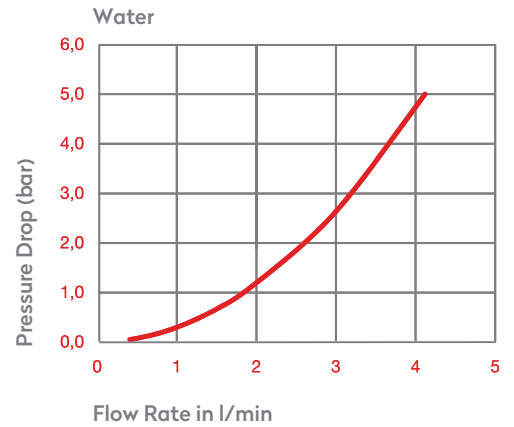

-20° to + 100°C (NBR)
-4° to + 212°F

Shut Off Type

OM 100 - 00300
OM 100 - 00500

FLOW 130 lt/min

DN 2.7 mm

Options

- FPM
- AISI303
Stainless Steel
- AISI316
Stainless Steel

Plug Profile Serie 020B