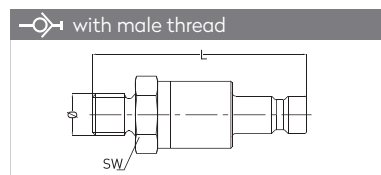

PLUGS STECKNIPPEL

Connection	Part No.	SW	L
M 5	020 EUBM 05	9	28
BSP 1/8"	020 EUB 10	11	29,5