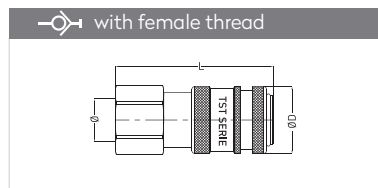

Compatible with

- PARKER - RECTUS 20KB
- WALTHER 06-003

QUICK COUPLINGS SCHNELLKUPPLUNGEN

Connection	Part No.	SW	L	ØD
M 5	020 EGBM 05	9	26	11,5
BSP 1/8"	020 EGB 10	11	27,5	11,5

Connection	Part No.	SW	L	ØD
M 5	020 DGBM 05	9	26	11,5
BSP 1/8"	020 DGB 10	12	28	11,5

Connection	Part No.	L	ØD
3 mm - 1/8"	020 HGB 03	34	11,5
4 mm - 1/6"	020 HGB 04	34	11,5
5 mm - 1/5"	020 HGB 05	34	11,5

Connection	Part No.	SW	L	ØD
3 x 4 mm - M 7x0,5	020 SGB 04	10	44,5	11,5
3 x 5 mm - M 7x0,5	020 SGB 05	10	44,5	11,5
4 x 6 mm - M 8x0,5	020 SGB 06	10	44,5	11,5