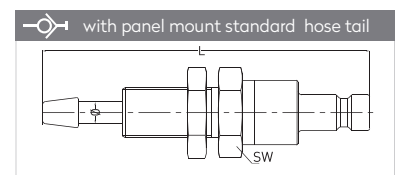

Connection	Part No.	SW	L	ØD
3 x 4 mm - M 7x0,5	020 PGB 04	10	32,5	11,5
3 x 5 mm - M 7x0,5	020 PGB 05	10	32,5	11,5
4 x 6 mm - M 8x0,5	020 PGB 06	10	32,5	11,5

Connection	Part No.	SW	L	ØD
3 mm - M 7 x 0,5	020 MGB 03	12	50,5	11,5
4 mm - M 10 x 1	020 MGB 04	12	50,5	11,5
6 mm - M 10 x 1	020 MGB 06	12	50,5	11,5

PLUGS STECKNIPPEL

Connection	Part No.	SW	L
M 5	020 EUBM 05	9	28
BSP 1/8"	020 EUB 10	11	29,5

Connection	Part No.	SW	L
M 5	020 DUBM 05	9	28
BSP 1/8"	020 DUB 10	12	30

Connection	Part No.	L	ØD
3 mm - 1/8"	020 HUB 03	36	9
4 mm - 1/6"	020 HUB 04	36	9
5 mm - 1/5"	020 HUB 05	36	9

Connection	Part No.	SW	L
3 x 4 mm - M 7x0,5	020 SUB 04	10	46,5
3 x 5 mm - M 7x0,5	020 SUB 05	10	46,5
4 x 6 mm - M 8x0,5	020 SUB 06	10	46,5

Connection	Part No.	SW	L
3 x 4 mm - M 7x0,5	020 PUB 04	10	34,5
3 x 5 mm - M 8x0,5	020 PUB 05	10	34,5
4 x 6 mm - M 8x0,5	020 PUB 06	10	34,5