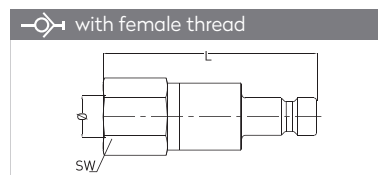

Connection	Part No.	L	ØD
3 mm - 1/8"	020 HGB 03	34	11,5
4 mm - 1/6"	020 HGB 04	34	11,5
5 mm - 1/5"	020 HGB 05	34	11,5

Connection	Part No.	SW	L	ØD
3 x 4 mm - M 7x0,5	020 SGB 04	10	44,5	11,5
3 x 5 mm - M 7x0,5	020 SGB 05	10	44,5	11,5
4 x 6 mm - M 8x0,5	020 SGB 06	10	44,5	11,5

Connection	Part No.	SW	L	ØD
3 x 4 mm - M 7x0,5	020 PGB 04	10	32,5	11,5
3 x 5 mm - M 7x0,5	020 PGB 05	10	32,5	11,5
4 x 6 mm - M 8x0,5	020 PGB 06	10	32,5	11,5

Connection	Part No.	SW	L	ØD
3 mm - M 7 x 0,5	020 MGB 03	12	50,5	11,5
4 mm - M 10 x 1	020 MGB 04	12	50,5	11,5
6 mm - M 10 x 1	020 MGB 06	12	50,5	11,5

PLUGS STECKNIPPEL

Connection	Part No.	SW	L
M 5	020 EUBM 05	9	28
BSP 1/8"	020 EUB 10	11	29,5

Connection	Part No.	SW	L
M 5	020 DUBM 05	9	28
BSP 1/8"	020 DUB 10	12	30

Connection	Part No.	L	ØD
3 mm - 1/8"	020 HUB 03	36	9
4 mm - 1/6"	020 HUB 04	36	9
5 mm - 1/5"	020 HUB 05	36	9