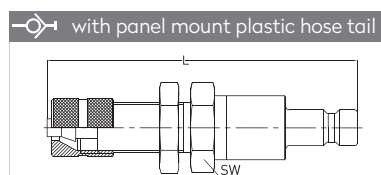

Connection	Part No.	SW	L	ØD
3 x 4 mm - M 7x0,5	020 PGB 04	10	32,5	11,5
3 x 5 mm - M 7x0,5	020 PGB 05	10	32,5	11,5
4 x 6 mm - M 8x0,5	020 PGB 06	10	32,5	11,5

Connection	Part No.	SW	L	ØD
3 mm - M 7 x 0,5	020 MGB 03	12	50,5	11,5
4 mm - M 10 x 1	020 MGB 04	12	50,5	11,5
6 mm - M 10 x 1	020 MGB 06	12	50,5	11,5

PLUGS STECKNIPPEL

Connection	Part No.	SW	L
M 5	020 EUBM 05	9	28
BSP 1/8"	020 EUB 10	11	29,5

Connection	Part No.	SW	L
M 5	020 DUBM 05	9	28
BSP 1/8"	020 DUB 10	12	30

Connection	Part No.	L	ØD
3 mm - 1/8"	020 HUB 03	36	9
4 mm - 1/6"	020 HUB 04	36	9
5 mm - 1/5"	020 HUB 05	36	9

Connection	Part No.	SW	L
3 x 4 mm - M 7x0,5	020 SUB 04	10	46,5
3 x 5 mm - M 7x0,5	020 SUB 05	10	46,5
4 x 6 mm - M 8x0,5	020 SUB 06	10	46,5

Connection	Part No.	SW	L
3 x 4 mm - M 7x0,5	020 PUB 04	10	34,5
3 x 5 mm - M 8x0,5	020 PUB 05	10	34,5
4 x 6 mm - M 8x0,5	020 PUB 06	10	34,5