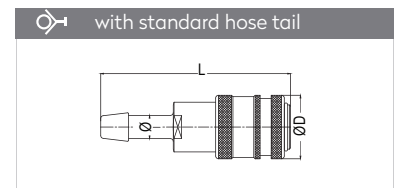

Compatible with

- PARKER - RECTUS 20KB
- WALTHER 06-003

QUICK COUPLINGS SCHNELLKUPPLUNGEN

Connection	Part No.	SW	L	ØD
M 5	020 EGBM 05	9	26	11,5
BSP 1/8"	020 EGB 10	11	27,5	11,5

Connection	Part No.	SW	L	ØD
M 5	020 DGBM 05	9	26	11,5
BSP 1/8"	020 DGB 10	12	28	11,5

Connection	Part No.	L	ØD
3 mm - 1/8"	020 HGB 03	34	11,5
4 mm - 1/6"	020 HGB 04	34	11,5
5 mm - 1/5"	020 HGB 05	34	11,5

Connection	Part No.	SW	L	ØD
3 x 4 mm - M 7x0,5	020 SGB 04	10	44,5	11,5
3 x 5 mm - M 7x0,5	020 SGB 05	10	44,5	11,5
4 x 6 mm - M 8x0,5	020 SGB 06	10	44,5	11,5