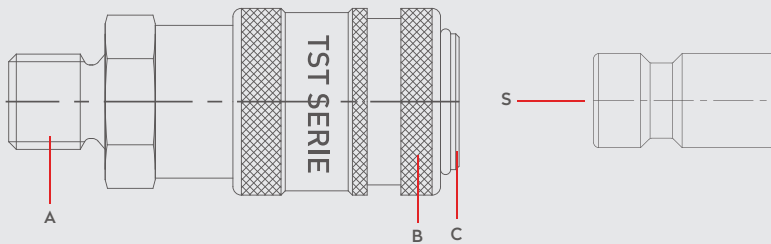

PNEUMATIC COUPLINGS
PNEUMATISCHE KUPPLUNGEN

SERIE 020B

Materials

Material Code

- A = Brass Nickel Plated
- B = Brass Nickel Plated
- C = Brass Nickel Plated
- S = Brass Nickel Plated

0 - 35 bar
(0-508 PSI)

-20° to + 100°C (NBR)
-4° to + 212°F

Shut Off Type

OM 100 - 00300
OM 100 - 00500

FLOW 130 lt/min

DN 2.7 mm

Options

- FPM
- AISI303
Stainless Steel
- AISI316
Stainless Steel

Plug Profile Serie 020B

Compatible with

- PARKER - RECTUS 20KB
- WALTHER 06-003

QUICK COUPLINGS SCHNELLKUPPLUNGEN

Connection	Part No.	SW	L	ØD
M 5	020 EGBM 05	9	26	11,5
BSP 1/8"	020 EGB 10	11	27,5	11,5

Connection	Part No.	SW	L	ØD
M 5	020 DGBM 05	9	26	11,5
BSP 1/8"	020 DGB 10	12	28	11,5

Connection	Part No.	L	ØD
3 mm - 1/8"	020 HGB 03	34	11,5
4 mm - 1/6"	020 HGB 04	34	11,5
5 mm - 1/5"	020 HGB 05	34	11,5

Connection	Part No.	SW	L	ØD
3 x 4 mm - M 7x0,5	020 SGB 04	10	44,5	11,5
3 x 5 mm - M 7x0,5	020 SGB 05	10	44,5	11,5
4 x 6 mm - M 8x0,5	020 SGB 06	10	44,5	11,5