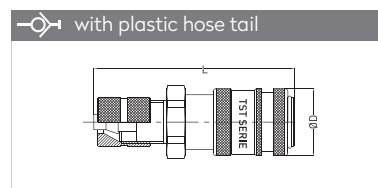

Compatible with

- PARKER - RECTUS 20KB
- WALTHER 06-003

QUICK COUPLINGS SCHNELLKUPPLUNGEN

Connection	Part No.	SW	L	ØD
M 5	020 EGBM 05	9	26	11,5
BSP 1/8"	020 EGB 10	11	27,5	11,5

Connection	Part No.	SW	L	ØD
M 5	020 DGBM 05	9	26	11,5
BSP 1/8"	020 DGB 10	12	28	11,5

Connection	Part No.	L	ØD
3 mm - 1/8"	020 HGB 03	34	11,5
4 mm - 1/6"	020 HGB 04	34	11,5
5 mm - 1/5"	020 HGB 05	34	11,5

Connection	Part No.	SW	L	ØD
3 x 4 mm - M 7x0,5	020 SGB 04	10	44,5	11,5
3 x 5 mm - M 7x0,5	020 SGB 05	10	44,5	11,5
4 x 6 mm - M 8x0,5	020 SGB 06	10	44,5	11,5