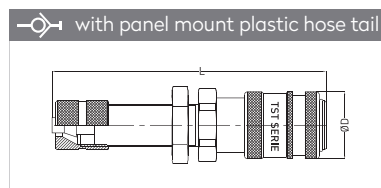

Compatible with

- PARKER - RECTUS 20KB
- WALTHER 06-003

QUICK COUPLINGS SCHNELLKUPPLUNGEN

Connection	Part No.	SW	L	ØD
M 5	020 EGBM 05	9	26	11,5
BSP 1/8"	020 EGB 10	11	27,5	11,5

Connection	Part No.	SW	L	ØD
M 5	020 DGBM 05	9	26	11,5
BSP 1/8"	020 DGB 10	12	28	11,5

Connection	Part No.	L	ØD
3 mm - 1/8"	020 HGB 03	34	11,5
4 mm - 1/6"	020 HGB 04	34	11,5
5 mm - 1/5"	020 HGB 05	34	11,5

Connection	Part No.	SW	L	ØD
3 x 4 mm - M 7x0,5	020 SGB 04	10	44,5	11,5
3 x 5 mm - M 7x0,5	020 SGB 05	10	44,5	11,5
4 x 6 mm - M 8x0,5	020 SGB 06	10	44,5	11,5