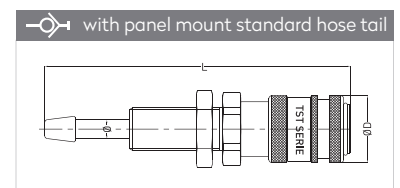

Connection	Part No.	SW	L	ØD
3 mm - M 7 x 0,5	020 MGB 03	12	50,5	11,5
4 mm - M 10 x 1	020 MGB 04	12	50,5	11,5
6 mm - M 10 x 1	020 MGB 06	12	50,5	11,5